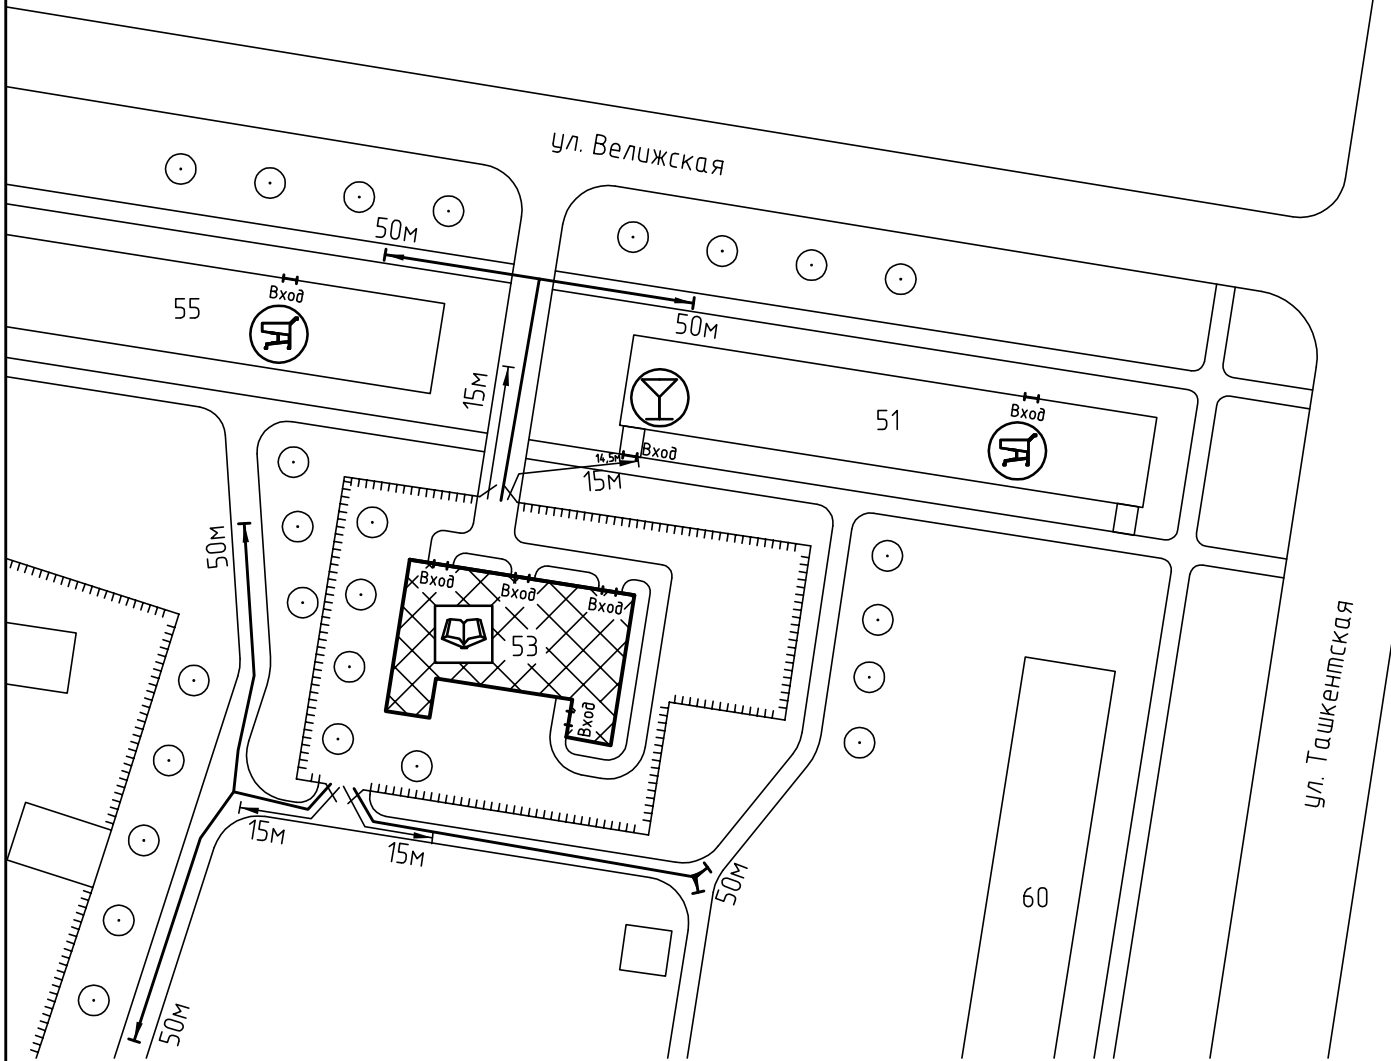

Схема прилегающей территории  
муниципального бюджетного дошкольного  
образовательного учреждения  
Детский сад №77  
по адресу: г. Иваново ул. Велижская, д.53, М 1:1000.

Условные обозначения:

Организации и объекты от которых  
определяется расстояние.

Объект торговли.

Объект общественного  
питания.

Детские и образовательные  
учреждения.

Окружающая застройка.

Ограждение прилегающей  
территории.

Ворота.

50м

Расстояние 50м.

15м

Расстояние 15м.

Дороги, тротуары.

Пешеходный переход.

Газон.

Деревья.