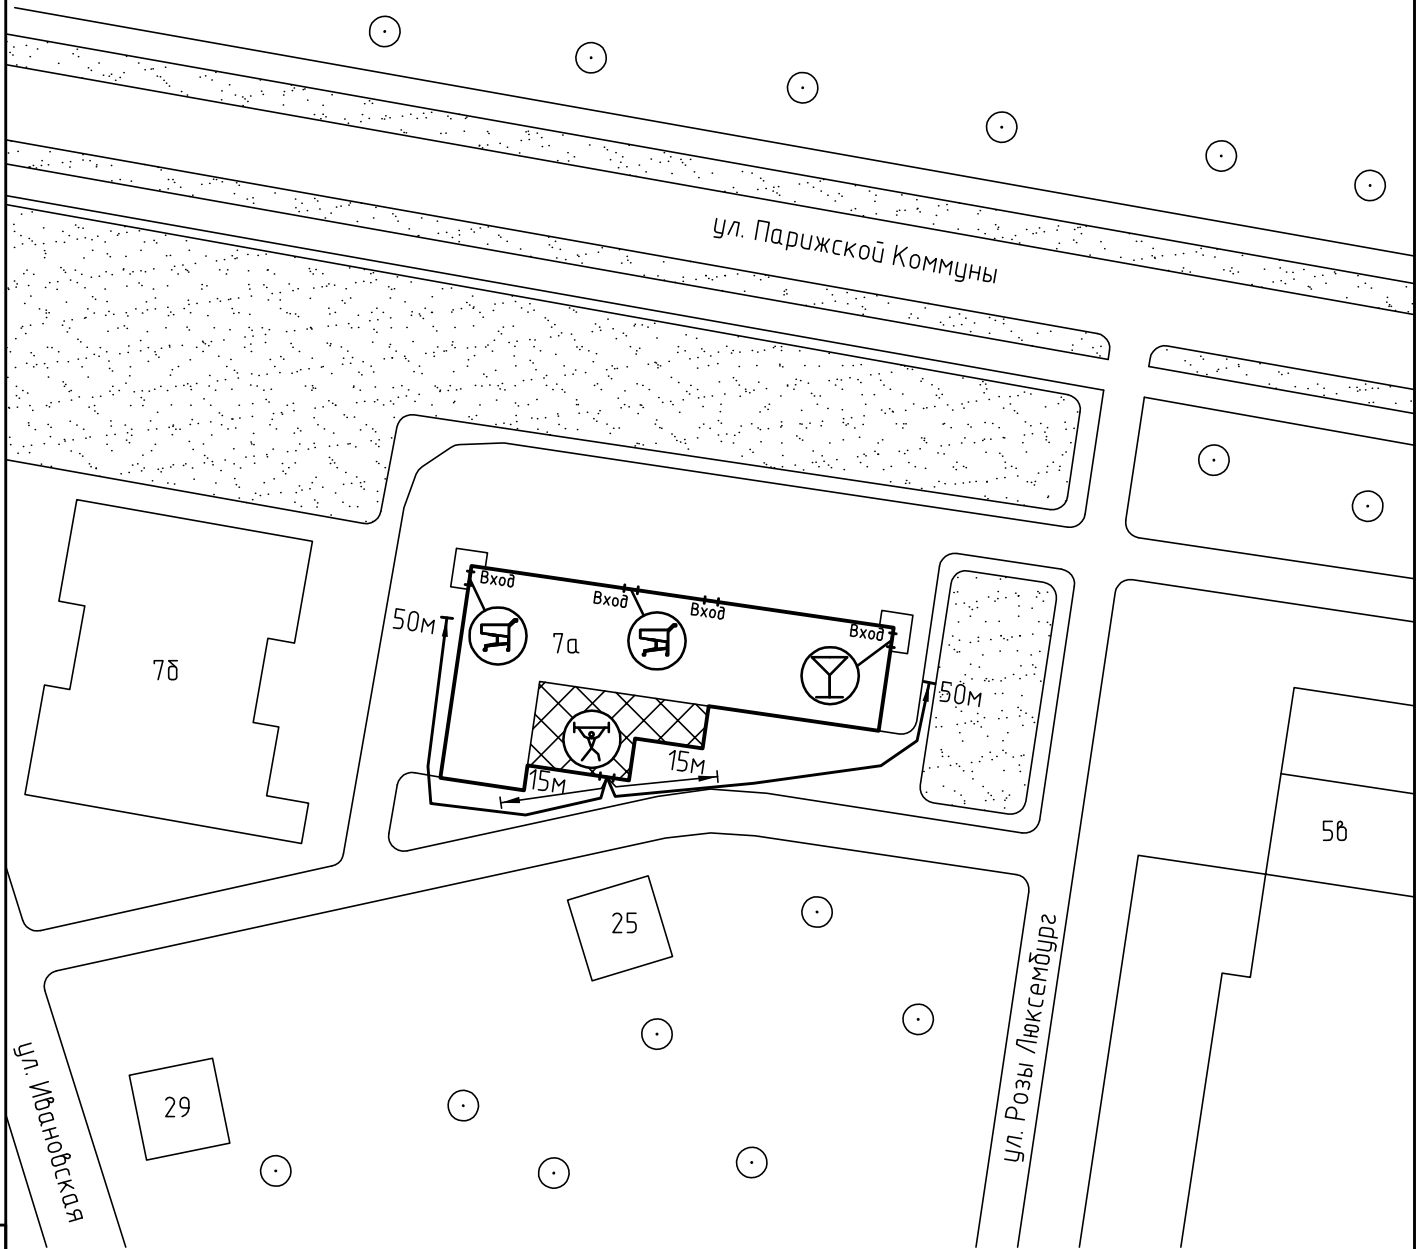

Схема прилегающей территории Фитнес – клуба "Север" по адресу: г. Иваново ул. Парижской Коммуны, д.7а. М 1:1000

Условные обозначения:

Организации и объекты от которых определяется расстояние.

Объект торговли.

Объект общественного питания.

Объект спорта.

Окружающая застройка.

Ограждение прилегающей территории.

Ворота.

Расстояние 50м.

Расстояние 15м.

Дороги, тротуары.