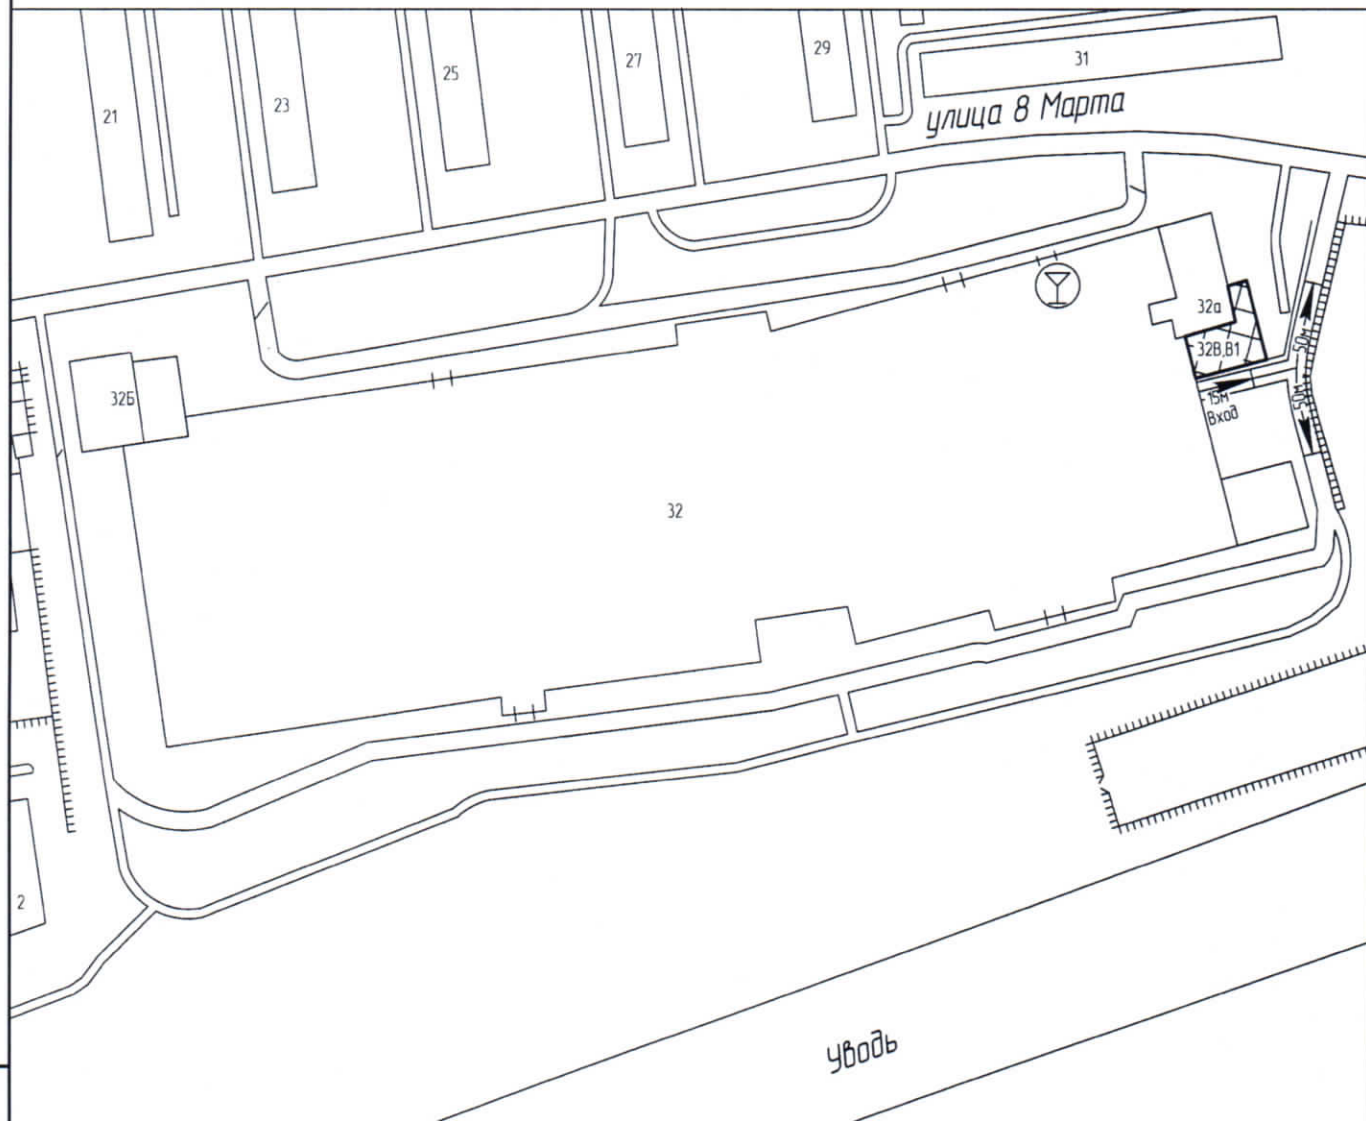

Схема границ территории, прилегающей к обществу с ограниченной ответственностью «МедиО Оптика» (медицинский центр), расположенному по адресу: город Иваново, улица 8 Марта, дом 32, Литер В,В1 М1:2000

Условные обозначения:

Организации и объекты от которых определяется расстояние

Объект торговли

Объект общественного питания

Окружающая застройка

Ограждение прилегающей территории

Ворота

Расстояние 50м.

Расстояние 15м.