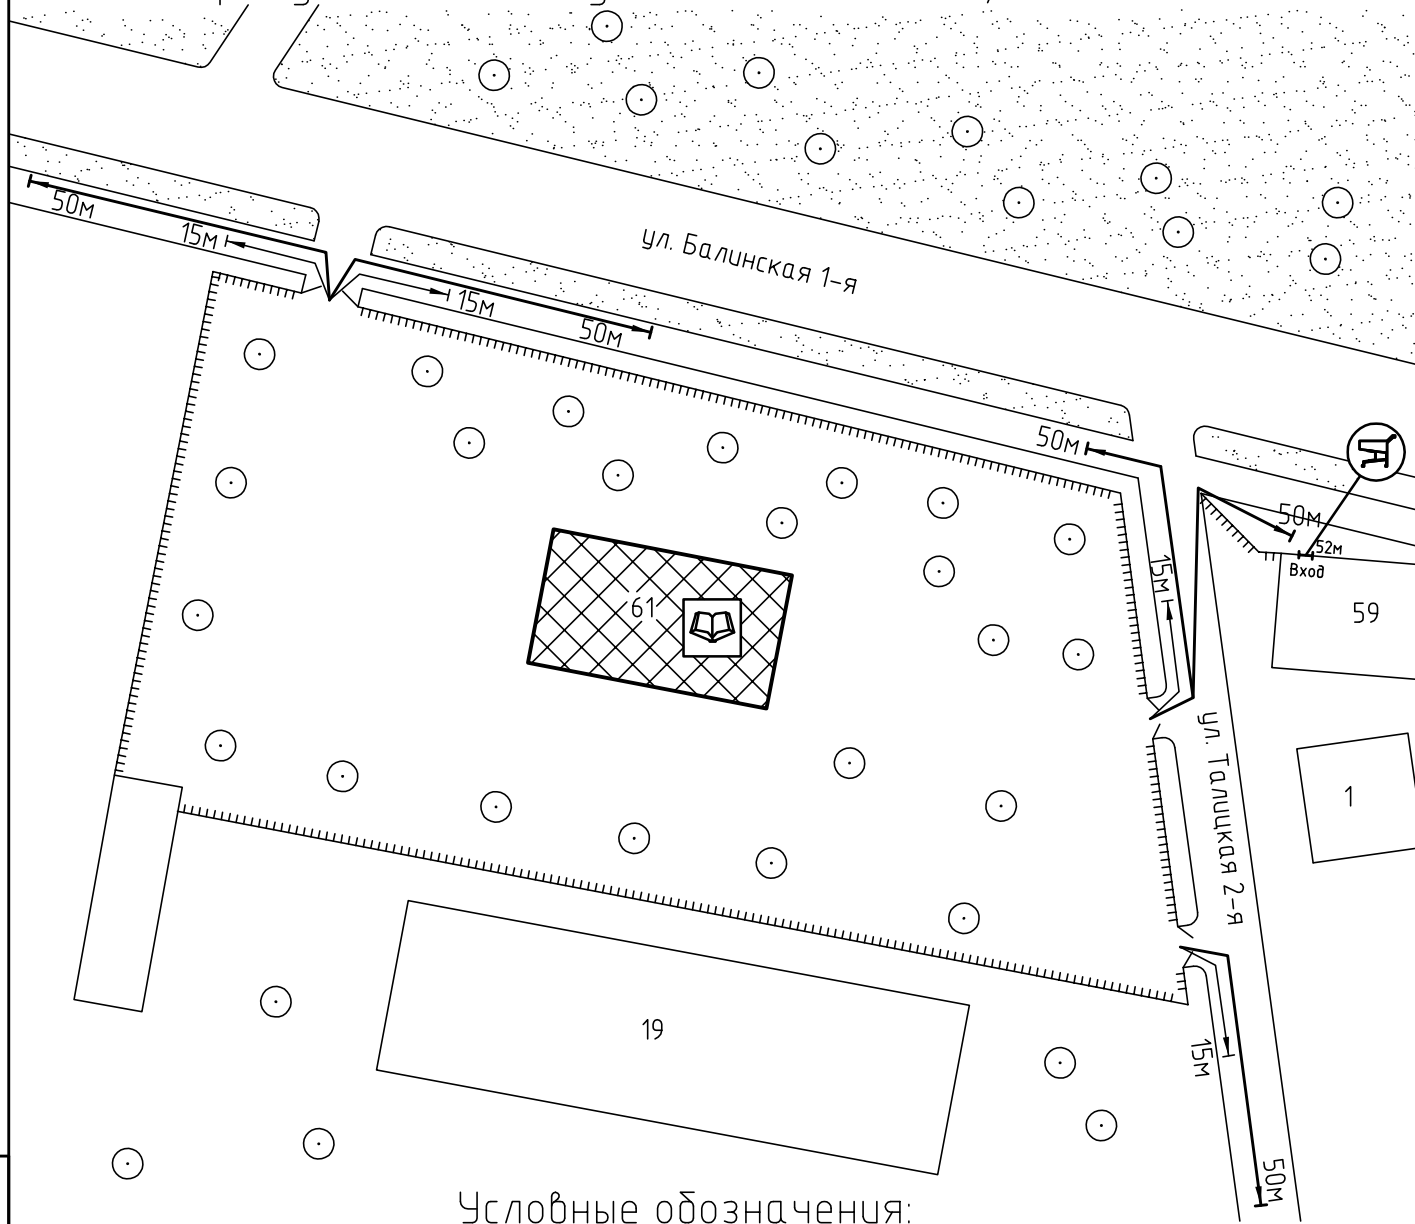

Схема прилегающей территории
 Ивановского филиала Владимирского юридического
 института Федеральной службы исполнения наказаний
 по адресу: г. Иваново ул. 1-я Балинская, д. 61. М 1:1000

Условные обозначения:

Организации и объекты от которых
 определяется расстояние.

Объект торговли.

Объект общественного
 питания.

Детские и образовательные
 учреждения.

Окружающая застройка.

Ограждение прилегающей
 территории.

Ворота.