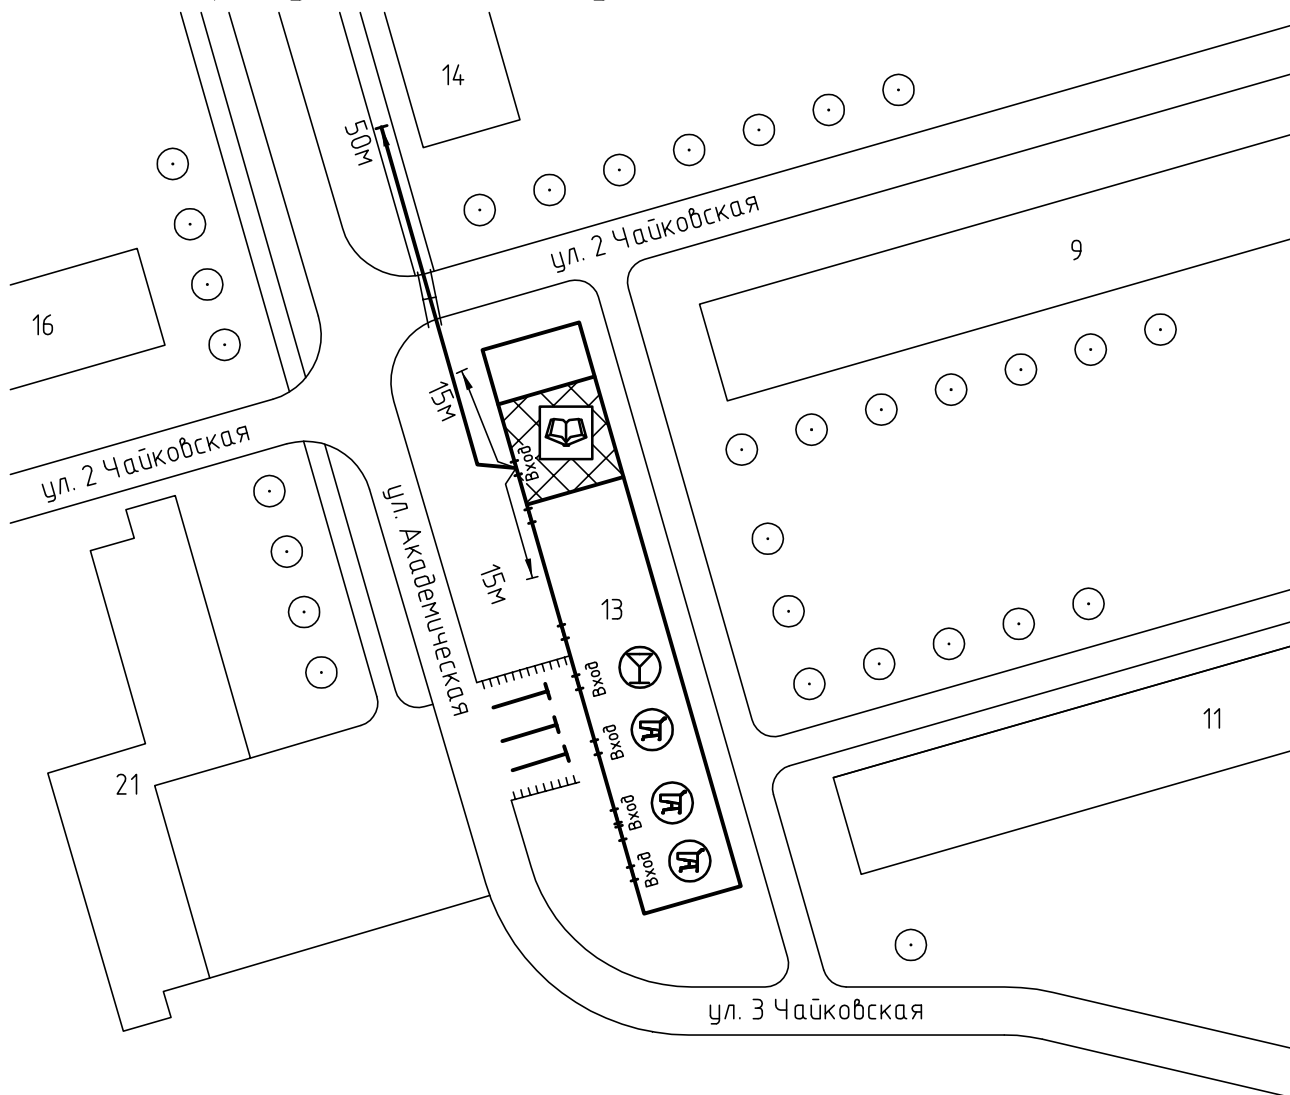

Схема прилегающей территории
 муниципального дошкольного образовательного учреждения
 Центр внешкольной работы №2
 Изостудия "Зеркало"
 по адресу: г. Иваново ул.3 Чайковская, д.13, М 1:1000.

Условные обозначения:

Организации и объекты от которых определяется расстояние.

Объект торговли.

Объект общественного питания.

Детские и образовательные учреждения.

Окружающая застройка.

Ограждение прилегающей территории.

Ворота.

50м

15м

Расстояние 50м.

Расстояние 15м.

Дороги, тротуары.

Пешеходный переход.

Газон.

Деревья.