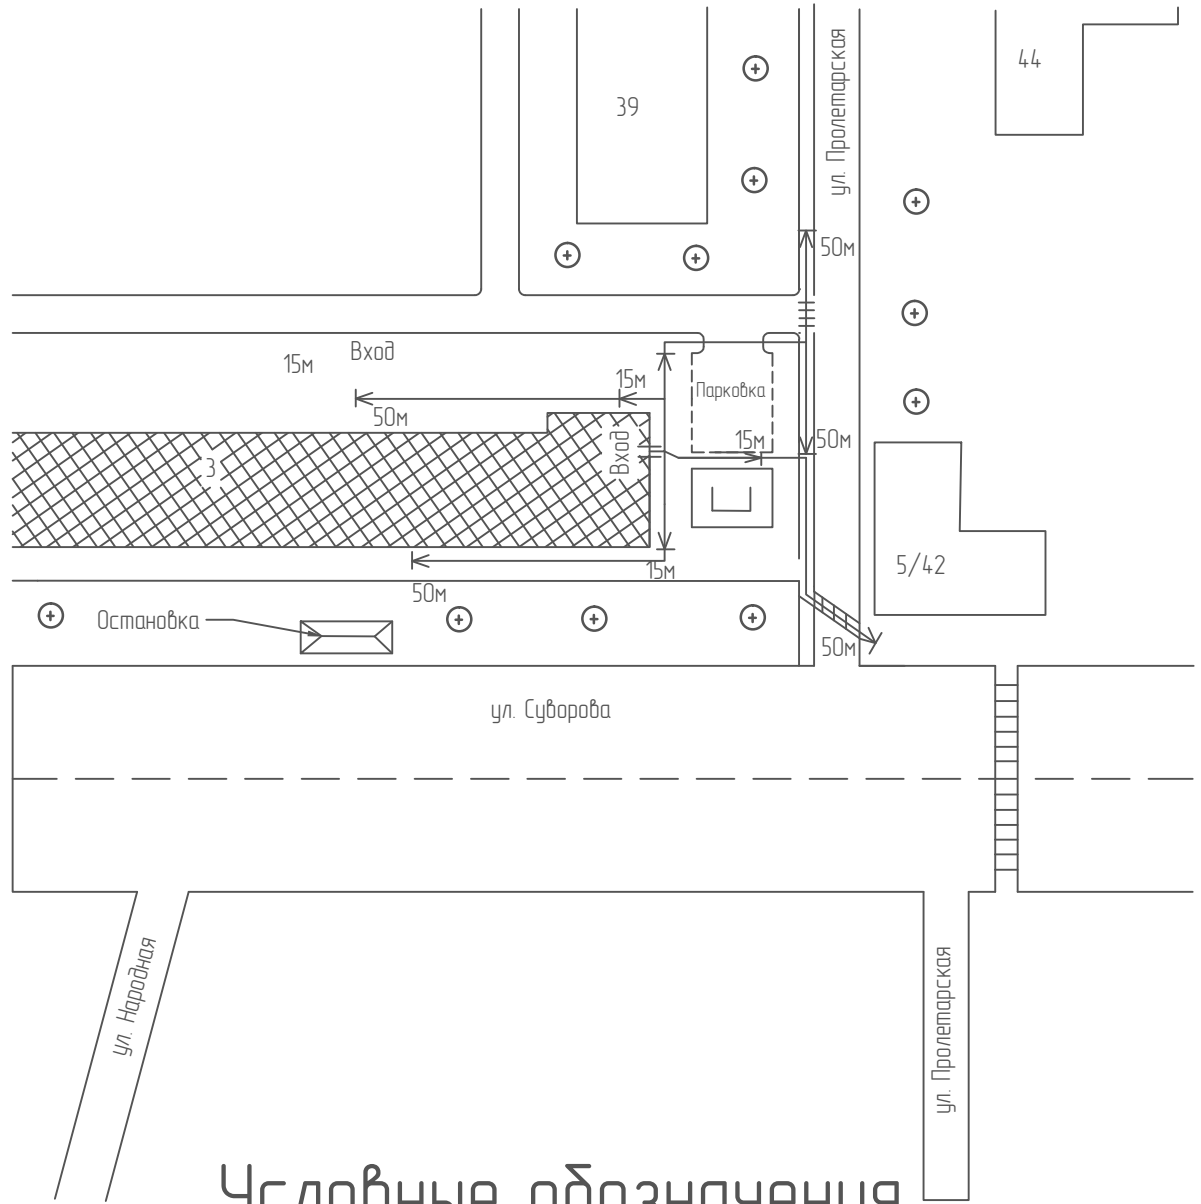

Общество с ограниченной ответственностью  
"Белая полоса" ул. Суворова, 3 М 1:1000

## Условные обозначения

Взаим. инв. №	
Подп. и дата	
Инв. № подл	

	Организация и объекты отрасли, расстояние которых определяется		Расстояние 50м
	Объект торговли		Расстояние 15м
	Объект общественного питания		Дороги, тротуары
	Детские и образовательные учреждения		Газон
	Окружающая застройка		Деревья
	Ворота		Ограждение прилегающей территории Ограждение высотой 0.5м
	Разничная торговля алкоголем		