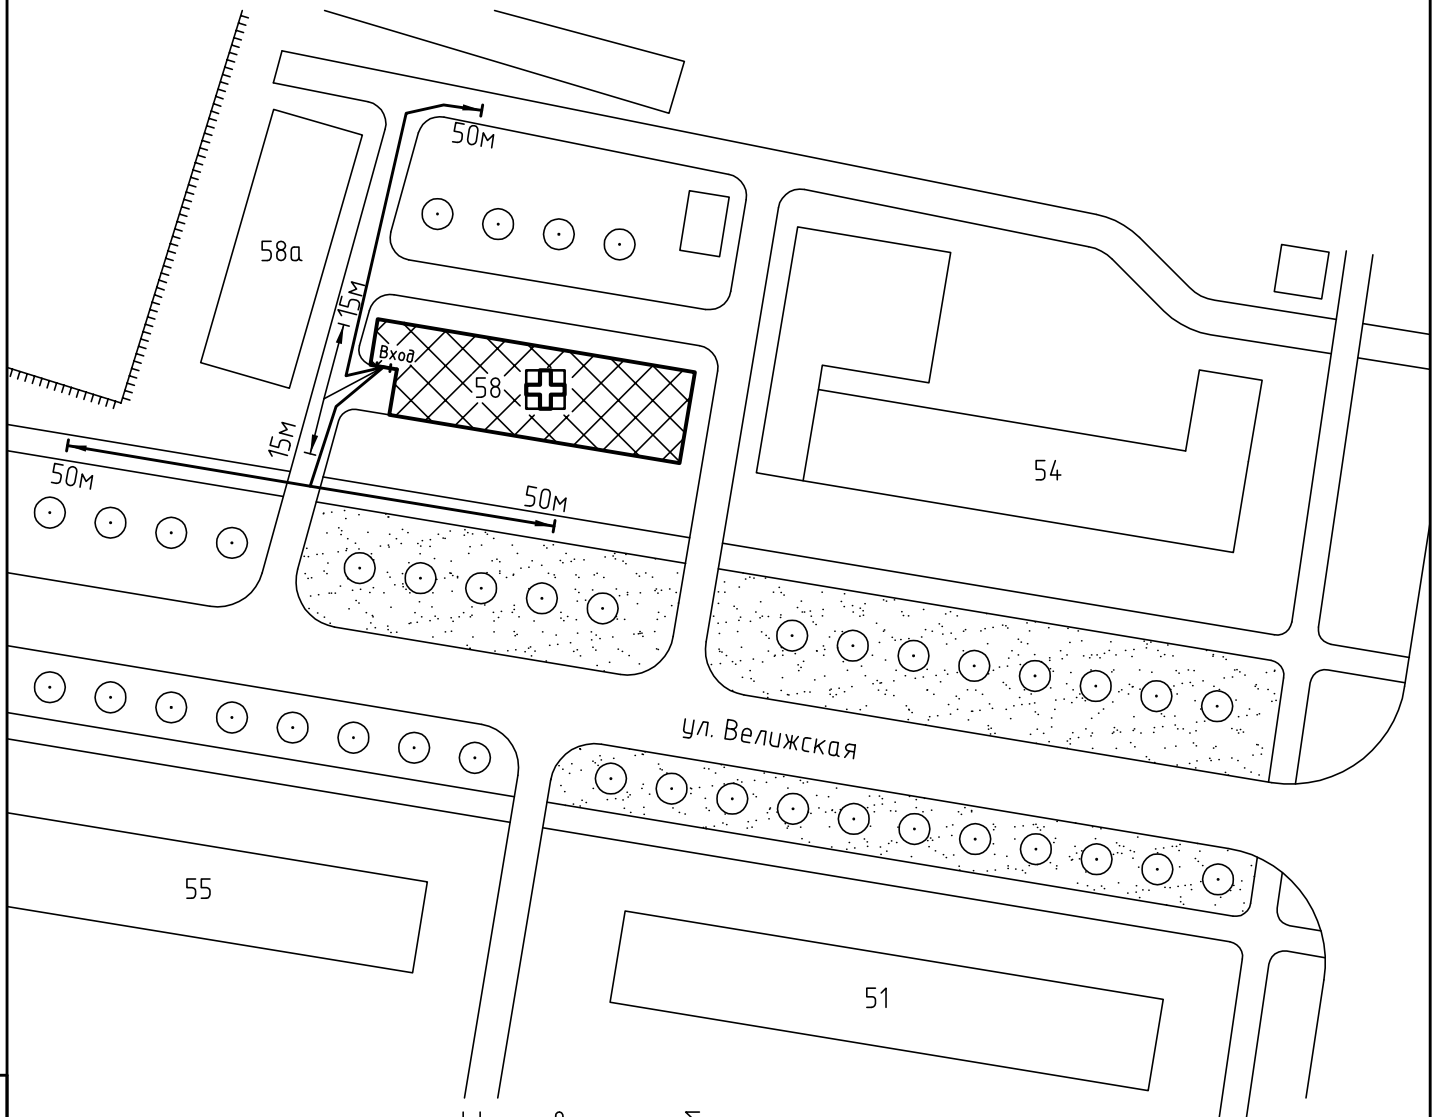

Схема прилегающей территории
 лечебно-диагностического центра
 ООО "На Велижской"
 по адресу: г. Иваново ул.Велижская, д.58, М 1:1000.

Условные обозначения:

- | | | | |
|---|---|--|---------------------|
|  | Организации и объекты от которых определяется расстояние. |  | Расстояние 50м. |
|  | Объект торговли. |  | Расстояние 15м. |
|  | Объект общественного питания. |  | Дороги, тротуары. |
|  | Объект здравоохранения. |  | Пешеходный переход. |
|  | Окружающая застройка. |  | Газон. |
|  | Ограждение прилегающей территории. |  | Деревья . |
|  | Ворота. | | |