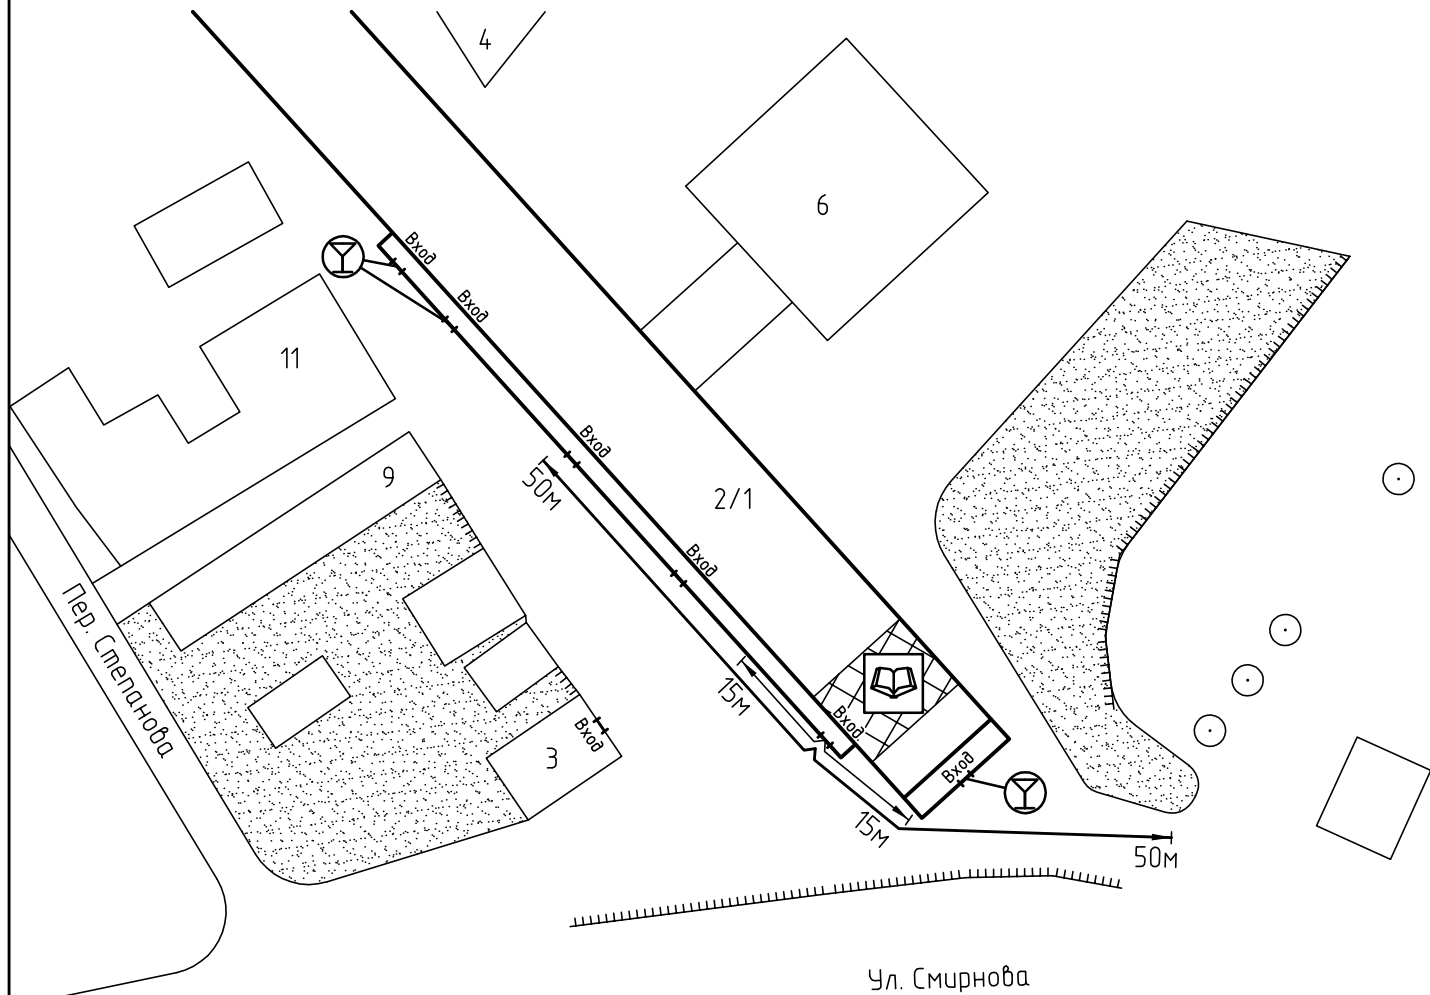

Схема прилегающей территории областного  
государственного учреждения дополнительного образования  
детей ДЮСШ №5  
по адресу: г. Иваново пл. Революции, д.2/1. М 1:1000

Условные обозначения:

Организации и объекты от которых определяется расстояние.

Объект торговли.

Объект общественного питания.

Детские и образовательные учреждения.

Окружающая застройка

Ограждение прилегающей территории

Ворота.

Расстояние 50м.

Расстояние 15м.

Дороги, тротуары.

Пешеходный переход.

Газон.

Деревья групповой посадки.