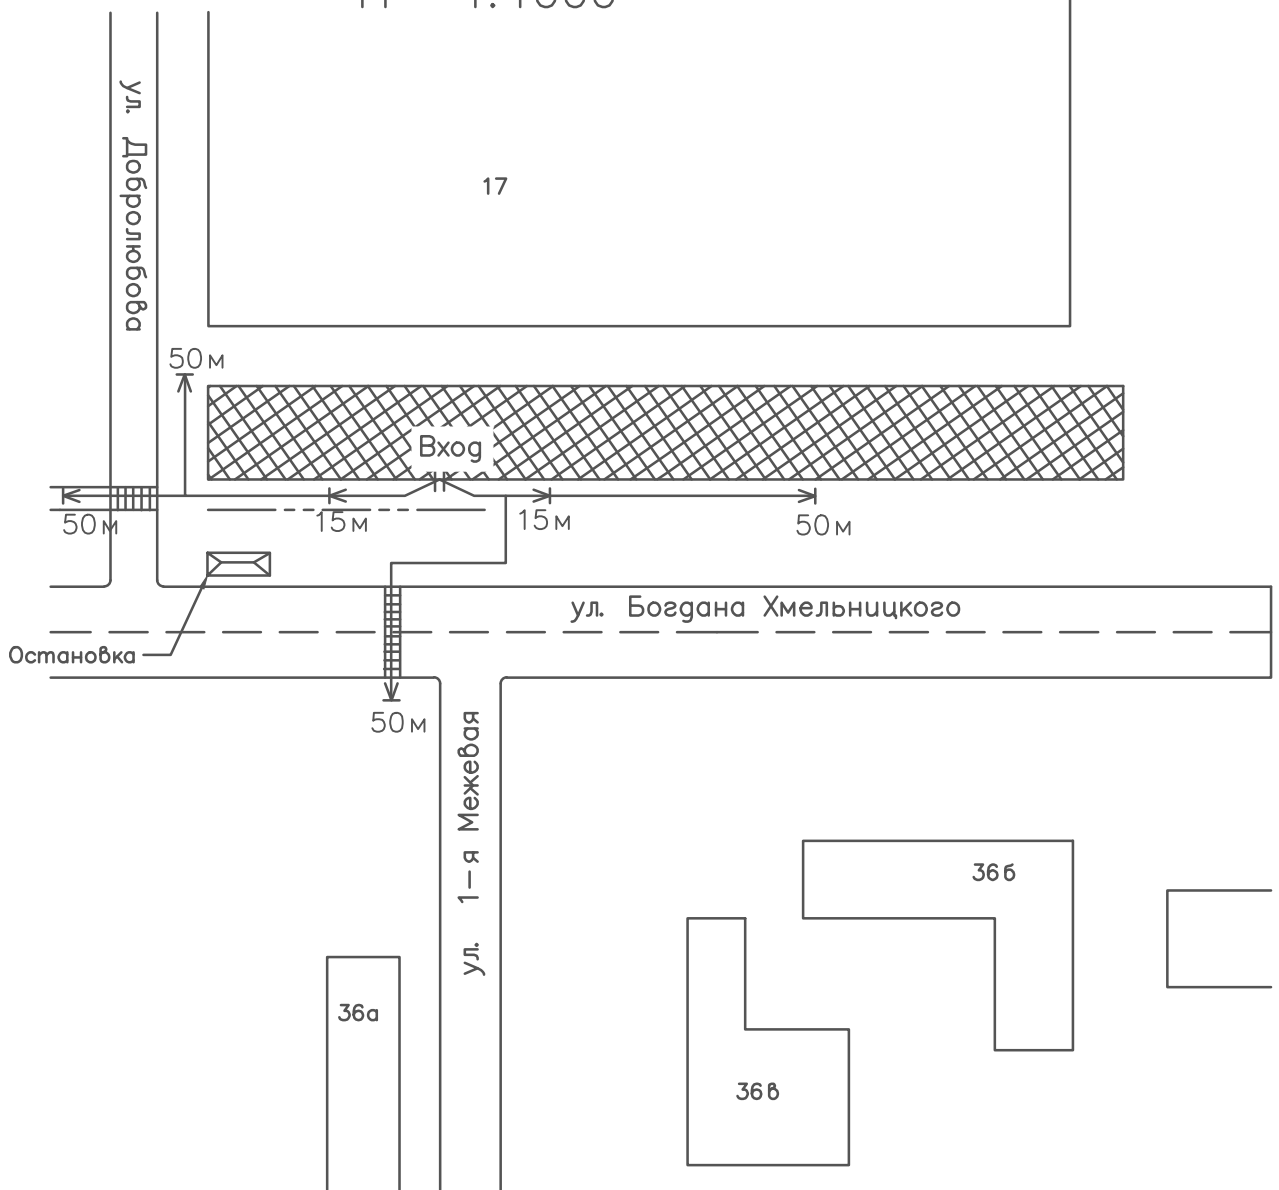

Оптика «Волжская мануфактура» ул.  
Б. Хмельницкая, 15, п.6 г. Иваново

М 1:1000

## Условные обозначения

	Организация и объекты от которых определяется расстояние		Расстояние 50м
	Объект торговли		Расстояние 15м
	Объект общественного питания		Дорога, тротуары
	Детские и образовательные учреждения		Пешеходный переход
	Окружающая застройка		Газон
	Ворота		Деревья
	Розничная торговля алкоголем		Ограждения прилег. территории
			Ограждение высотой 0.5м