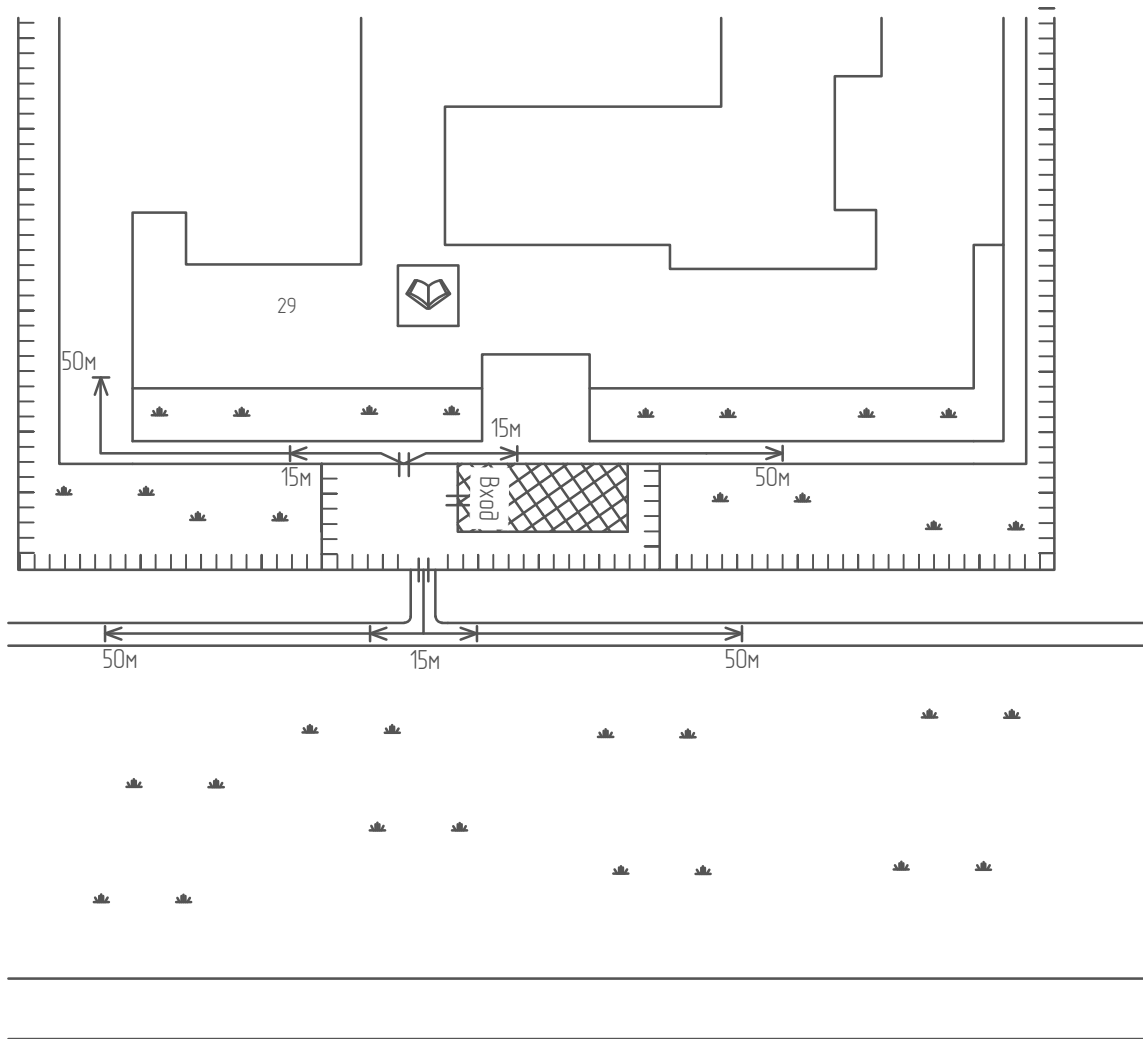

Храм апостола и евангелиста Иоанна Богослова.  
Кохомское шоссе, 29б М 1:1000

## Условные обозначения

	Организация и объекты отрасстояние которых определяется		Расстояние 50м
	Объект торговли		Расстояние 15м
	Объект общественного питания		Дороги, тротуары
	Детские и образовательные учреждения		Пешеходный переход
	Окружающая застройка		Газон
	Ворота		Дереья
	Различная торговля алкоголем		Ограждение прилегающей территории Ограждение высотой 0.5м