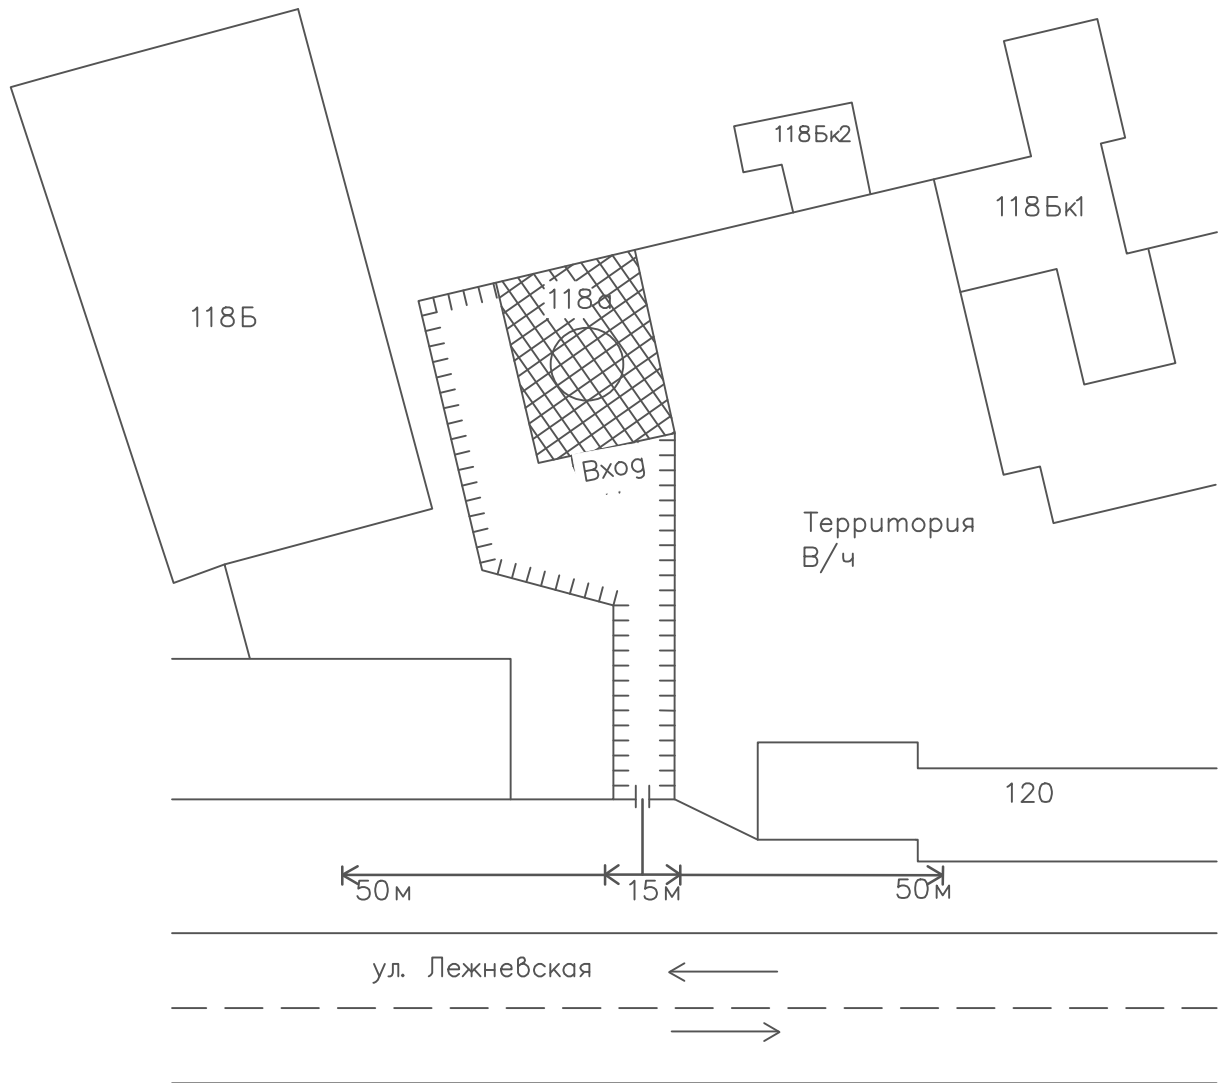

Храм Владимирской иконы Божией Матери
ул. Лежневская 118а г. Иваново М 1:1000

Условные обозначения

Инв. № подл	Подп. и дата	Взаим. инв. №
	Организация и объекты от которых определяются расстояния	 50м Расстояние 50м
	Объект торговли	 15м Расстояние 15м
	Объект общественного питания	 Дороги тротуары
	Детские и образовательные учреждения	 Пешеходный переход
	Окружающая застройка	 Газон
	Ворота	 Деревья
	Розничная торговля алкоголем	 Ограждение прилегающей территории
		 Ограждение высотой 0,5м