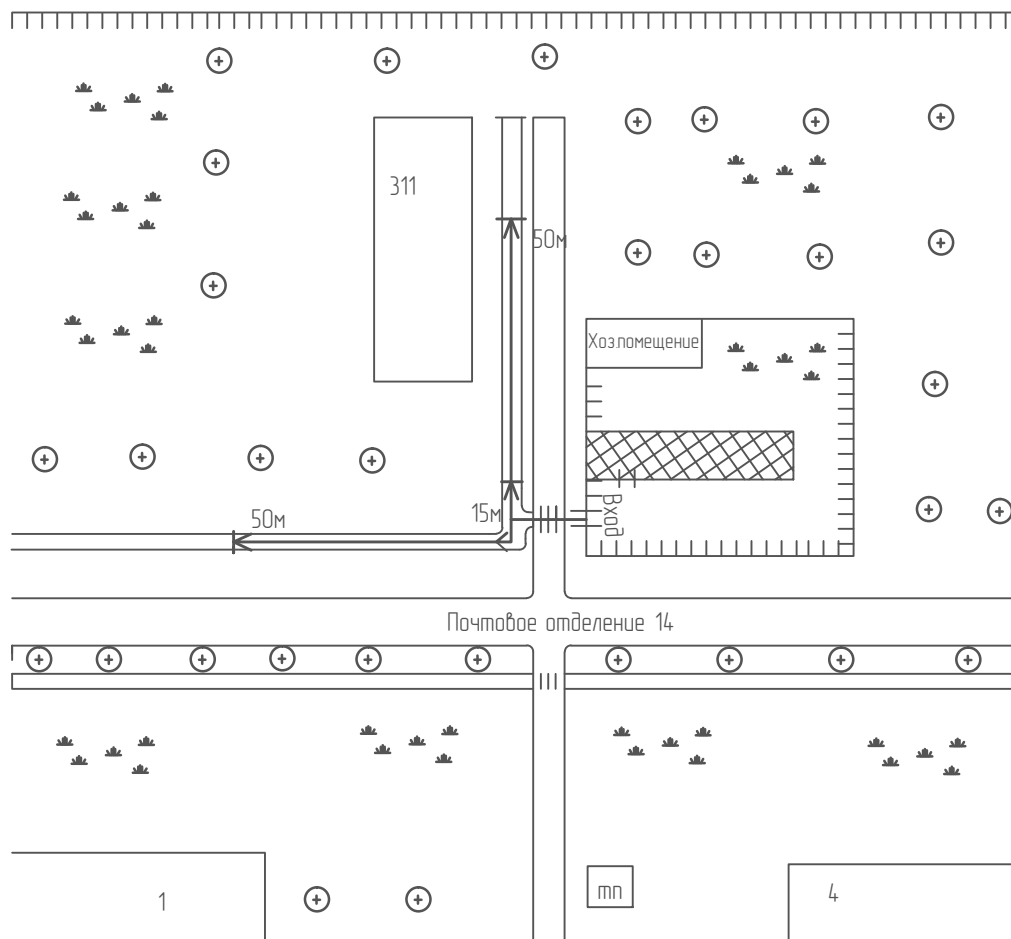

Храм иконы Божией Матери
Благодатное небо П/О 14, 310 М 1:1000

Воинская часть

Условные обозначения

	Организация и объекты отрасляющие которых определяется		Расстояние 50м
	Объект торговли		Расстояние 15м
	Объект общественного питания		Дороги, тротуары
	Детские и образовательные учреждения		Пешеходный переход
	Окружающая застройка		Газон
	Ворота		Деревья
	Разничная торговля алкоголем		Ограждение прилегающей территории Ограждение высотой 0.5м