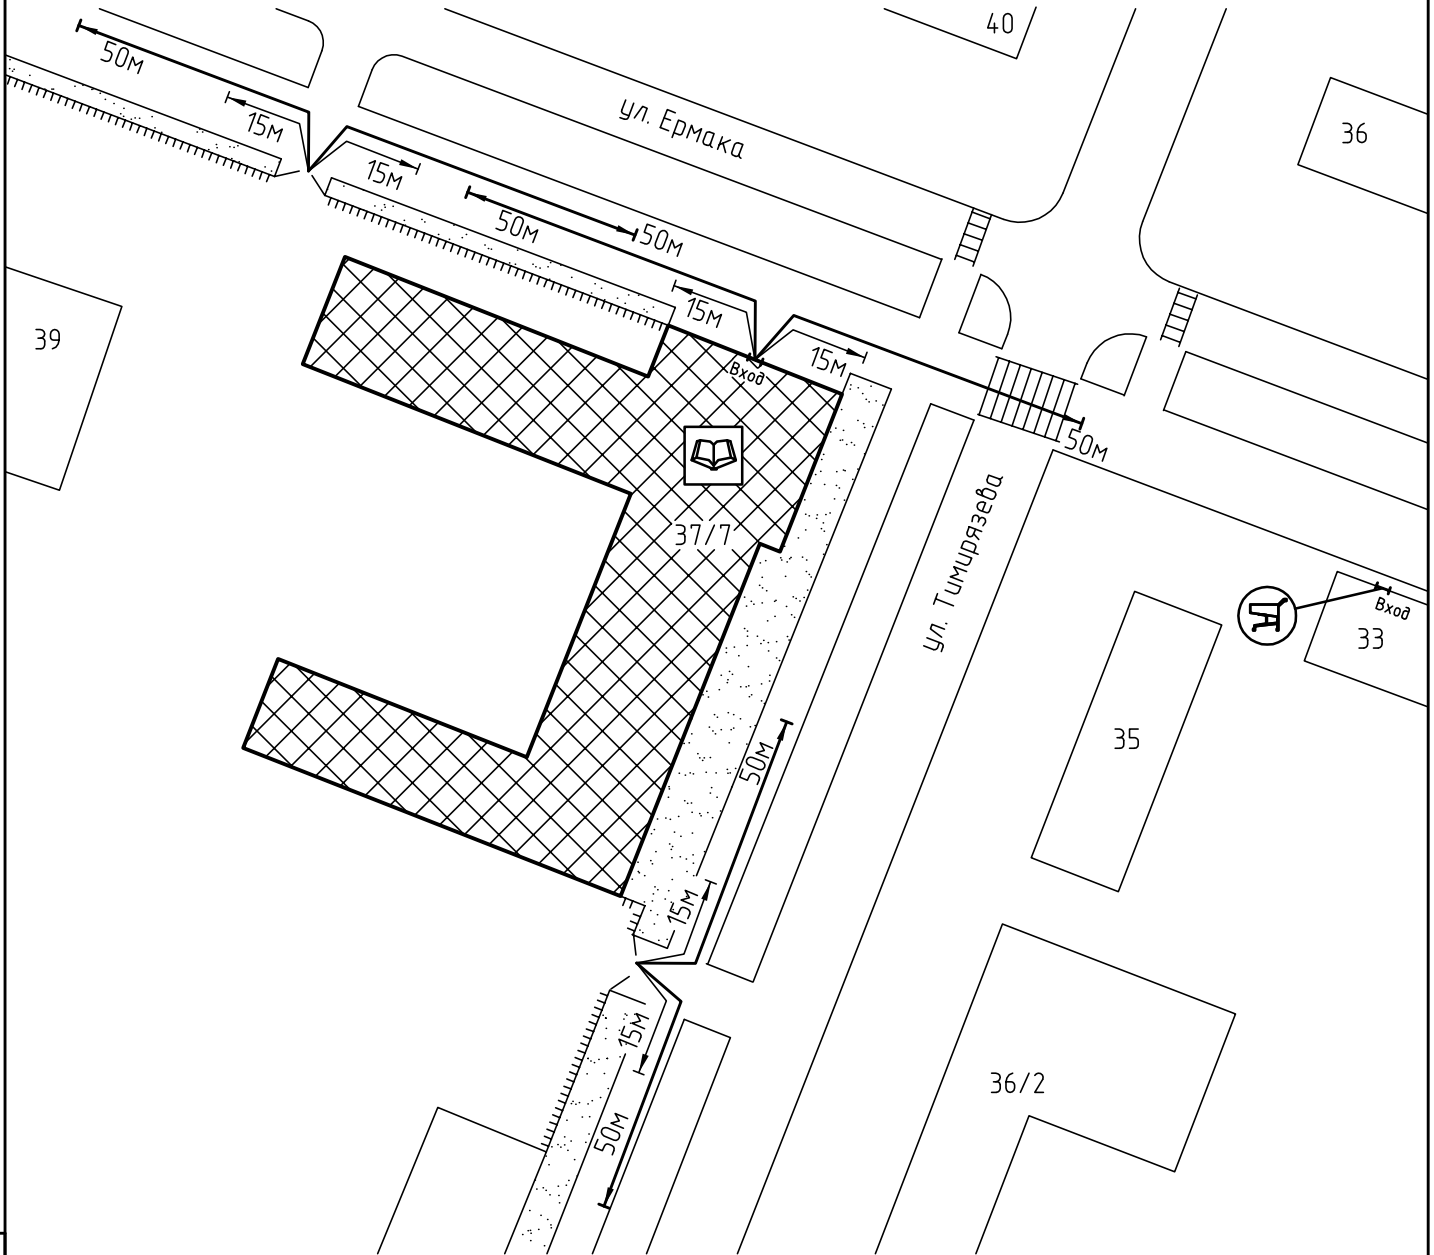

Схема прилегающей территории Ивановского
 государственного университета, корпус 1
 по адресу: г. Иваново ул.Ермака, д.37/7. М 1:1000

Условные обозначения:

Организации и объекты от которых
 определяется расстояние.

Объект торговли.

Объект общественного
 питания.

Детские и образовательные
 учреждения.

Окружающая застройка.

Ограждение прилегающей
 территории.

Ворота.

Расстояние 50м.

Расстояние 15м.