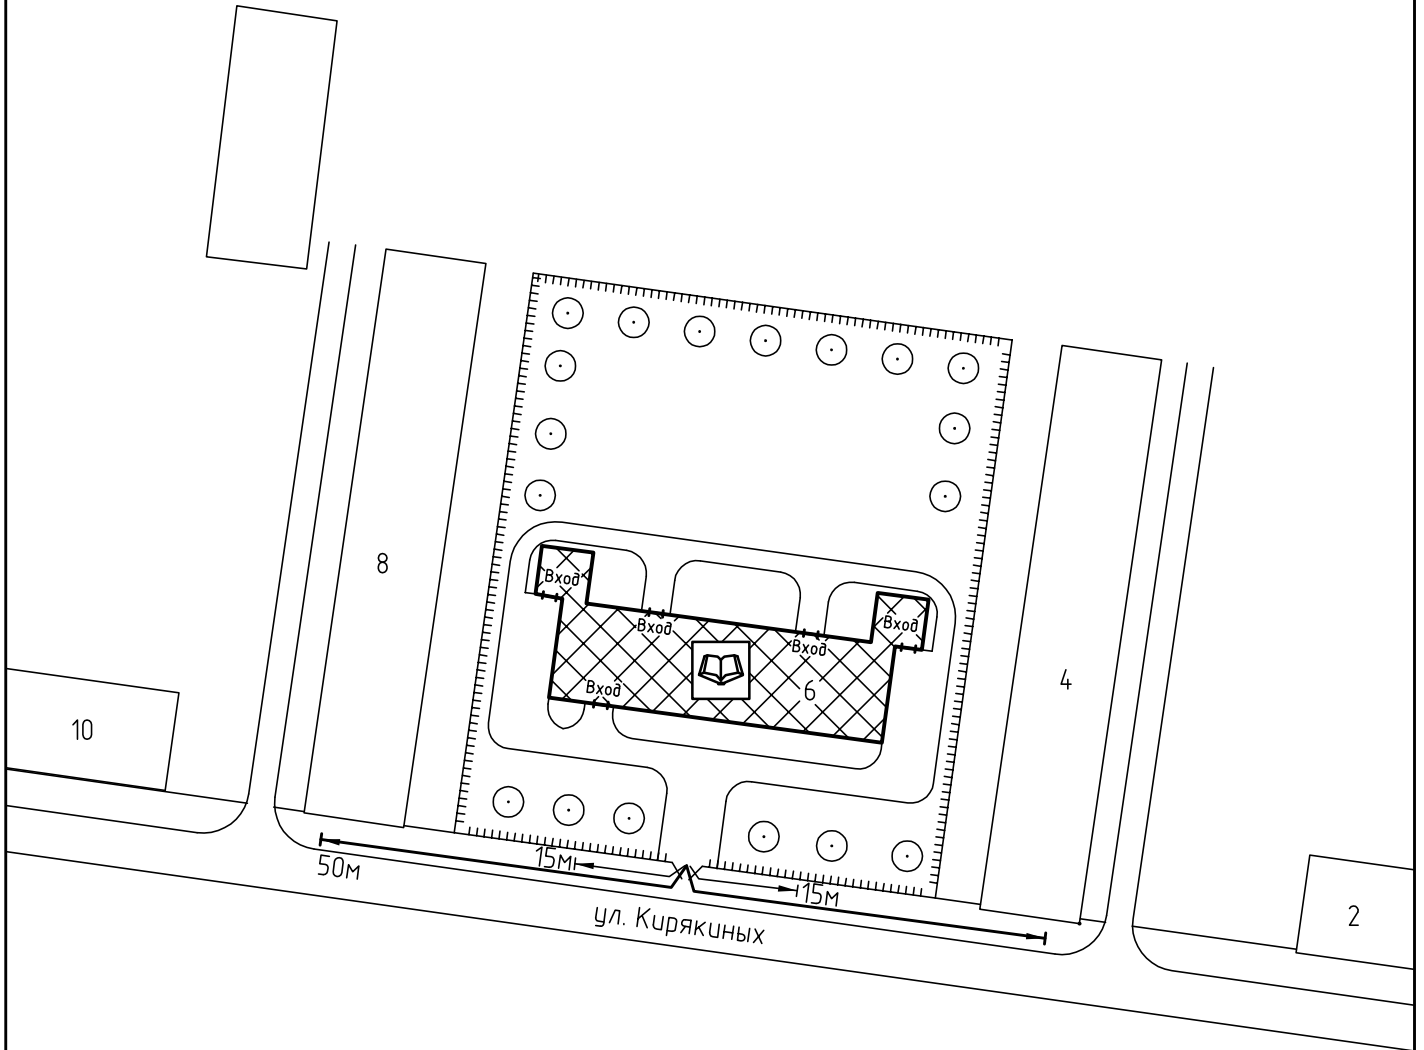

Схема прилегающей территории
 муниципального дошкольного образовательного учреждения
 Детский сад №164
 по адресу: г. Иваново ул.Кирякиных, д.6, М 1:1000.

Условные обозначения:

Организации и объекты от которых
 определяется расстояние.

Объект торговли.

Объект общественного
 питания.

Детские и образовательные
 учреждения.

Окружающая застройка.

Ограждение прилегающей
 территории.

Ворота.

50м

Расстояние 50м.

15м

Расстояние 15м.

Дороги, тротуары.

Пешеходный переход.

Газон.

Дереья .