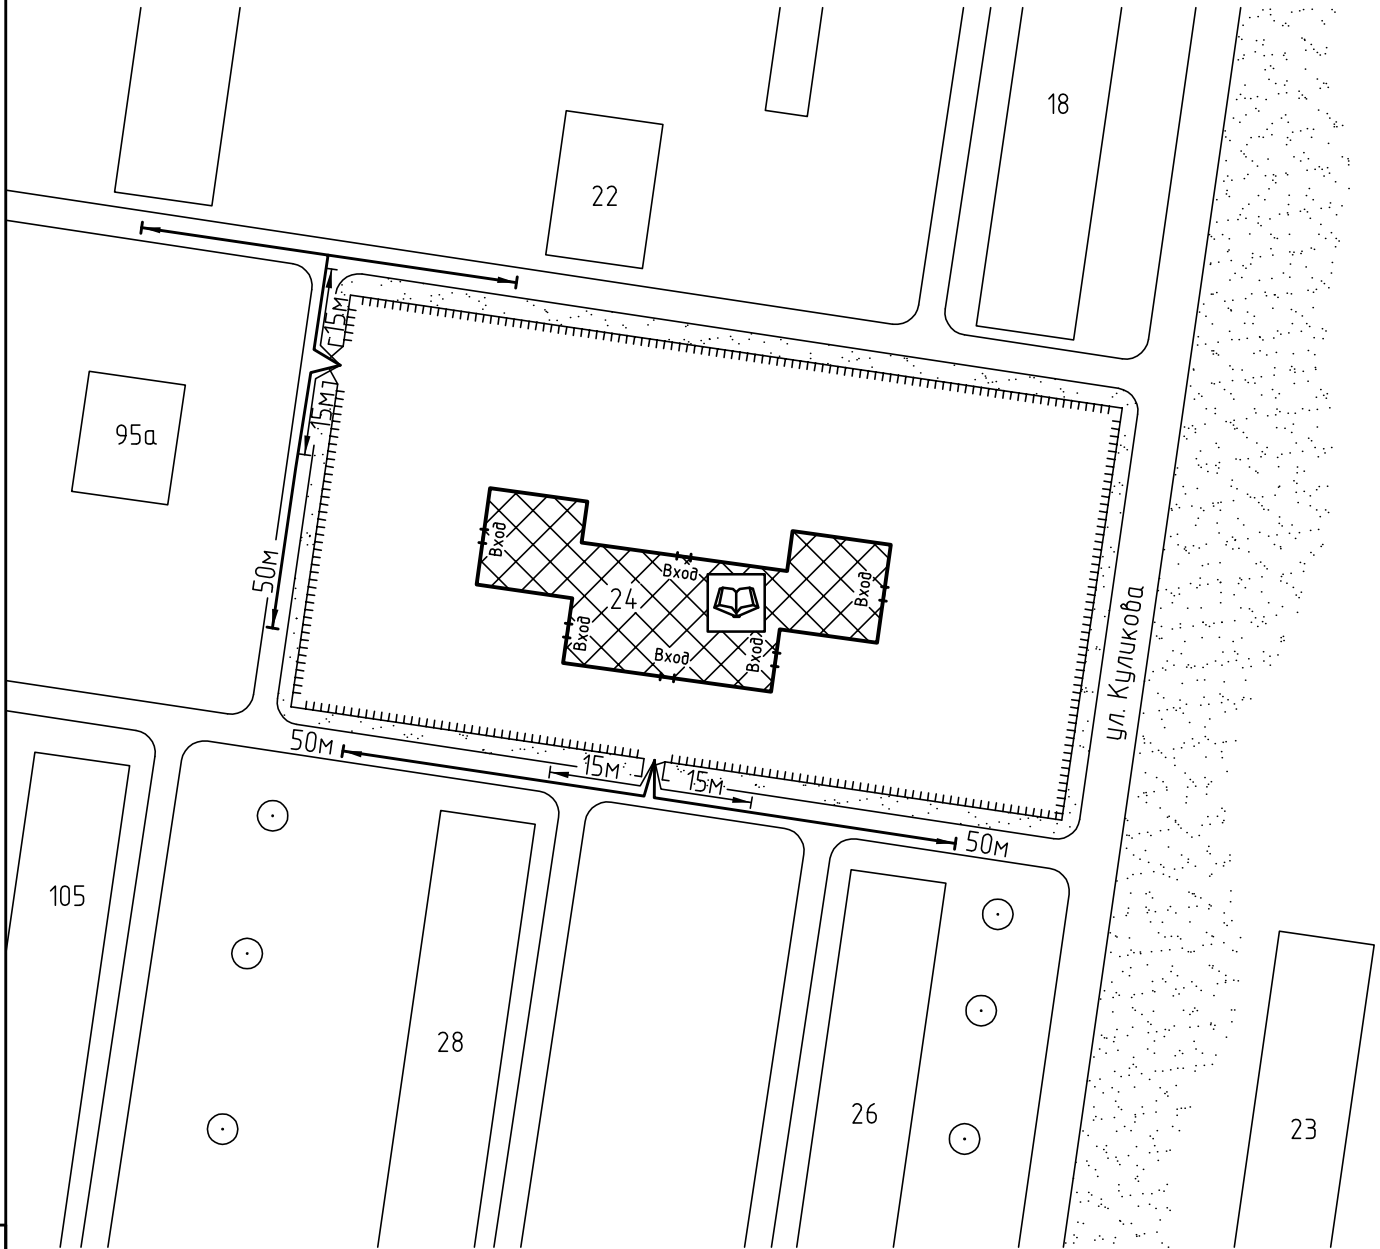

Схема прилегающей территории Детского сада №156  
по адресу: г. Иваново ул. Куликова, д.24. М 1:1000

Условные обозначения:

Организации и объекты от которых определяется расстояние.

Объект торговли.

Объект общественного питания.

Детские и образовательные учреждения.

Окружающая застройка.

Ограждение прилегающей территории.

Ворота.

Расстояние 50м.

Расстояние 15м.

Дороги, тротуары.

Пешеходный переход.