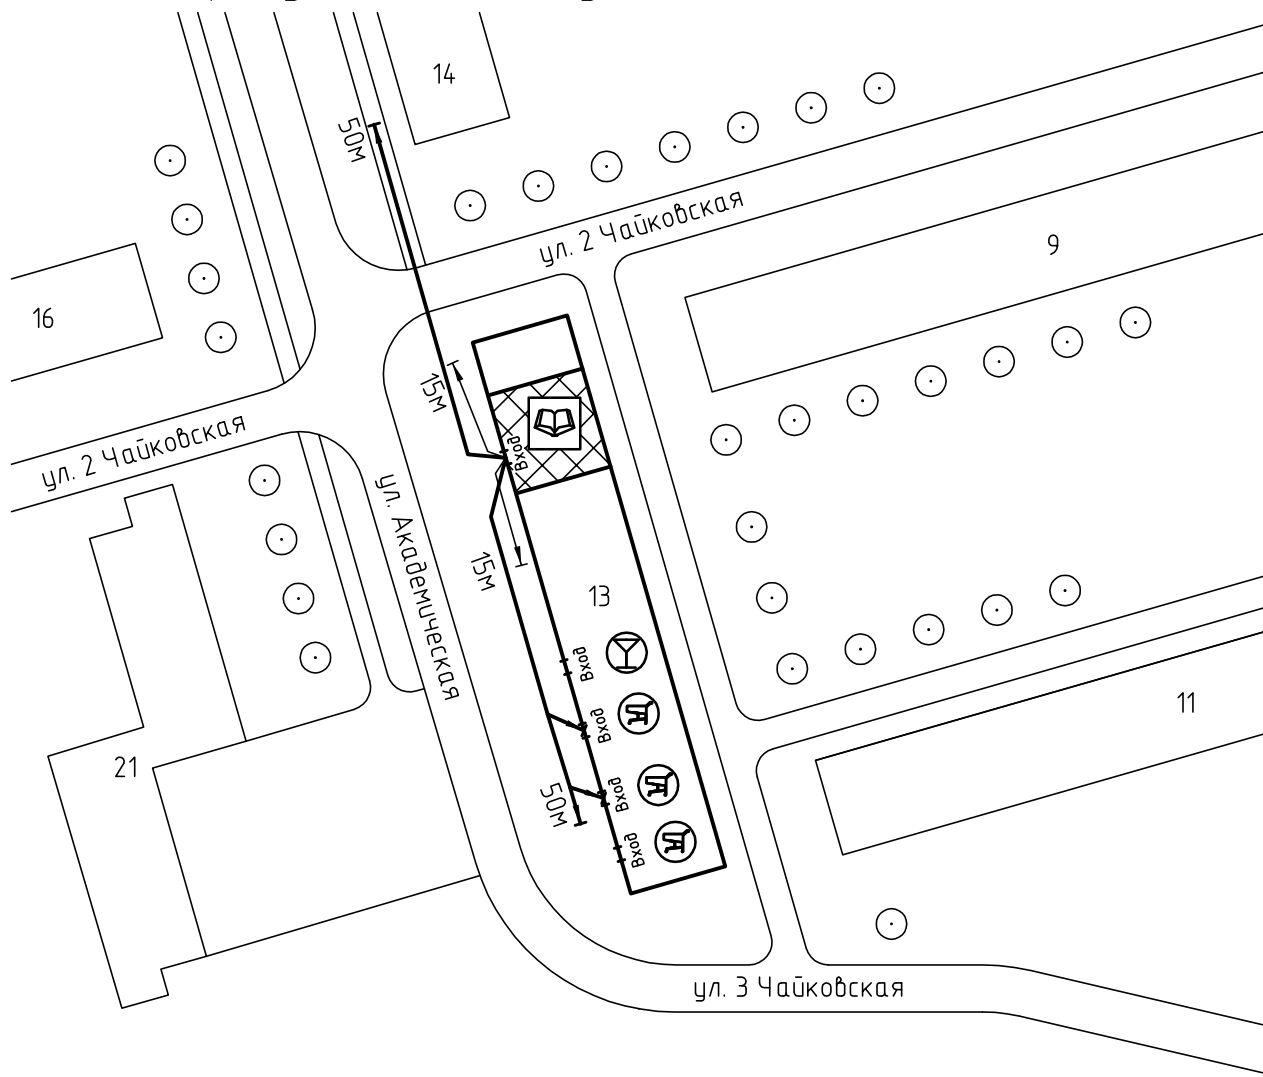

Схема прилегающей территории
муниципального дошкольного образовательного учреждения
Центр внешкольной работы №2
Изостудия "Зеркало"
по адресу: г. Иваново ул.3 Чайковская, д.13, М 1:1000.

Условные обозначения:

Организации и объекты от которых определяется расстояние.

Объект торговли.

Объект общественного питания.

Детские и образовательные учреждения.

Окружающая застройка.

Ограждение прилегающей территории.

Ворота.

50м

Расстояние 50м.

15м

Расстояние 15м.

Дороги, тротуары.

Пешеходный переход.

Газон.

Деревья.