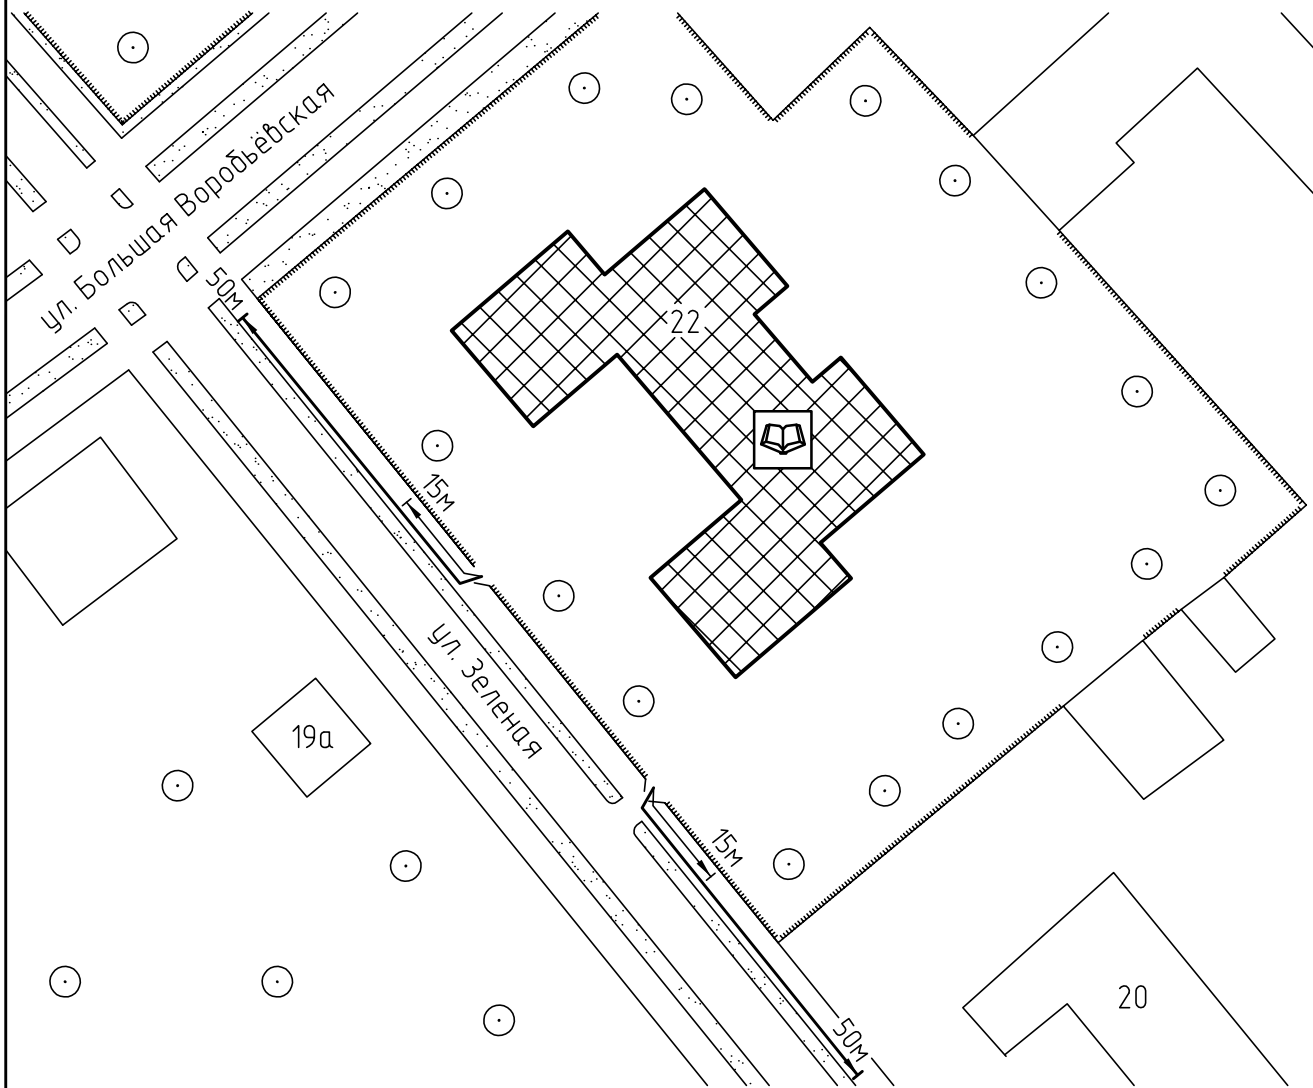

Схема прилегающей территории Центра развития ребенка
Детский сад №56
по адресу: г. Иваново ул. Зеленая, д.22. М 1:1000

Условные обозначения:

	Организации и объекты от которых определяется расстояние.		Ворота.
	Объект торговли.		Расстояние 50м.
	Объект общественного питания.		Расстояние 15м.
	Детские и образовательные учреждения.		Дороги, тротуары.
	Окружающая застройка.		Пешеходный переход.
	Ограждение прилегающей территории.		Газон.
	Объект здравоохранения.		Деревья.