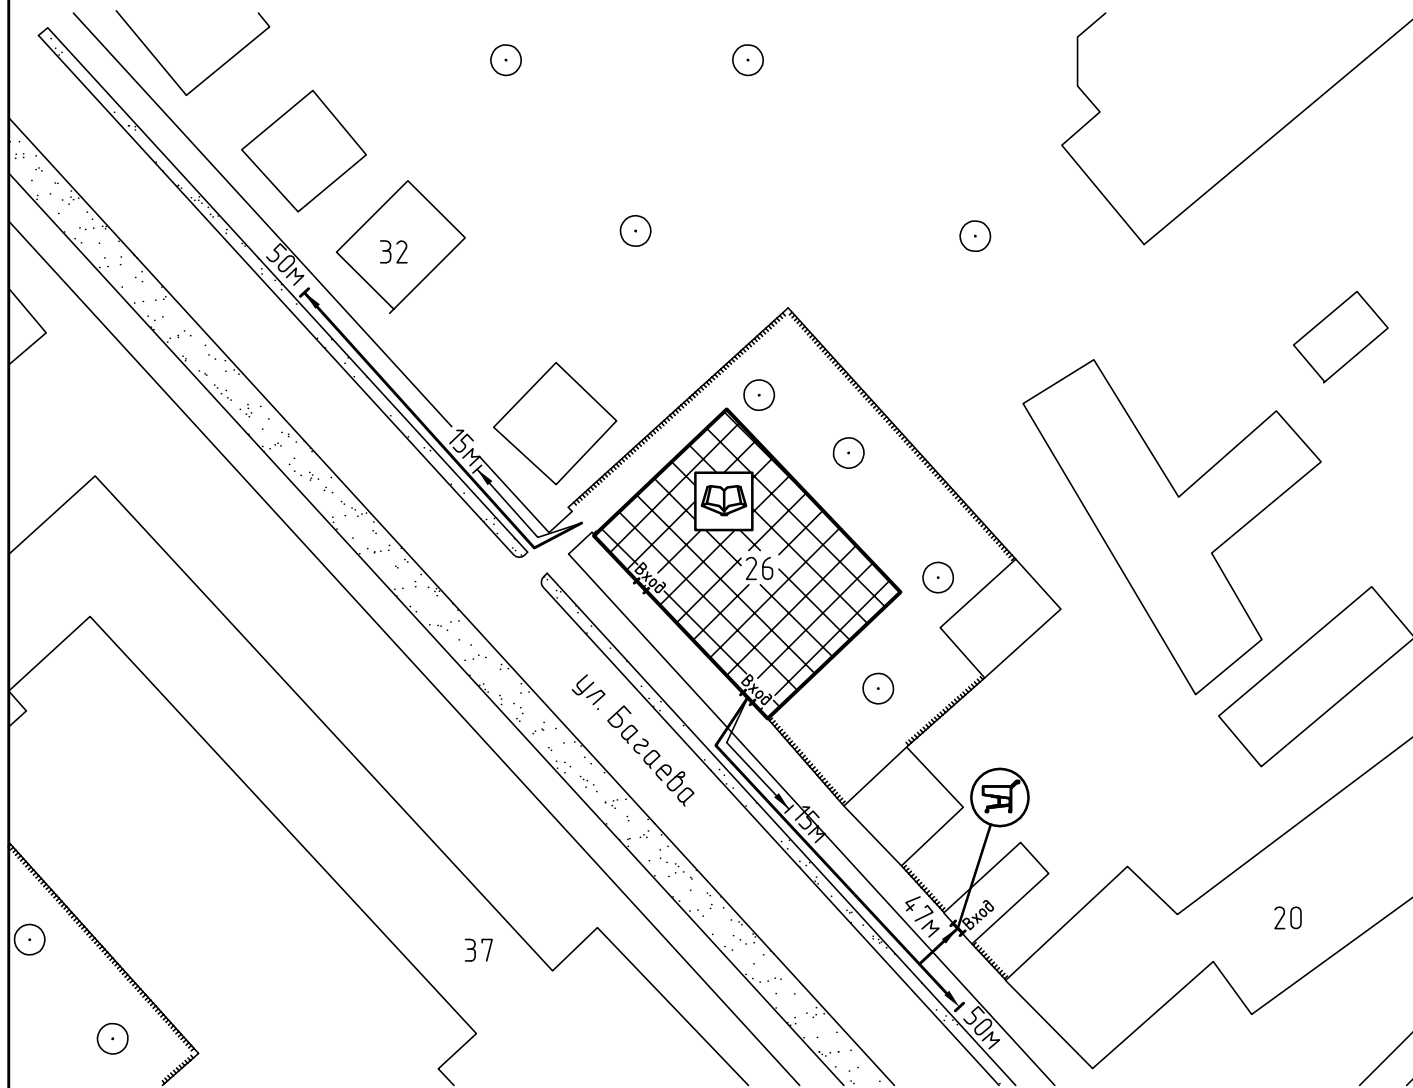

Схема прилегающей территории Детского сада №48
по адресу: г. Иваново ул.Багаева , д.26. М 1:1000

Условные обозначения:

Организации и объекты от которых определяется расстояние.

Объект торговли.

Объект общественного питания.

Детские и образовательные учреждения.

Окружающая застройка.

Ограждение прилегающей территории.

Объект здравоохранения.

Ворота.

50м

Расстояние 50м.

15м

Расстояние 15м.

Дороги, тротуары.

Пешеходный переход.

Газон.

Деревья.

ООО "АКБ СТАЛЬ" _____ 2013

Составил: _____

Инв. № подл. Подп. и дата. Взам. инв. №