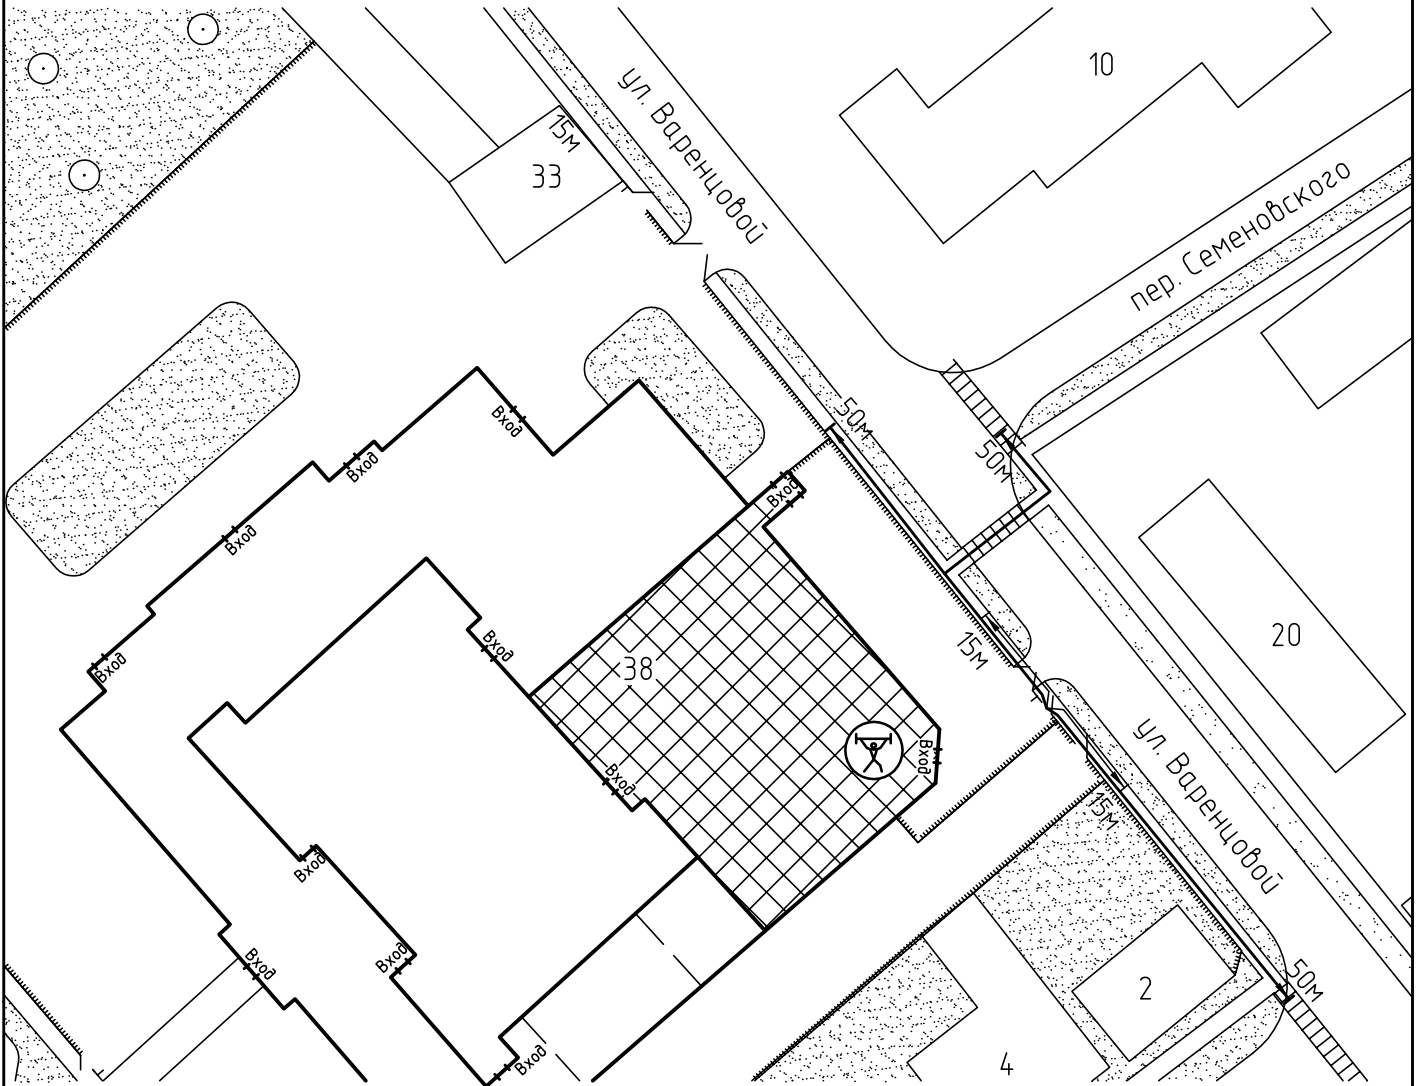

Схема прилегающей территории Муниципального учреждения
 детско-юношеской спортивной школы №10
 по адресу: г. Иваново ул.Варенцова , д.38/17. М 1:1000

Условные обозначения:

Организации и объекты от которых
 определяется расстояние.

Объект торговли.

Объект общественного
 питания.

Детские и образовательные
 учреждения.

Окружающая застройка.

Ограждение прилегающей
 территории.

Объект здравоохранения.

50м

15м