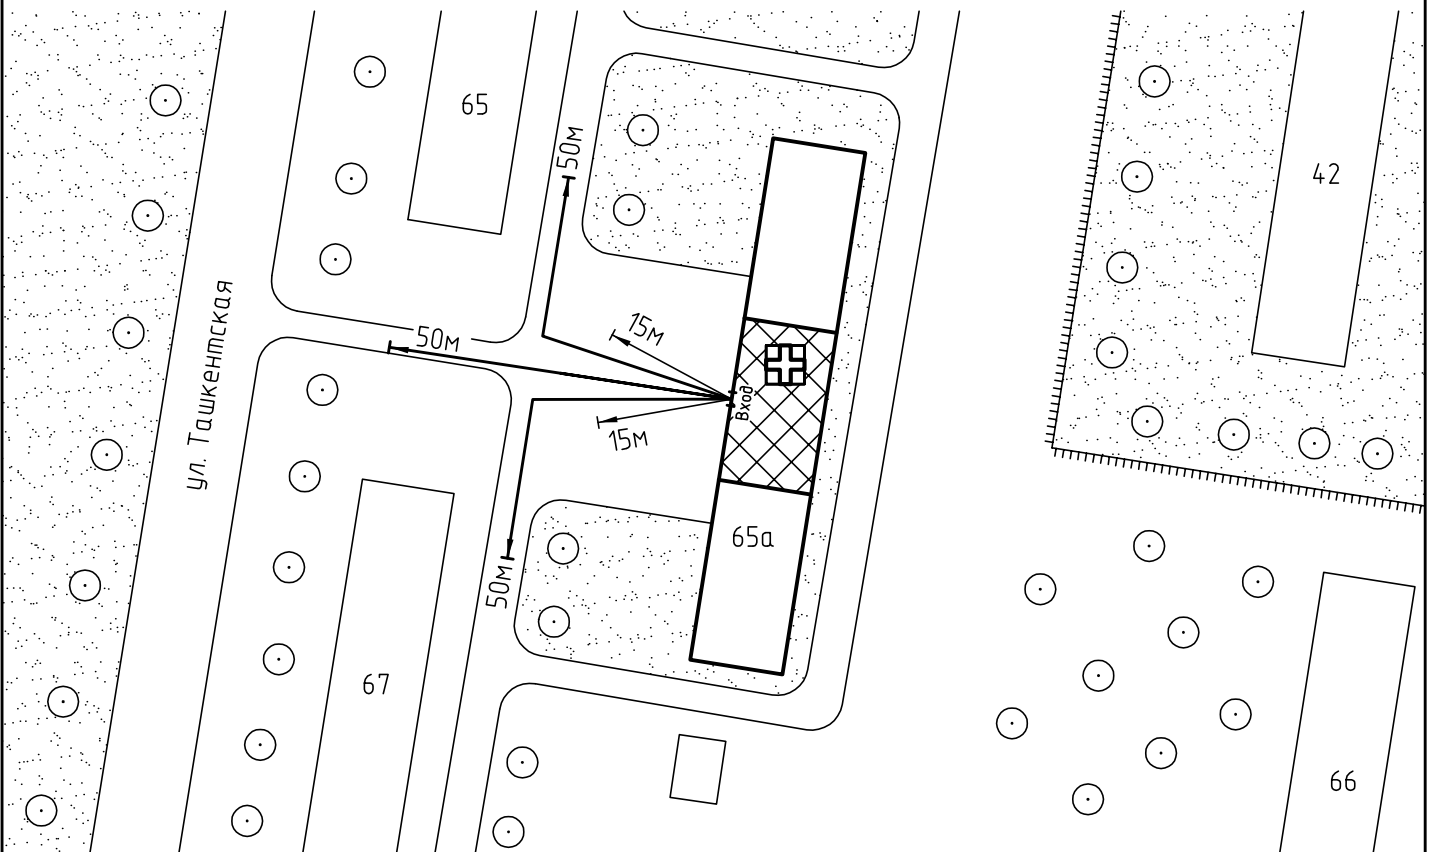

Схема прилегающей территории
 Центра психологического здоровья "Крепкий орешек"
 по адресу: г. Иваново ул. Ташкентская, д. 65А. М 1:1000

Условные обозначения:

Организации и объекты от которых определяется расстояние.

Объект торговли.

Объект общественного питания.

Объект здравоохранения.

Окружающая застройка.

Ограждение прилегающей территории.

Ворота.

50м

15м

Расстояние 50м.

Расстояние 15м.

Дороги, тротуары.

Пешеходный переход.

Газон.

Деревья.