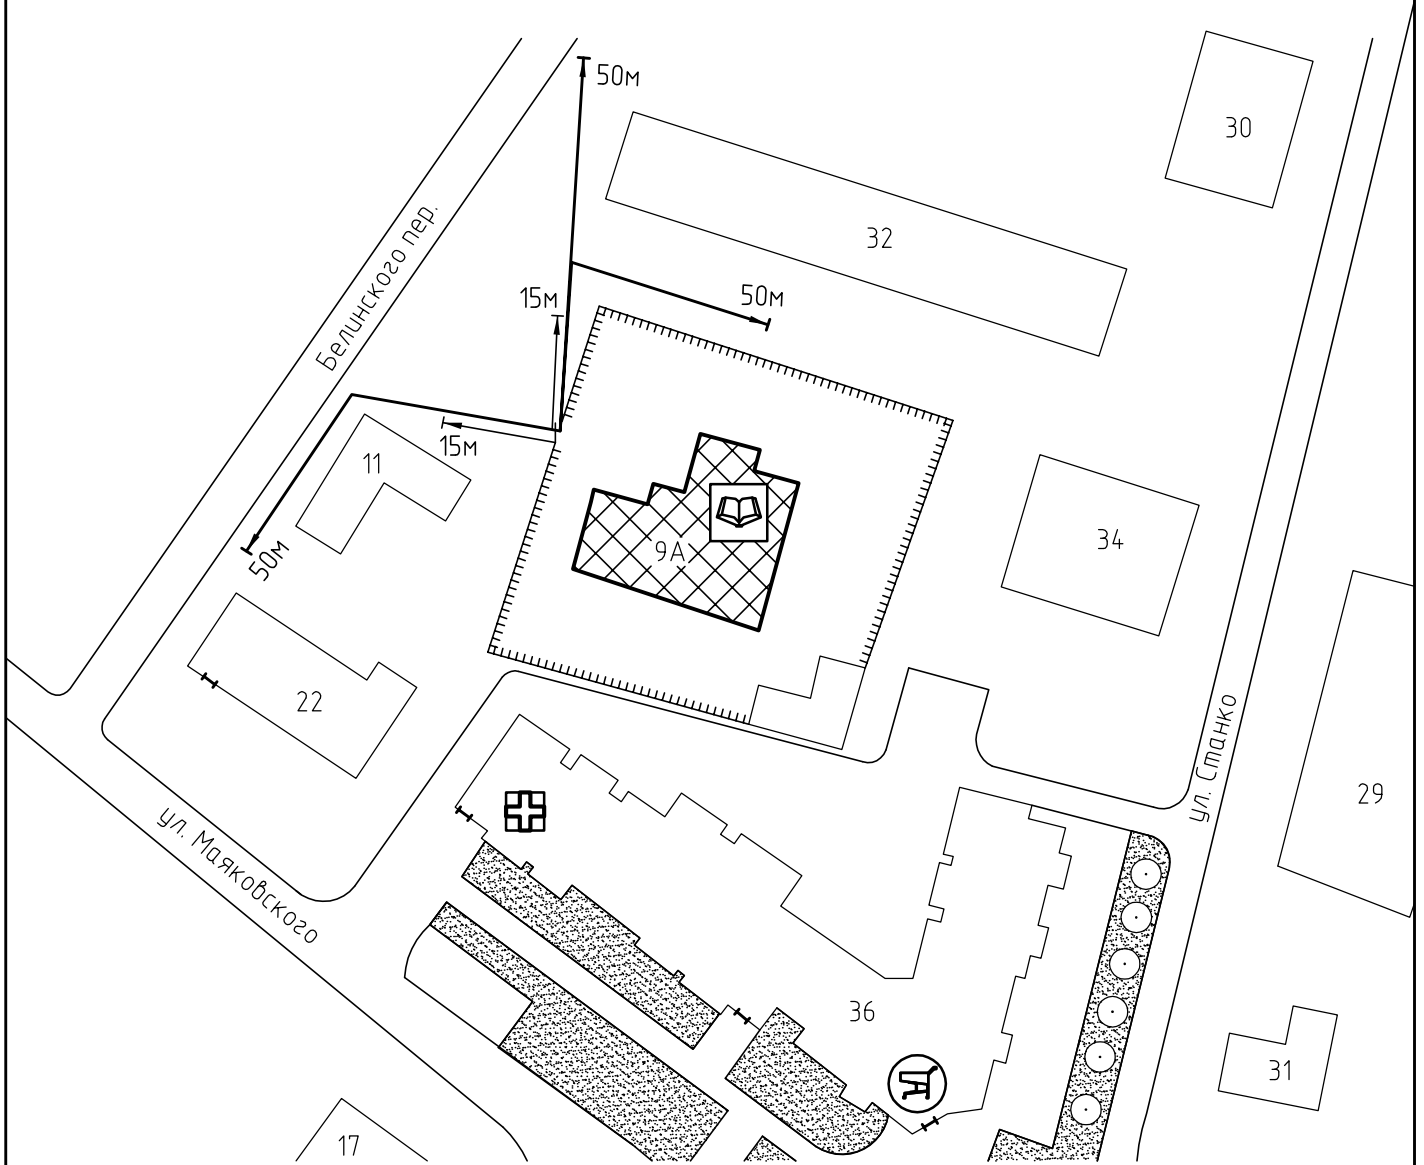

Схема прилегающей территории Детского сада №96
по адресу: г. Иваново, пер. Белинского., д.9А. М 1:1000

Условные обозначения:

	Организации и объекты от которых определяется расстояние.		Расстояние 50м.
	Объект торговли.		Расстояние 15м.
	Объект общественного питания.		Дороги, тротуары.
	Детские и образовательные учреждения.		Пешеходный переход.
	Объект здравоохранения		Газон.
	Окружающая застройка.		Деревья .
	Ограждение прилегающей территории.		
	Ворота.		