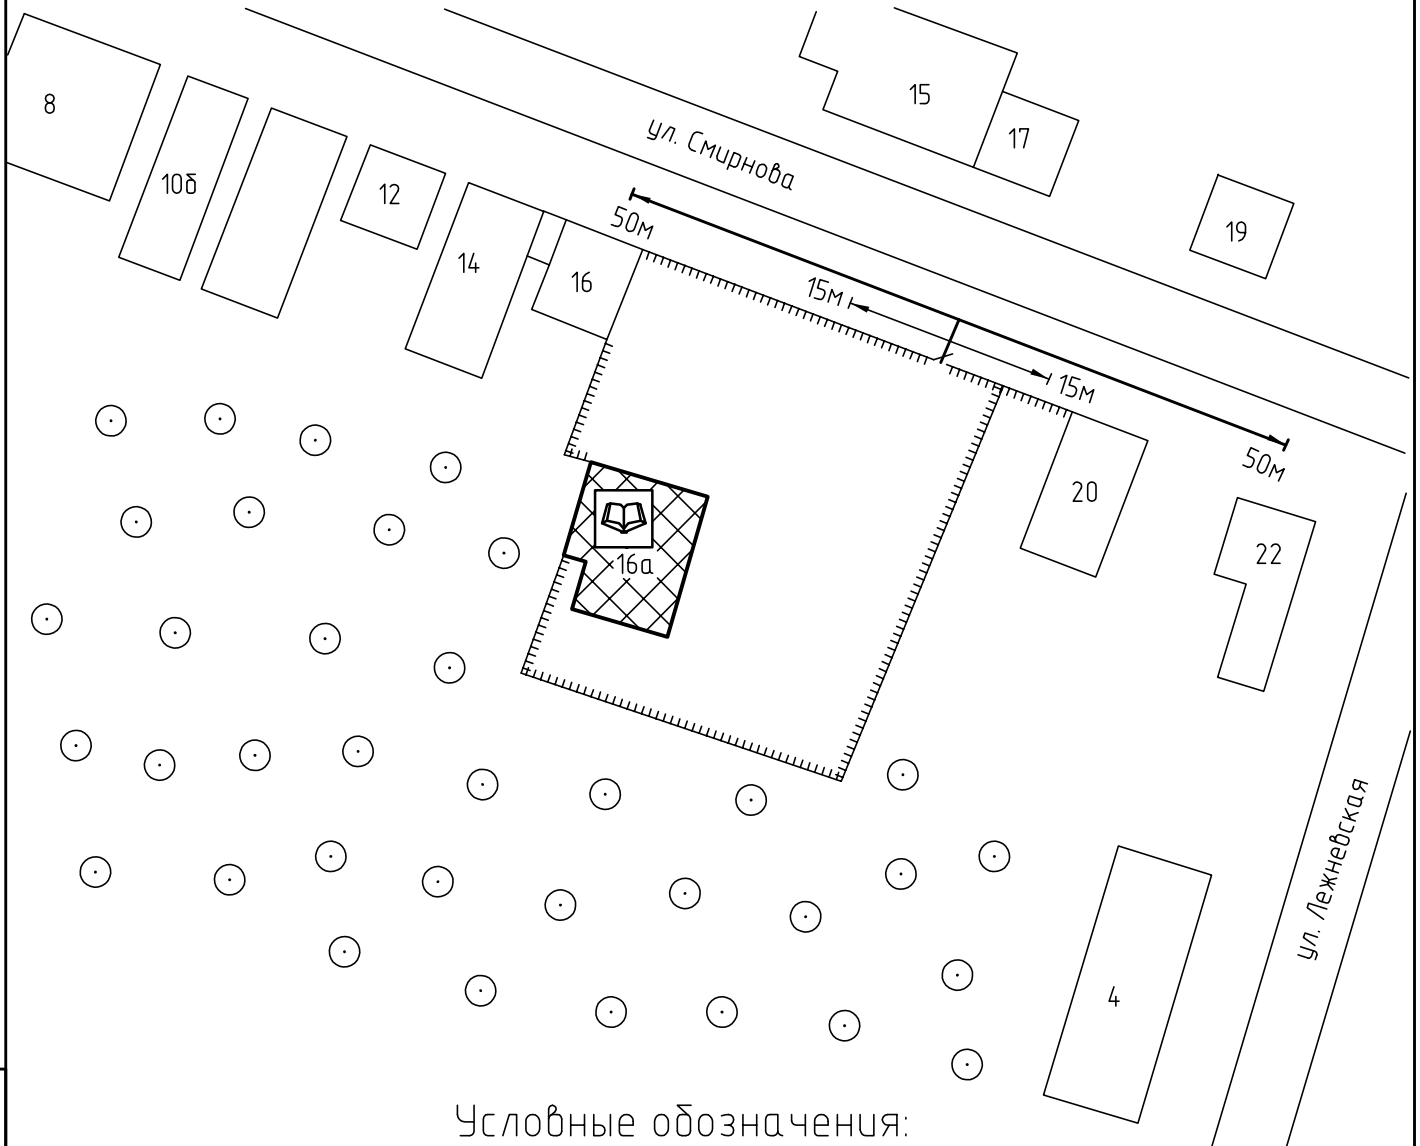

Схема прилегающей территории Методического центра в системе дополнительного педагогического образования (повышение квалификации) г.Иваново по адресу: г. Иваново ул.Смирнова, д.16а. М 1:1000

Условные обозначения:

Организации и объекты от которых определяется расстояние.

Объект торговли.

Объект общественного питания.

Детские и образовательные учреждения.

Окружающая застройка.

Ограждение прилегающей территории.

Ворота.