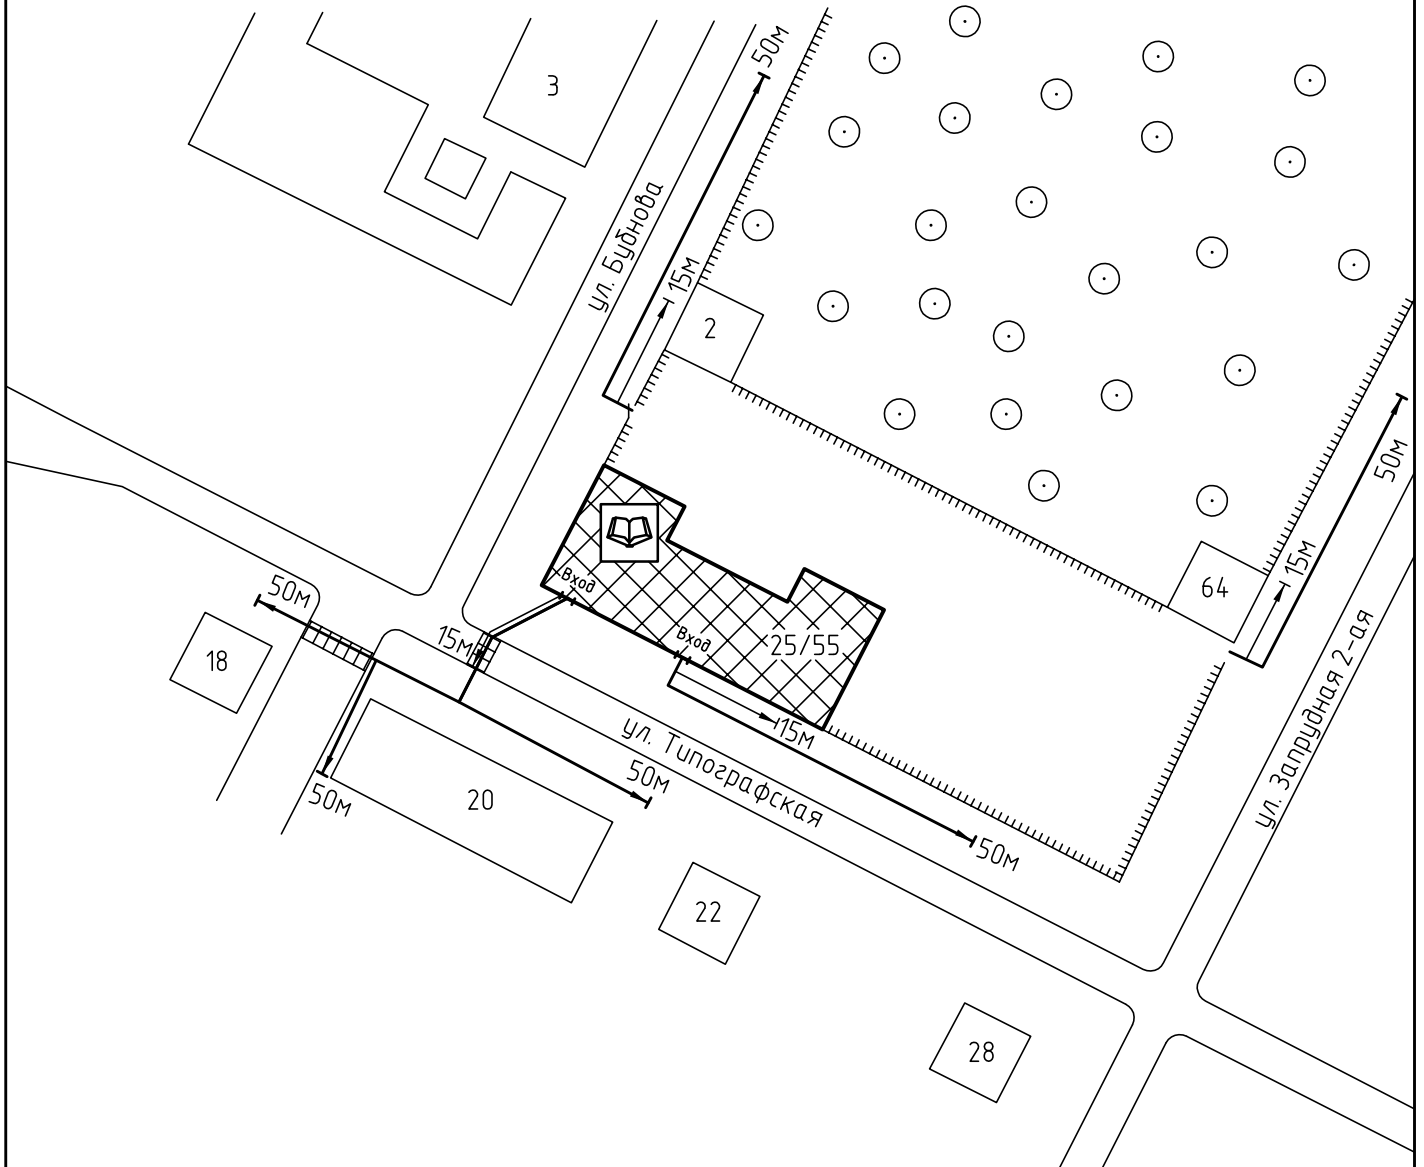

Схема прилегающей территории Центра детского
 технического творчества "Новация"
 по адресу: г. Иваново ул. Типографская, д. 25/55. М 1:1000

Условные обозначения:

Организации и объекты от которых
 определяется расстояние.

Объект торговли.

Объект общественного
 питания.

Детские и образовательные
 учреждения.

Окружающая застройка.

Ограждение прилегающей
 территории.

Ворота.

50м

Расстояние 50м.

15м

Расстояние 15м.

Дороги, тротуары.

Пешеходный переход.

Газон.

Деревья.