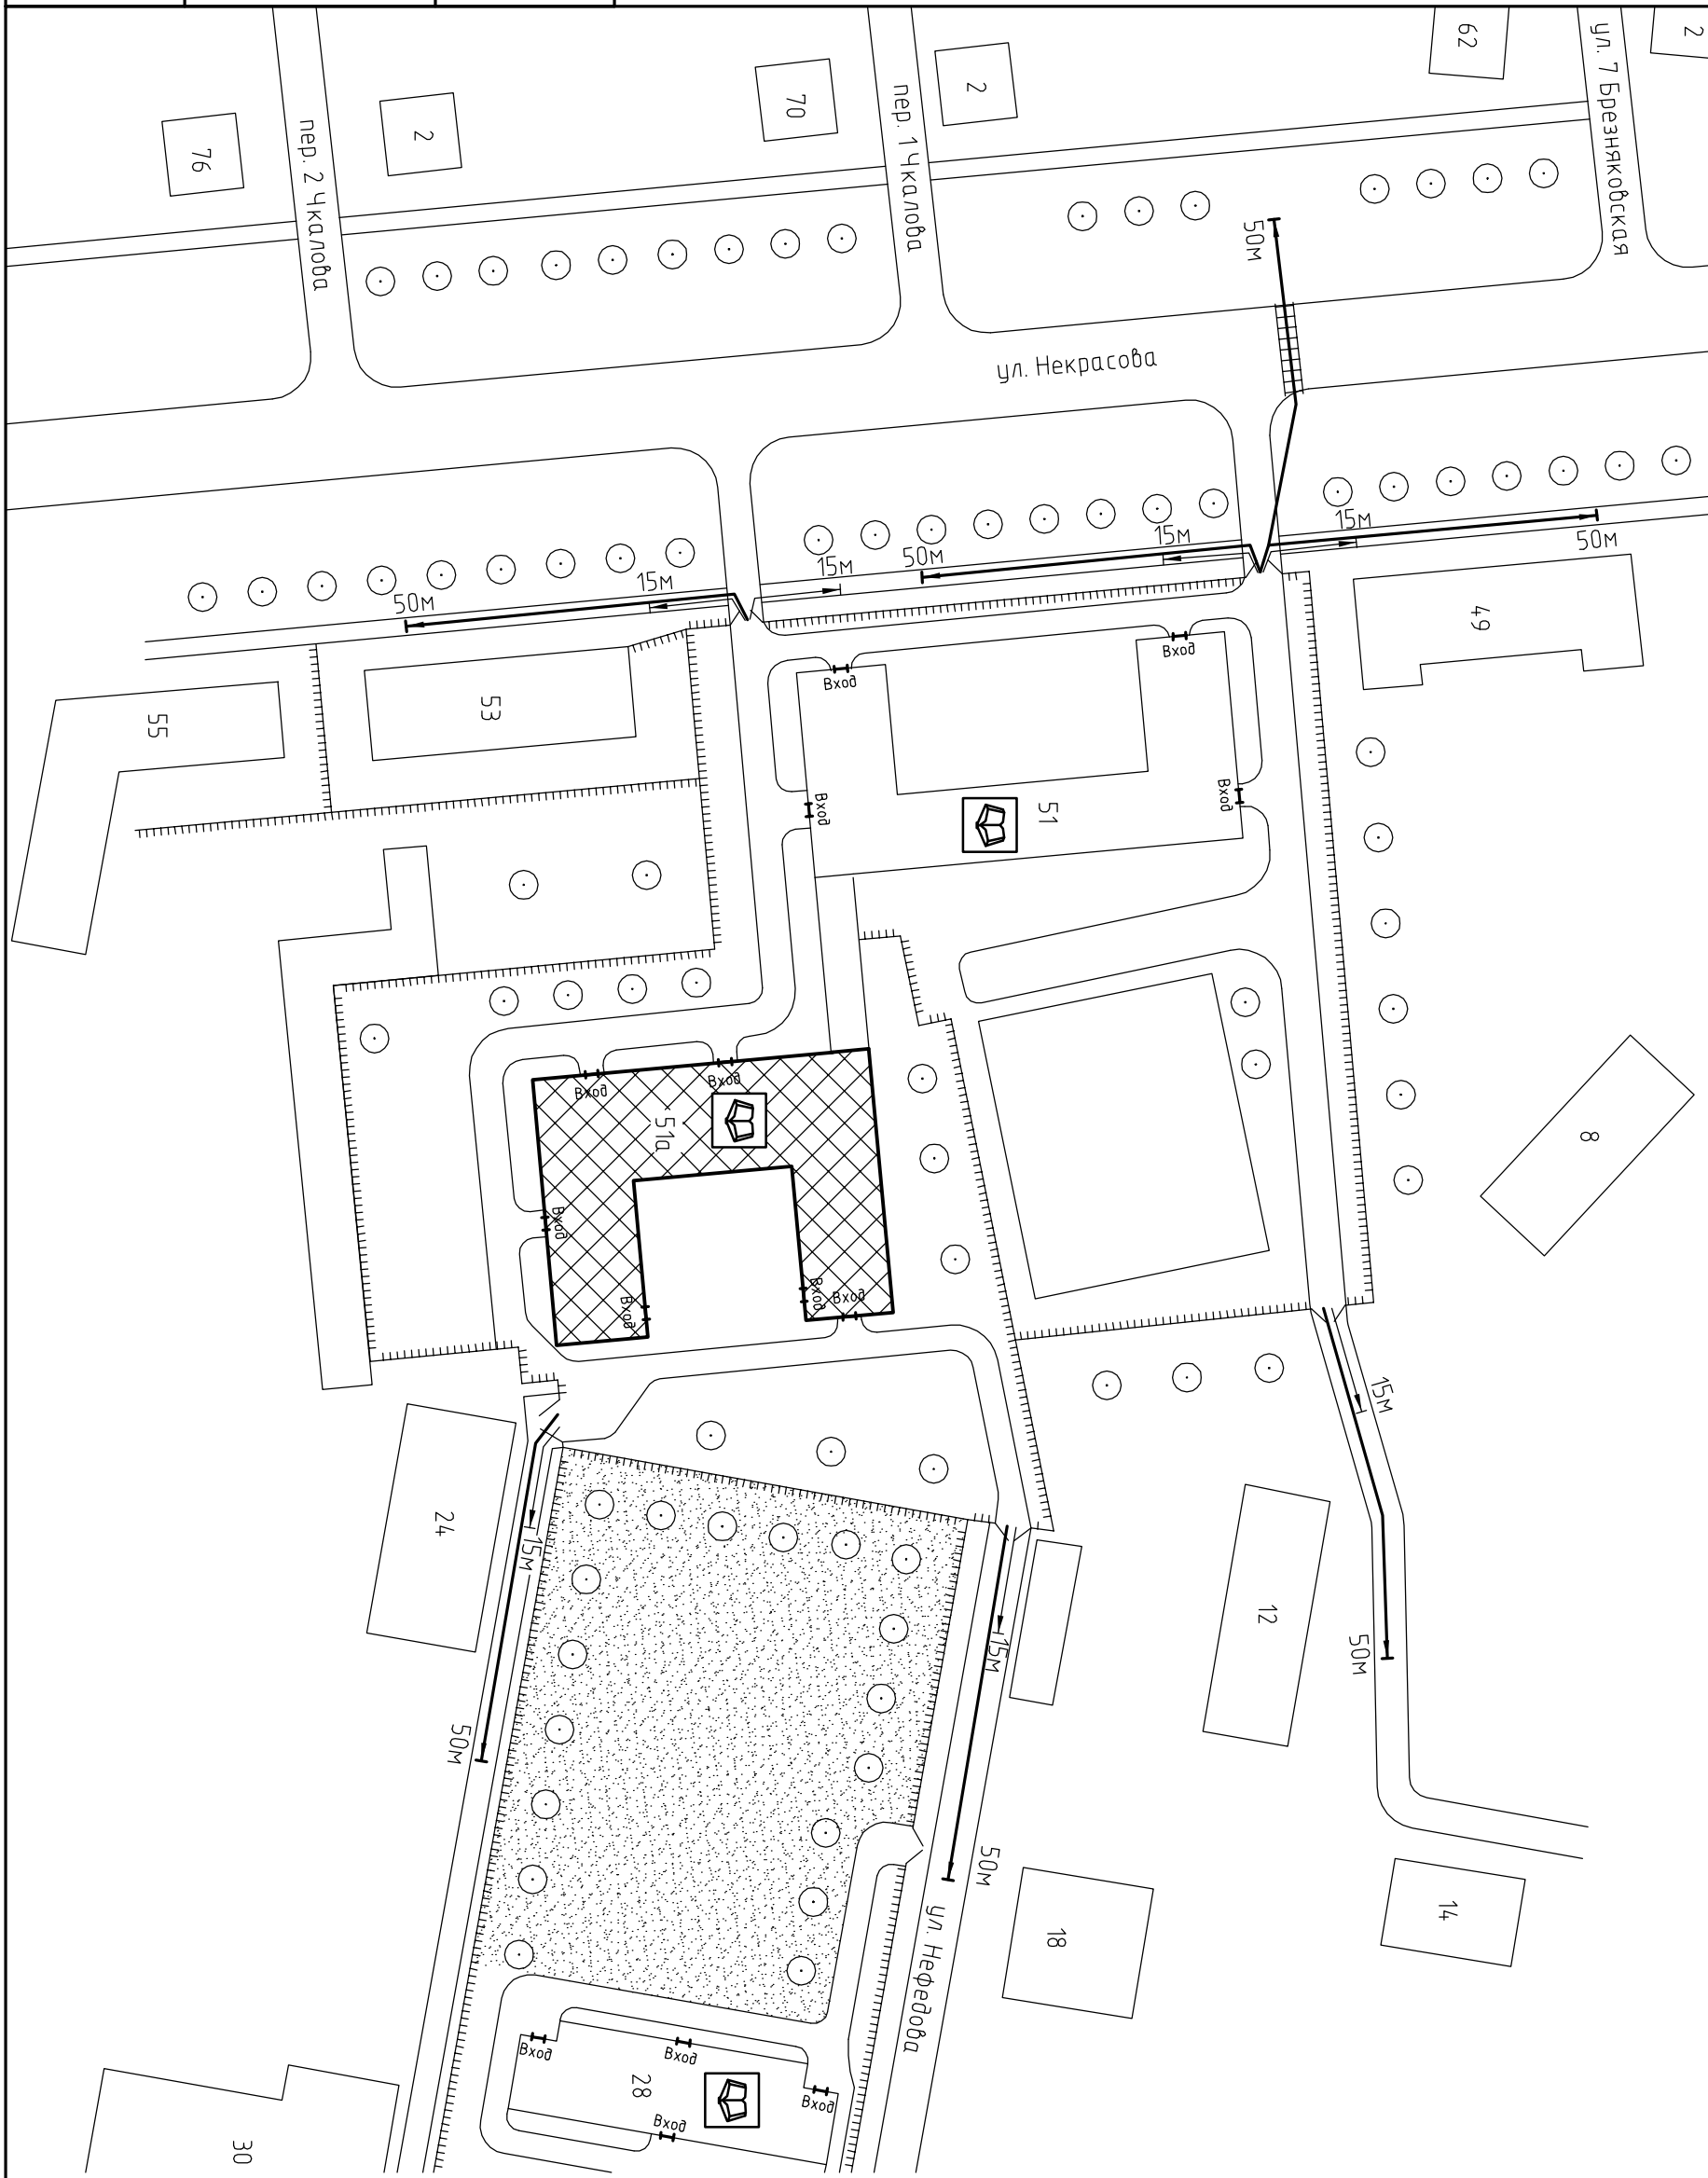

Схема прилегающей территории
 областного государственного казенного
 образовательного учреждения
 Ивановская школа V вида
 по адресу: г. Иваново ул. Некрасова, д.51а, М 1:10000.

Условные обозначения:

-  Организация и объекты от которых определяется расстояние.
-  Объект торговли
-  Объект общественного питания.
-  Детские и образовательные учреждения.
-  Объект здравоохранения.
-  Окружающая застройка.
-  Ограждение прилегающей территории.
-  Ворота.
-  Расстояние 50м.
-  Расстояние 15м.
-  Дорогу, тротуары.
-  Пешеходный переход.
-  Газон.
-  Деревья групповой посадки.
-  Объект спорта.
-  Объект военного назначения