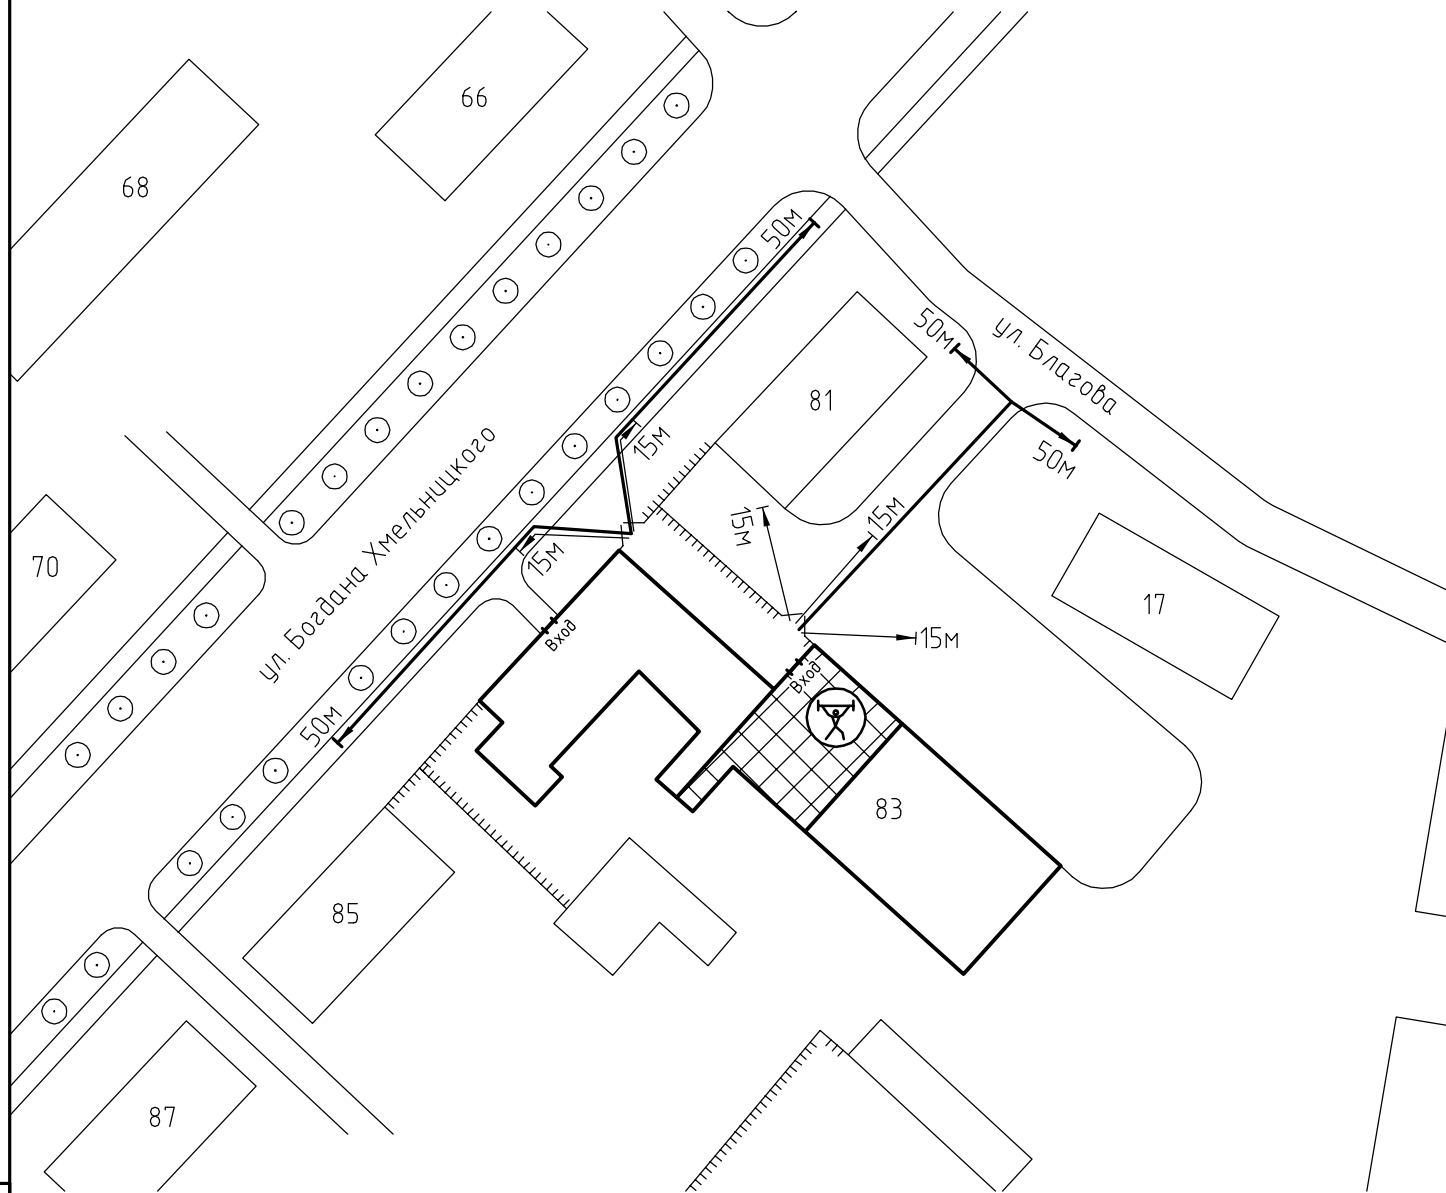

Схема прилегающей территории
фитнес клуба "Студия ТТ"
по адресу: г. Иваново ул.Богдана Хмельницкого, д.83, М 1:1000.

Условные обозначения:

Организации и объекты от которых определяется расстояние.

Объект торговли.

Объект общественного питания.

Детские и образовательные учреждения.

Объект спорта.

Окружающая застройка.

Ограждение прилегающей территории.

Ворота.

Расстояние 50м.

Расстояние 15м.