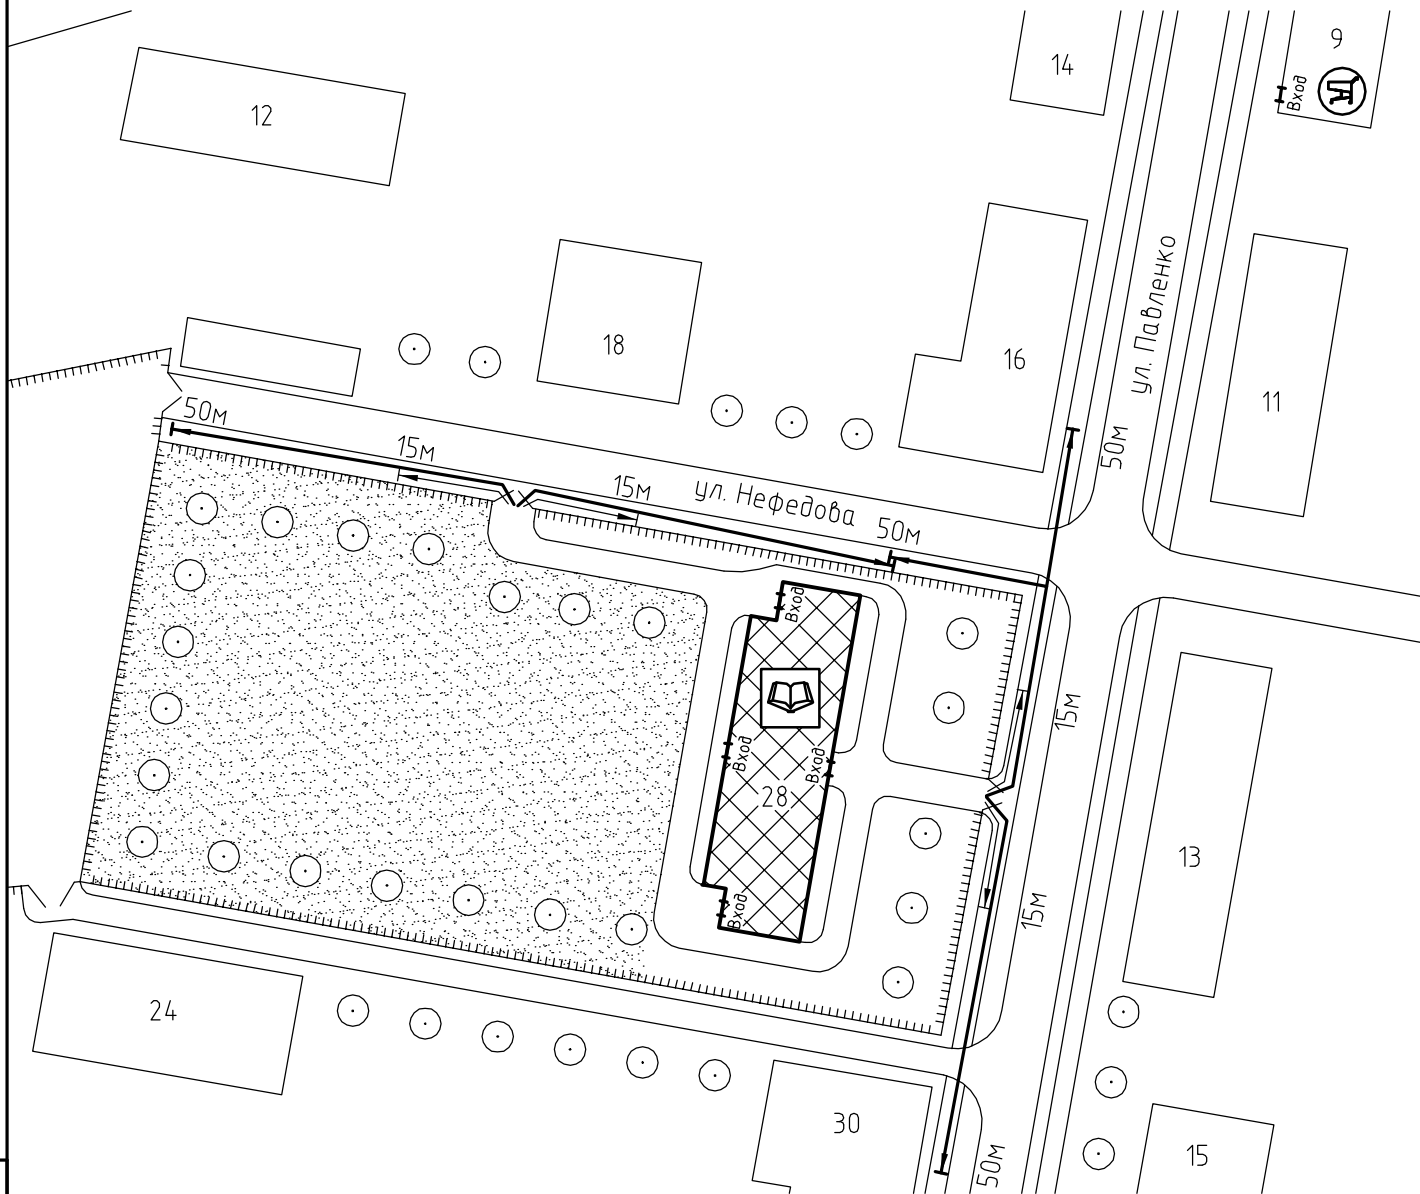

Схема прилегающей территории
муниципального дошкольного образовательного учреждения
Детский сад №75
по адресу: г. Иваново ул.Павленко, д.28, М 1:1000.

Условные обозначения:

Организации и объекты от которых определяется расстояние.

Объект торговли.

Объект общественного питания.

Детские и образовательные учреждения.

Окружающая застройка.

Ограждение прилегающей территории.

Ворота.

Расстояние 50м.

Расстояние 15м.

Дороги, тротуары.

Пешеходный переход.

Газон.

Деревья.