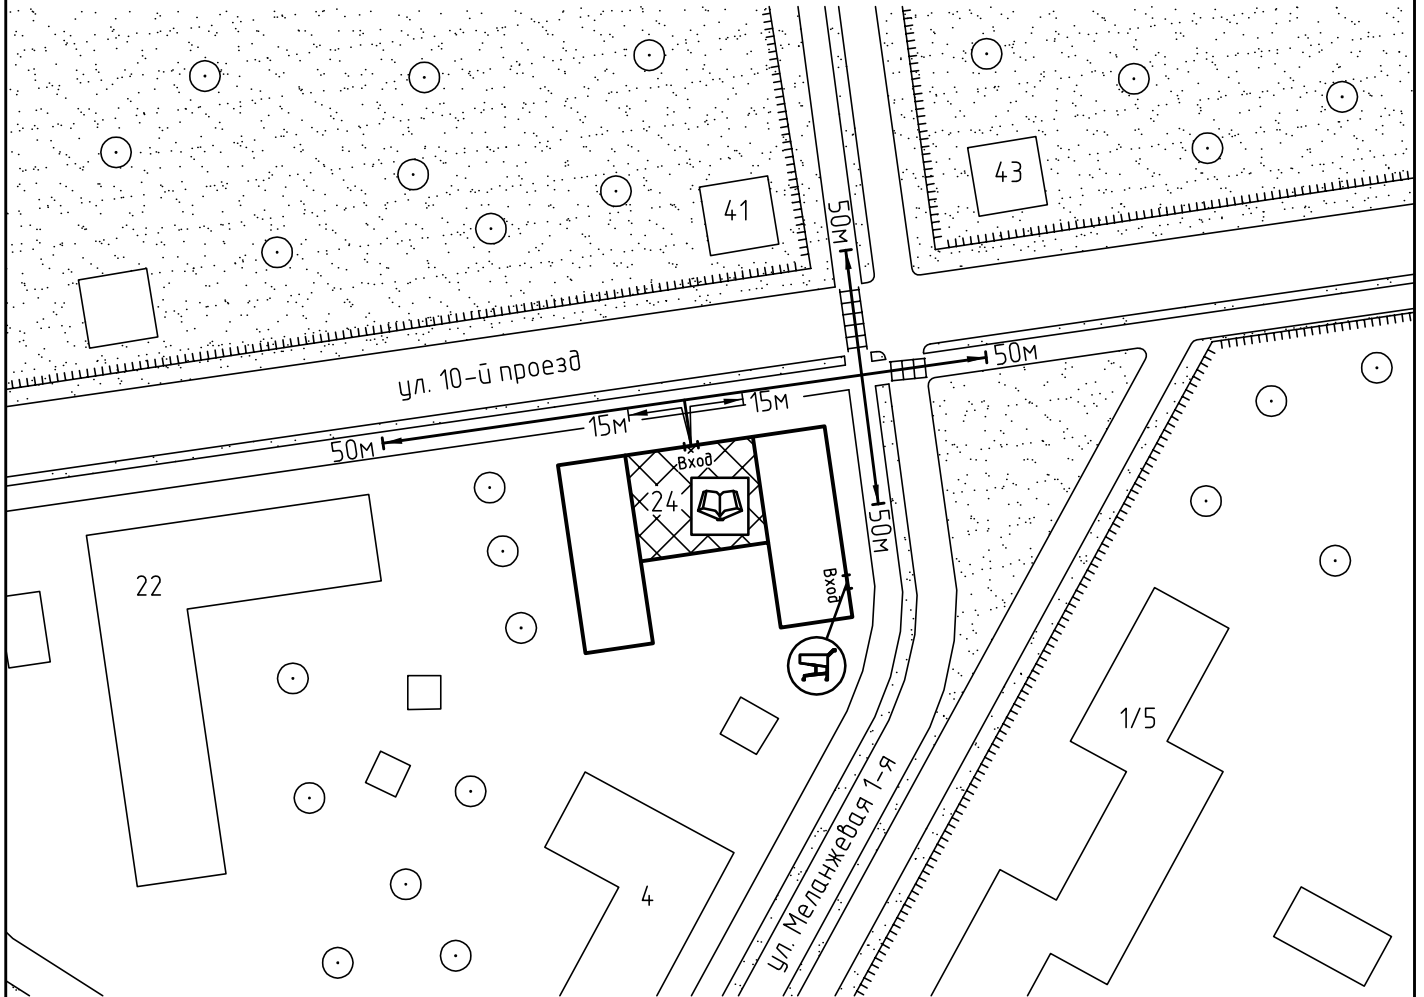

Схема прилегающей территории  
 Межшкольного учебного комбината №2  
 по адресу: г. Иваново ул. 10 Проезд, д. 24/2. М 1:1000

Условные обозначения:

Организации и объекты от которых  
 определяется расстояние.

Объект торговли.

Объект общественного  
 питания.

Детские и образовательные  
 учреждения.

Окружающая застройка.

Ограждение прилегающей  
 территории.

Ворота.

Расстояние 50м.

Расстояние 15м.