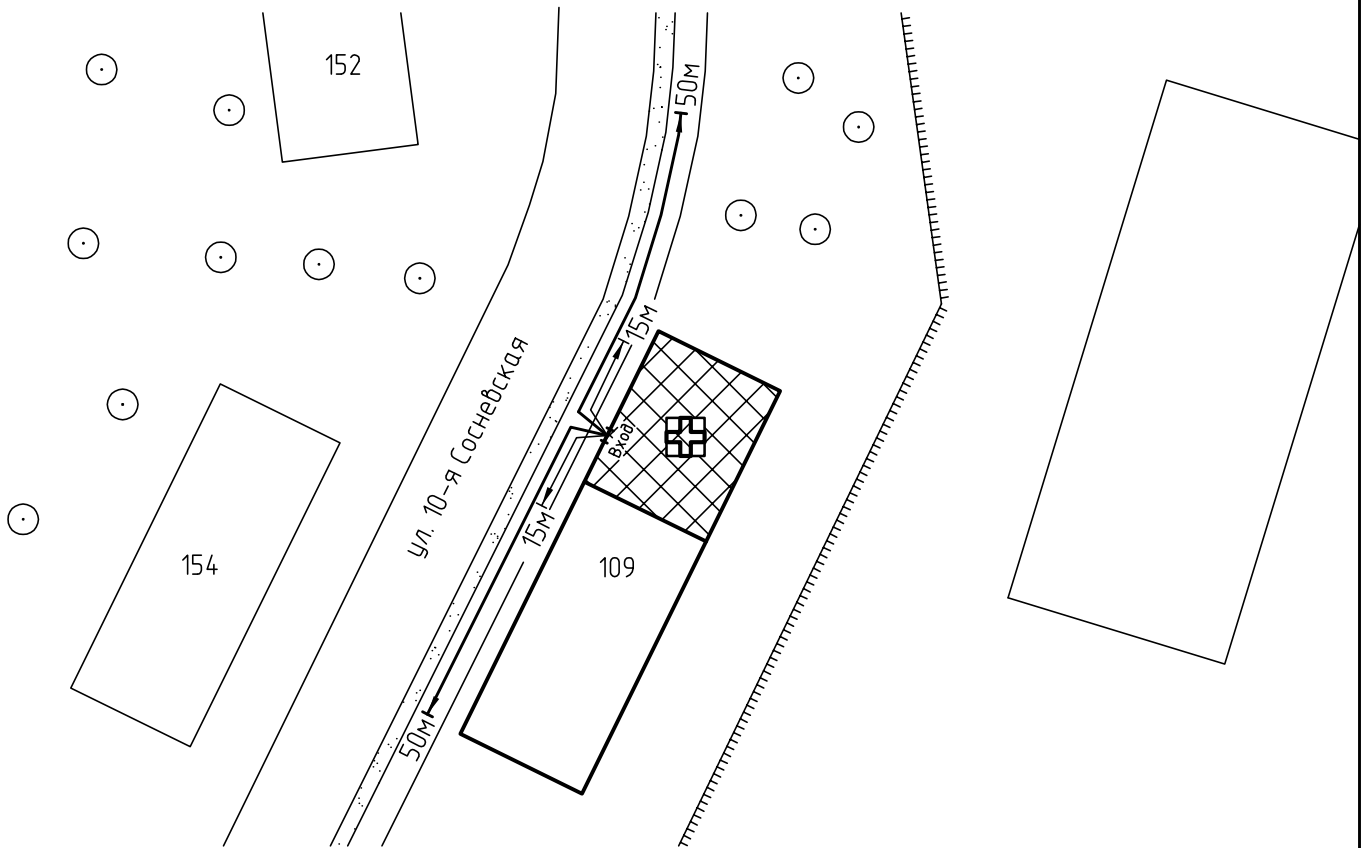

Схема прилегающей территории центра эстетической
 медицины ООО "Гранд-Эстет"
 по адресу: г. Иваново ул.10-я Сосневская, д. 109. М 1:1000

Условные обозначения:

Организации и объекты от которых
 определяется расстояние.

Объект торговли.

Объект общественного
 питания.

Объект здравоохранения.

Окружающая застройка.

Ограждение прилегающей
 территории.

Ворота.

50м

15м