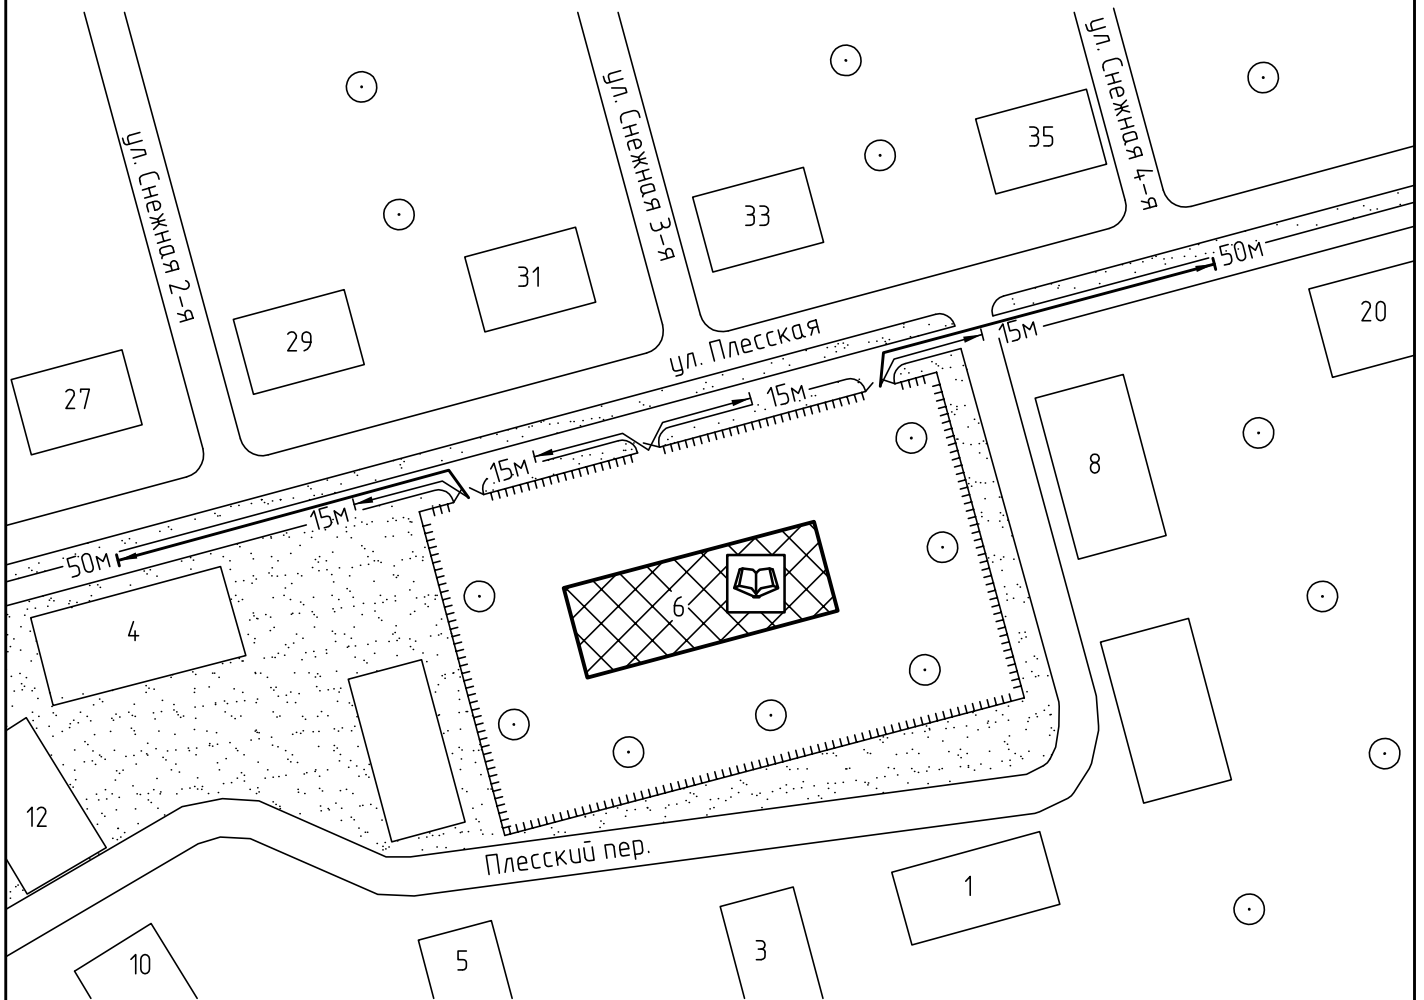

Схема прилегающей территории Детского сада №140
по адресу: г. Иваново ул. Плесская, д. 6. М 1:1000

Условные обозначения:

Организации и объекты от которых определяется расстояние.

Объект торговли.

Объект общественного питания.

Детские и образовательные учреждения.

Окружающая застройка.

Ограждение прилегающей территории.

Ворота.

Расстояние 50м.

Расстояние 15м.

Дороги, тротуары.

Пешеходный переход.