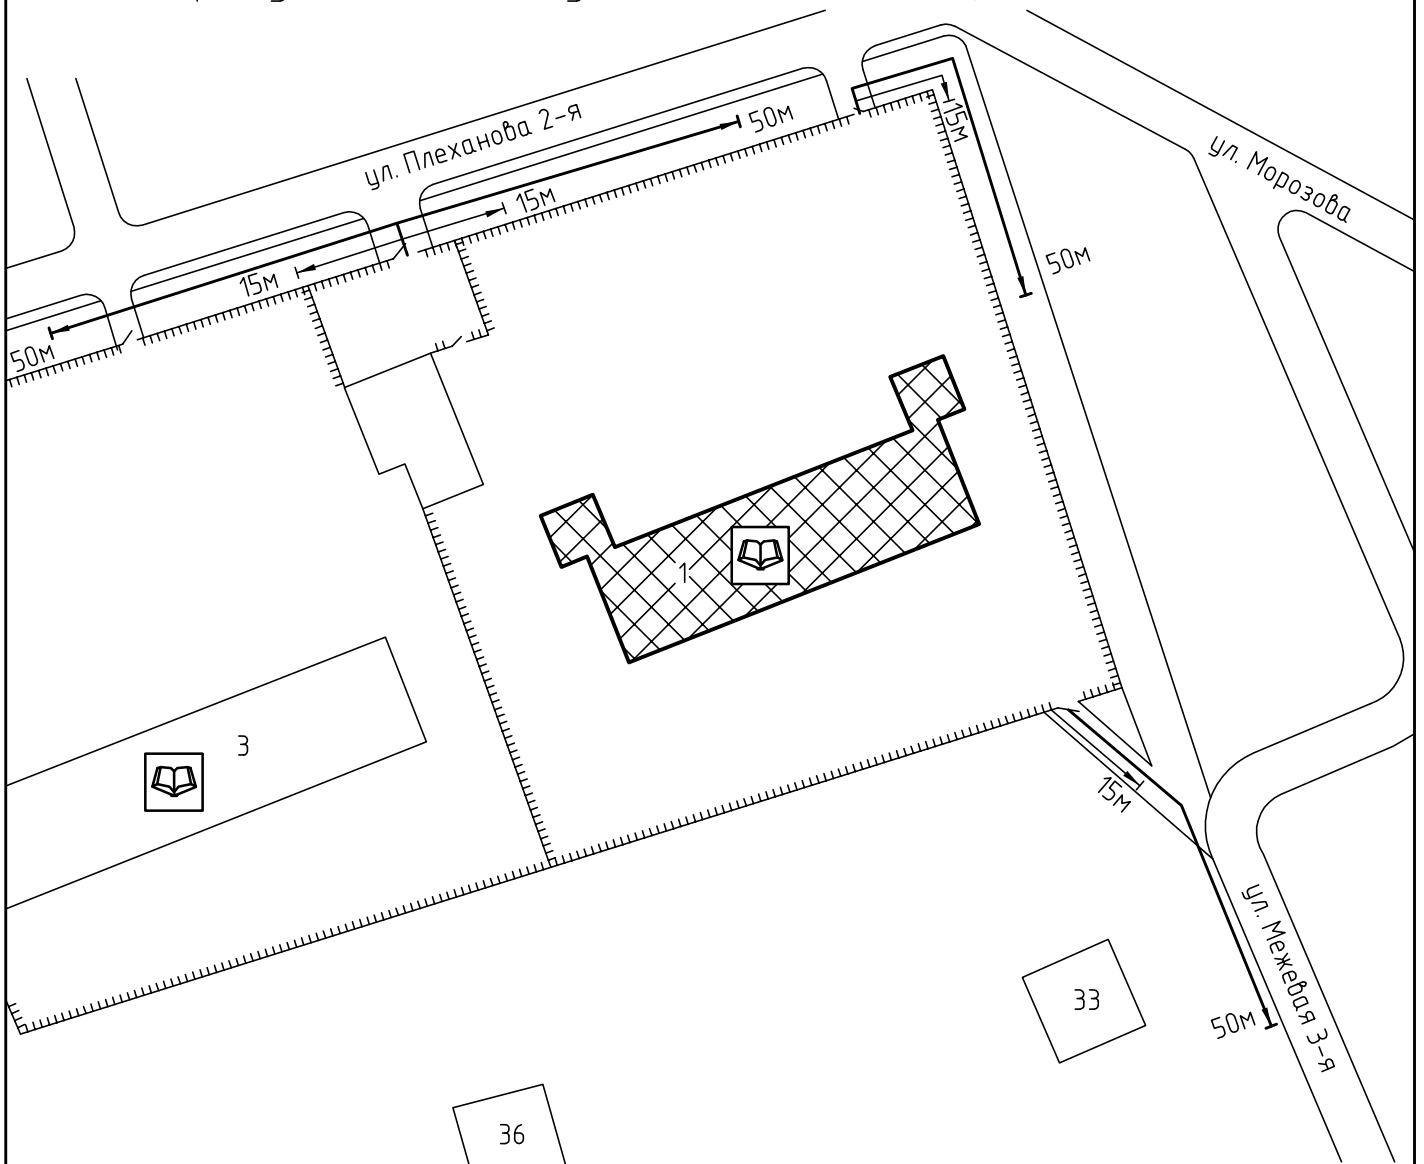

Схема прилегающей территории Детского сада  
 общеразвивающего вида №175  
 по адресу: г. Иваново ул. 2-я Плеханова, д.1. М 1:1000

Условные обозначения:

Организации и объекты от которых  
 определяется расстояние.

Объект торговли.

Объект общественного  
 питания.

Детские и образовательные  
 учреждения.

Окружающая застройка.

Ограждение прилегающей  
 территории.

Ворота.

50м

Расстояние 50м.

15м

Расстояние 15м.

Дороги, тротуары.

Пешеходный переход.

Газон.

Деревья.