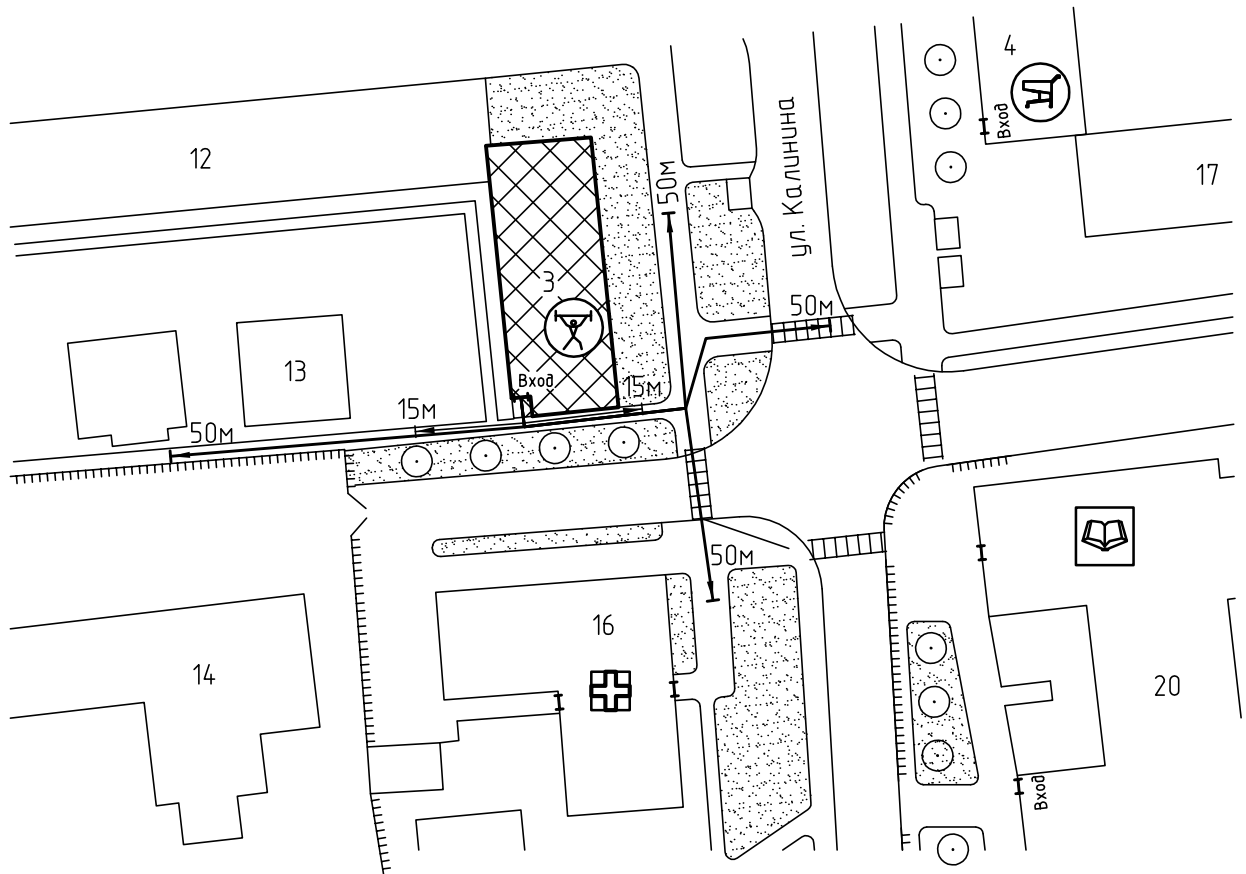

Схема прилегающей территории  
 Клуба Сокол  
 по адресу: г. Иваново ул. Калинина, д.3. М 1:1000

Условные обозначения:

	Организации и объекты от которых определяется расстояние.		Ворота.
	Объект торговли.		Расстояние 50м.
	Объект общественного питания.		Расстояние 15м.
	Детские и образовательные учреждения.		Дороги, тротуары.
	Объект спорта.		Пешеходный переход.
	Окружающая застройка		Газон.
	Ограждение прилегающей территории		Деревья групповой посадки.