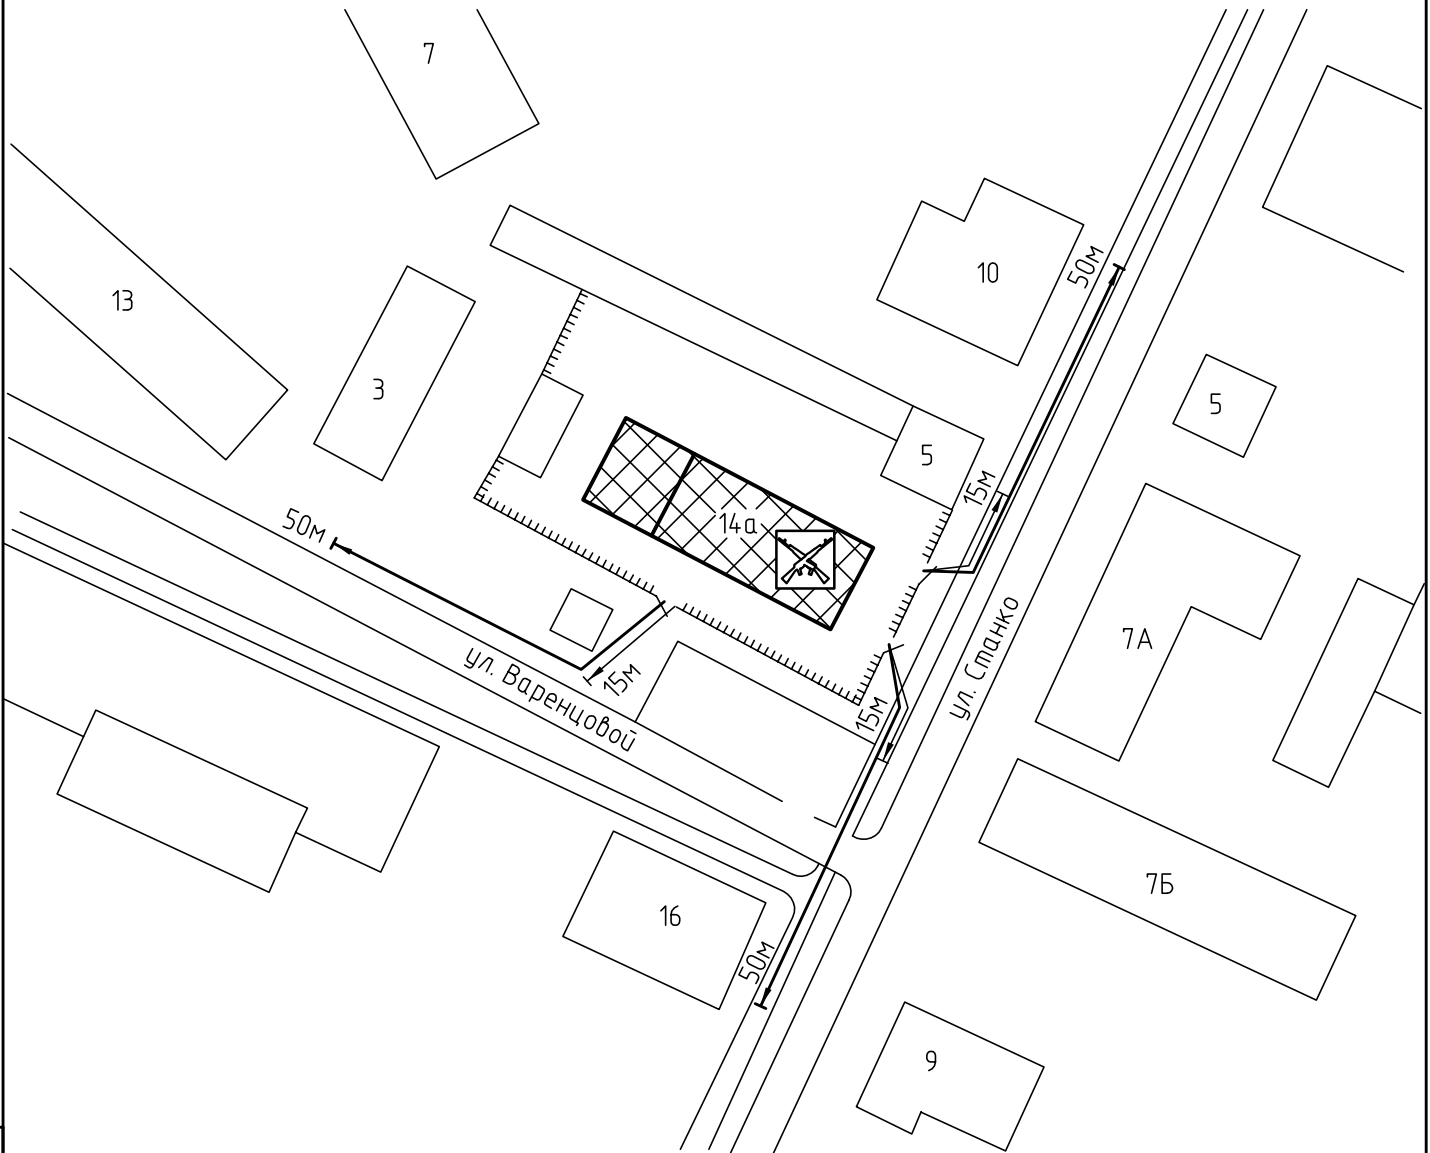

Схема прилегающей территории Призывного пункта  
 отдела военного комиссариата Ивановской области  
 по Октябрьскому и Советскому районам  
 по адресу: г. Иваново ул.Станко, д.14а. М 1:1000

Условные обозначения:

Организации и объекты от которых  
 определяется расстояние.

Объект торговли.

Объект общественного  
 питания.

Объект военного назначения

Окружающая застройка.

Ограждение прилегающей  
 территории.

Ворота.

Расстояние 50м.

Расстояние 15м.

Дороги, тротуары.

Пешеходный переход.

Газон.

Деревья .