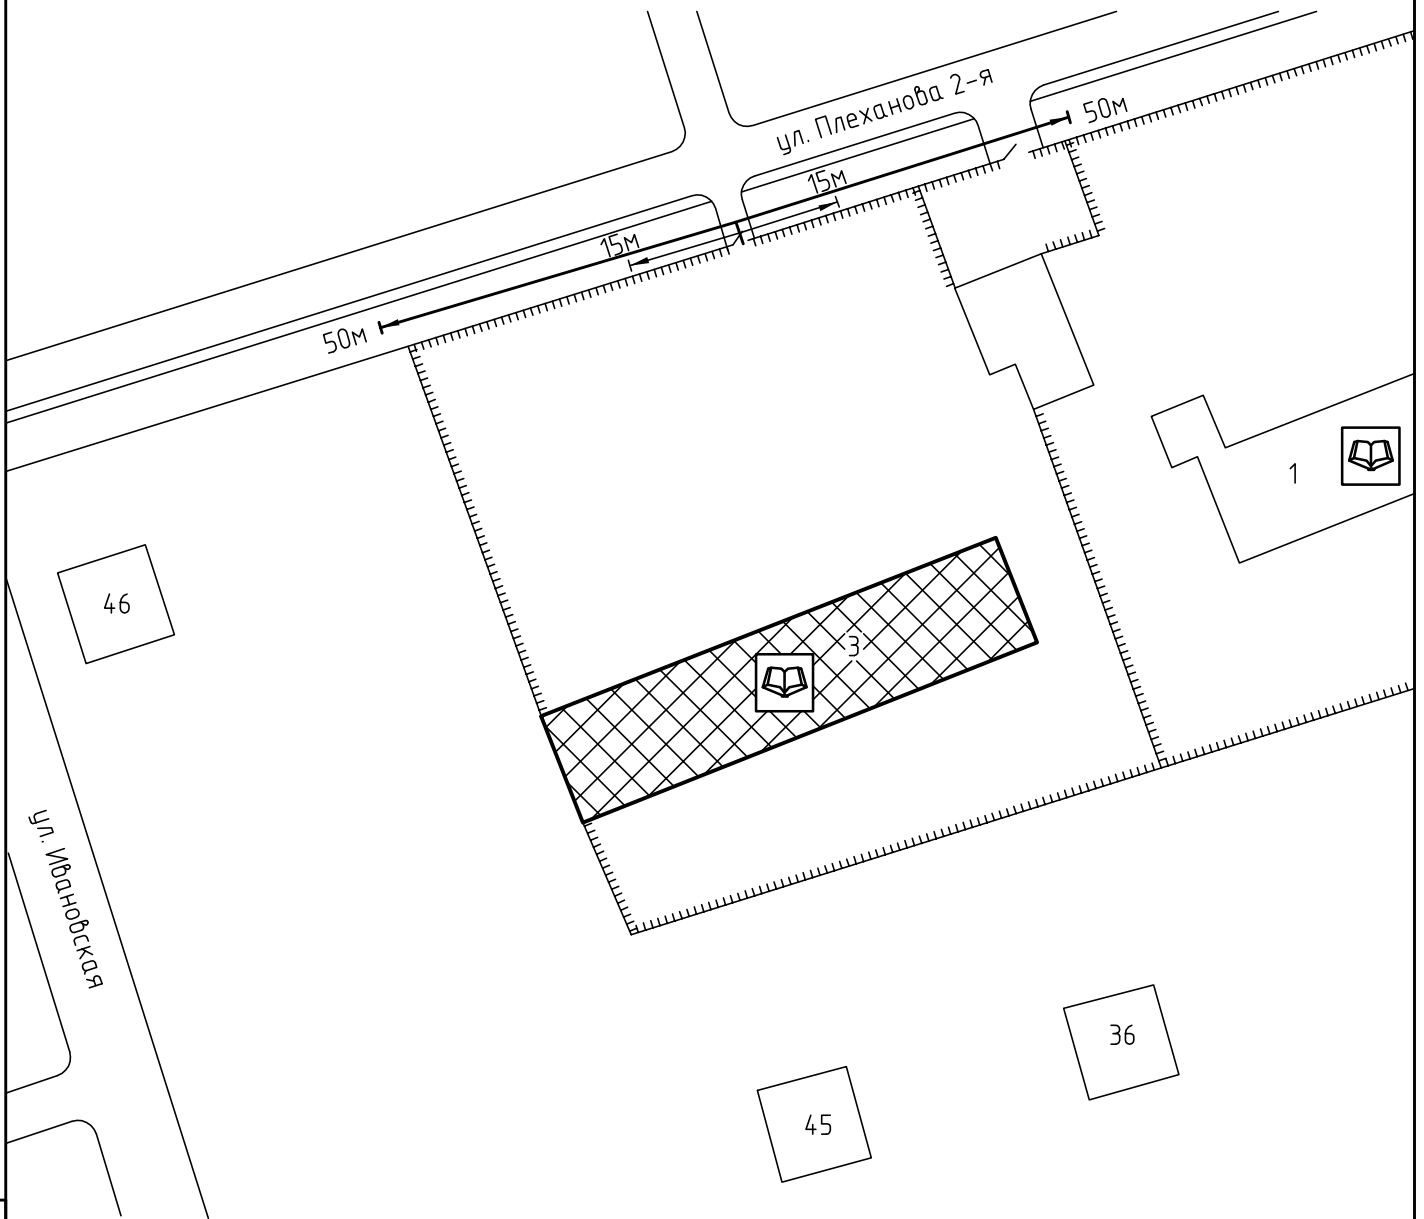

Схема прилегающей территории Детского сада  
 общеразвивающего вида № 177  
 по адресу: г. Иваново ул. 2-я Плеханова, д.3. М 1:1000

Условные обозначения:

Организации и объекты от которых  
 определяется расстояние.

Объект торговли.

Объект общественного  
 питания.

Детские и образовательные  
 учреждения.

Окружающая застройка.

Ограждение прилегающей  
 территории.

Ворота.

Расстояние 50м.

Расстояние 15м.