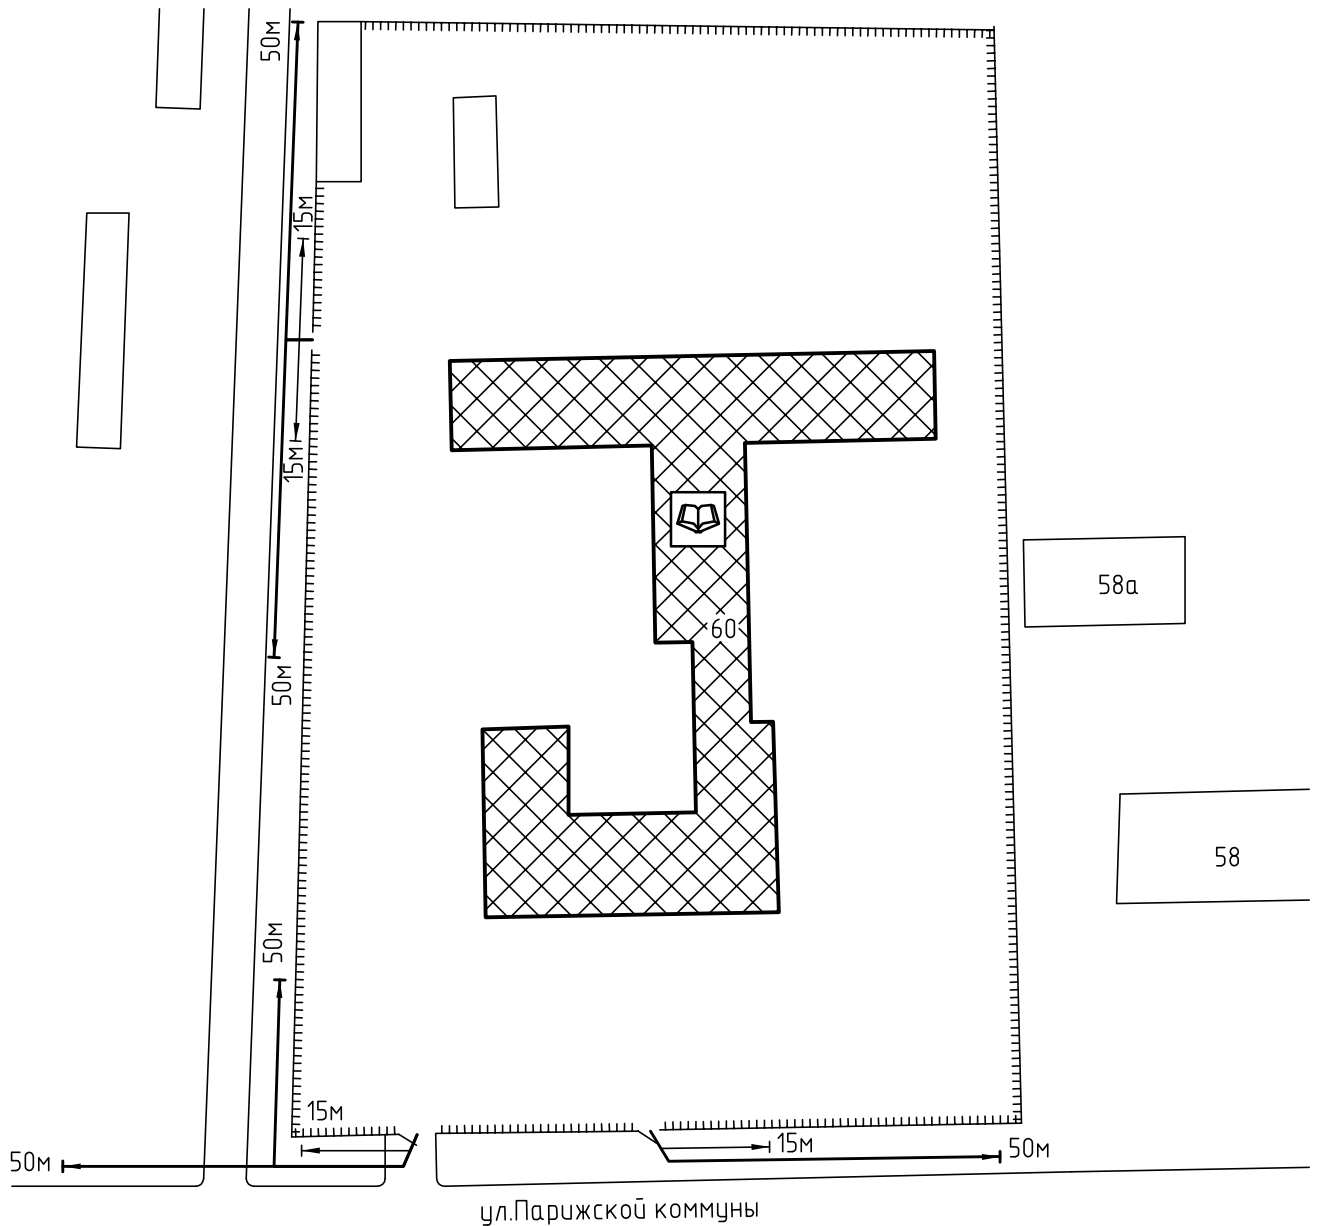

Схема прилегающей территории
 Средней общеобразовательной школы №35
 по адресу: г. Иваново ул.Парижской коммуны, д.60. М 1:1000

Условные обозначения:

	Организации и объекты от которых определяется расстояние.		Расстояние 50м.
	Объект торговли.		Расстояние 15м.
	Объект общественного питания.		Дороги, тротуары.
	Детские и образовательные учреждения.		Пешеходный переход.
	Окружающая застройка.		Газон.
	Ограждение прилегающей территории.		Деревья.
	Ворота.		