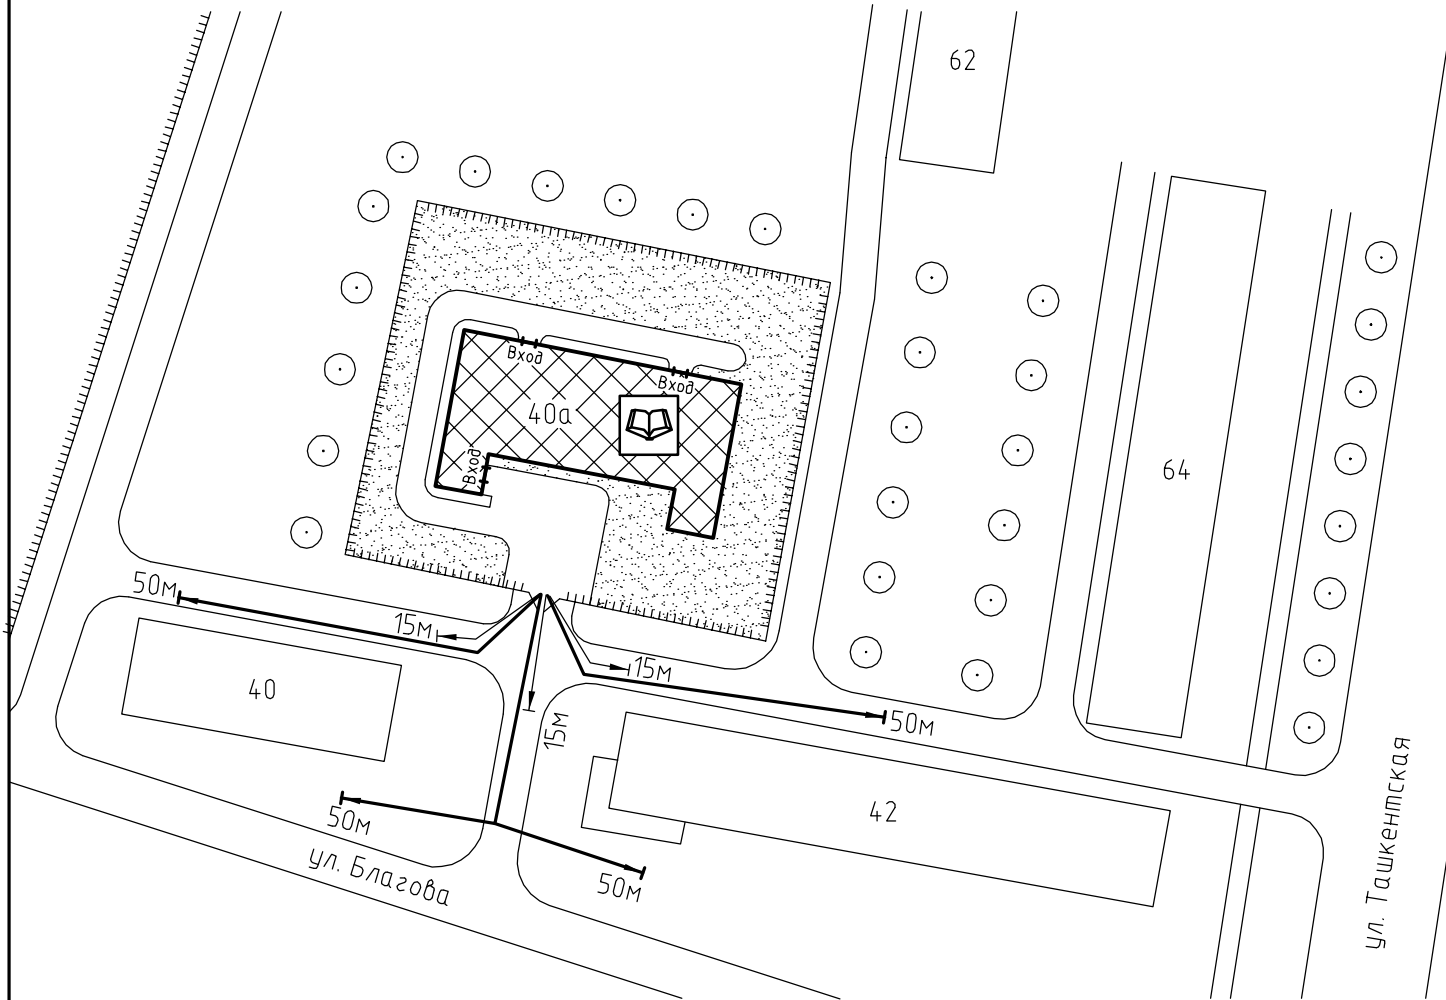

Схема прилегающей территории
 муниципального дошкольного образовательного
 учреждения дополнительного образования детей
 Детско-юношеский центр №1
 по адресу: г. Иваново ул.Благова, д.40а, М 1:1000.

Условные обозначения:

Организации и объекты от которых
 определяется расстояние.

Объект торговли.

Объект общественного
 питания.

Детские и образовательные
 учреждения.

Окружающая застройка.

Ограждение прилегающей
 территории.

Ворота.

Расстояние 50м.

Расстояние 15м.

Дороги, тротуары.

Пешеходный переход.

Газон.

Деревья.

Инв. № подл. Подп. и дата. Взам. инв. №