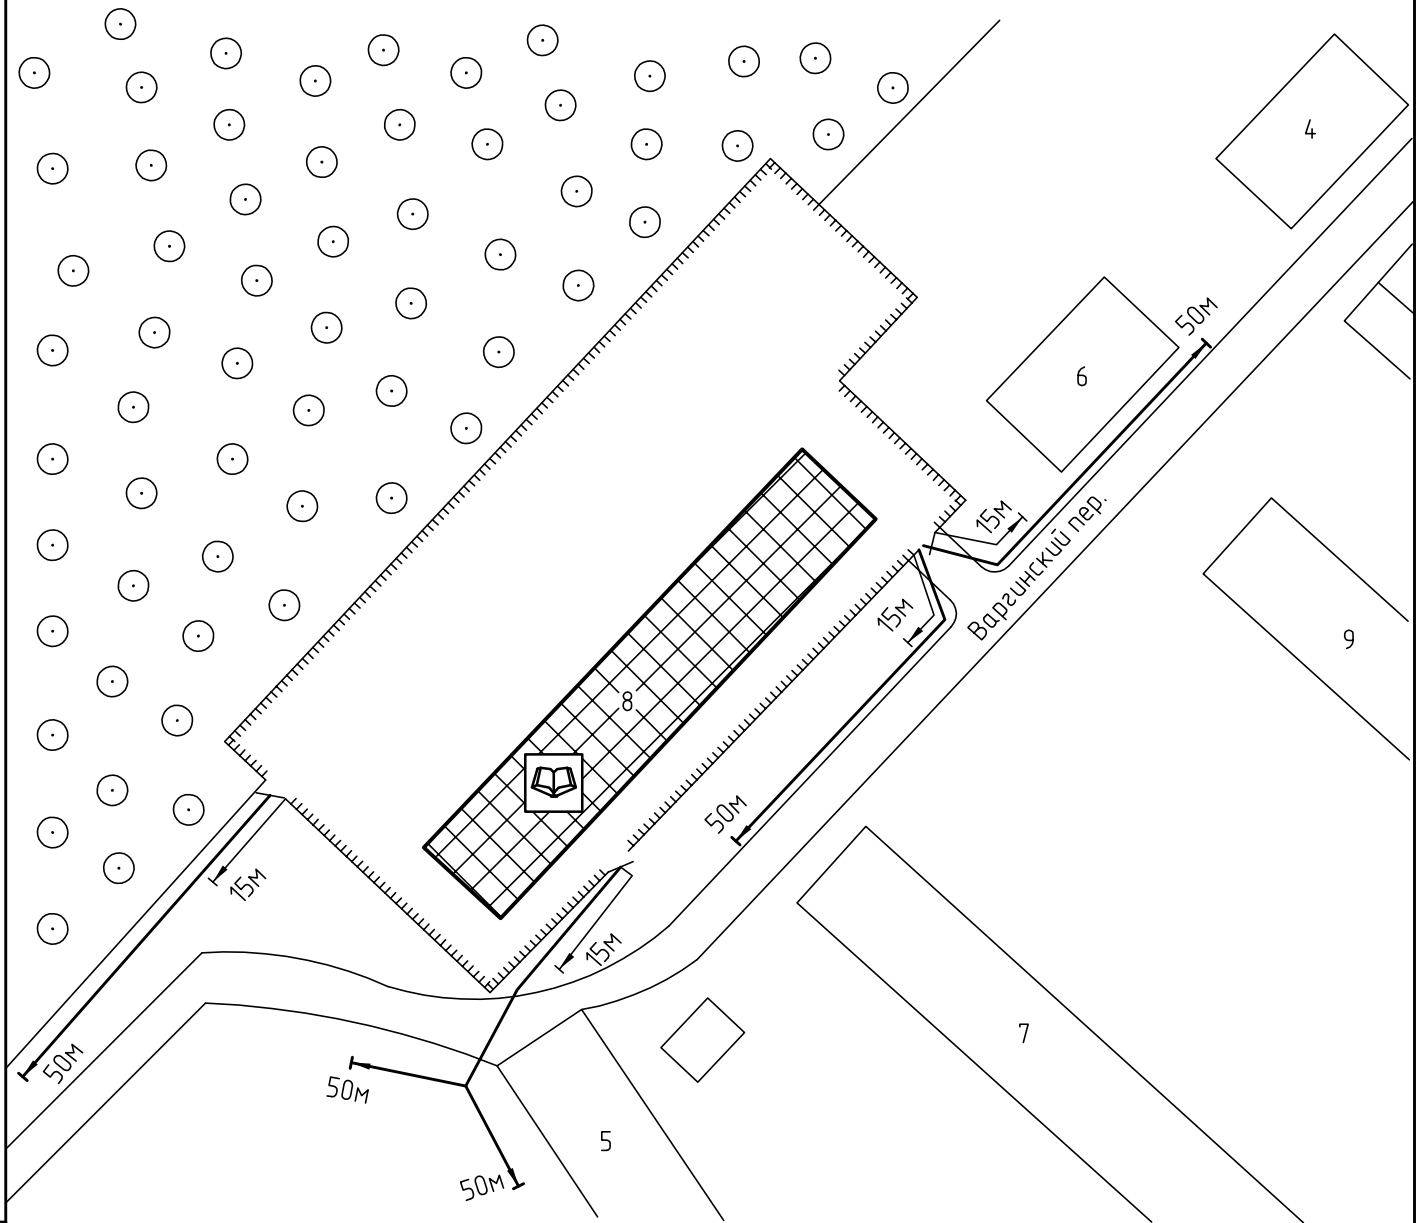

Схема прилегающей территории Детского сада №7
по адресу: г. Иваново, пер.Варгинский, д.8. М 1:1000

Условные обозначения:

Организации и объекты от которых
определяется расстояние.

Объект торговли.

Объект общественного
питания.

Детские и образовательные
учреждения.

Окружающая застройка.

Ограждение прилегающей
территории.

Ворота.

50м

Расстояние 50м.

15м

Расстояние 15м.