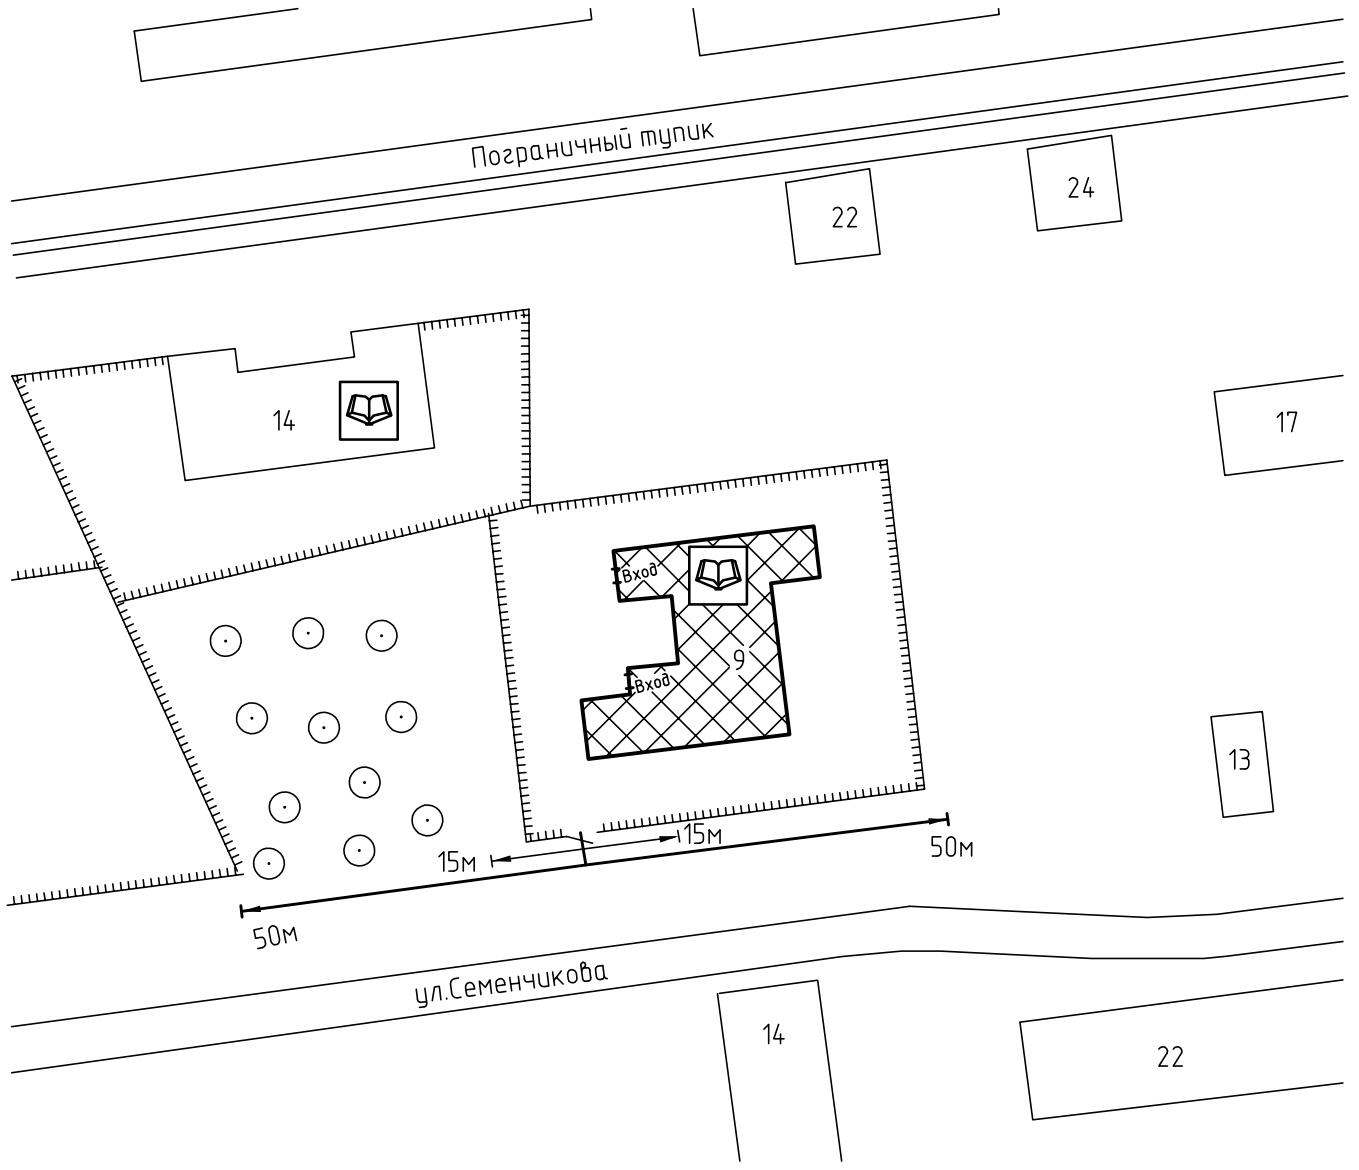

Схема прилегающей территории школы-музея
Литос-Клио
по адресу: г. Иваново, ул. Семенчикова, д.9 М 1:1000

Условные обозначения:

Организации и объекты от которых определяется расстояние.

Объект торговли.

Объект общественного питания.

Детские и образовательные учреждения.

Объект спорта.

Окружающая застройка.

Ограждение прилегающей территории.

Ворота.

50м

Расстояние 50м.

15м

Расстояние 15м.

Дороги, тротуары.

Пешеходный переход.

Газон.

Деревья.

ООО "АКБ СТАЛЬ" _____ 2013

Составил: _____

Взам. инв. №