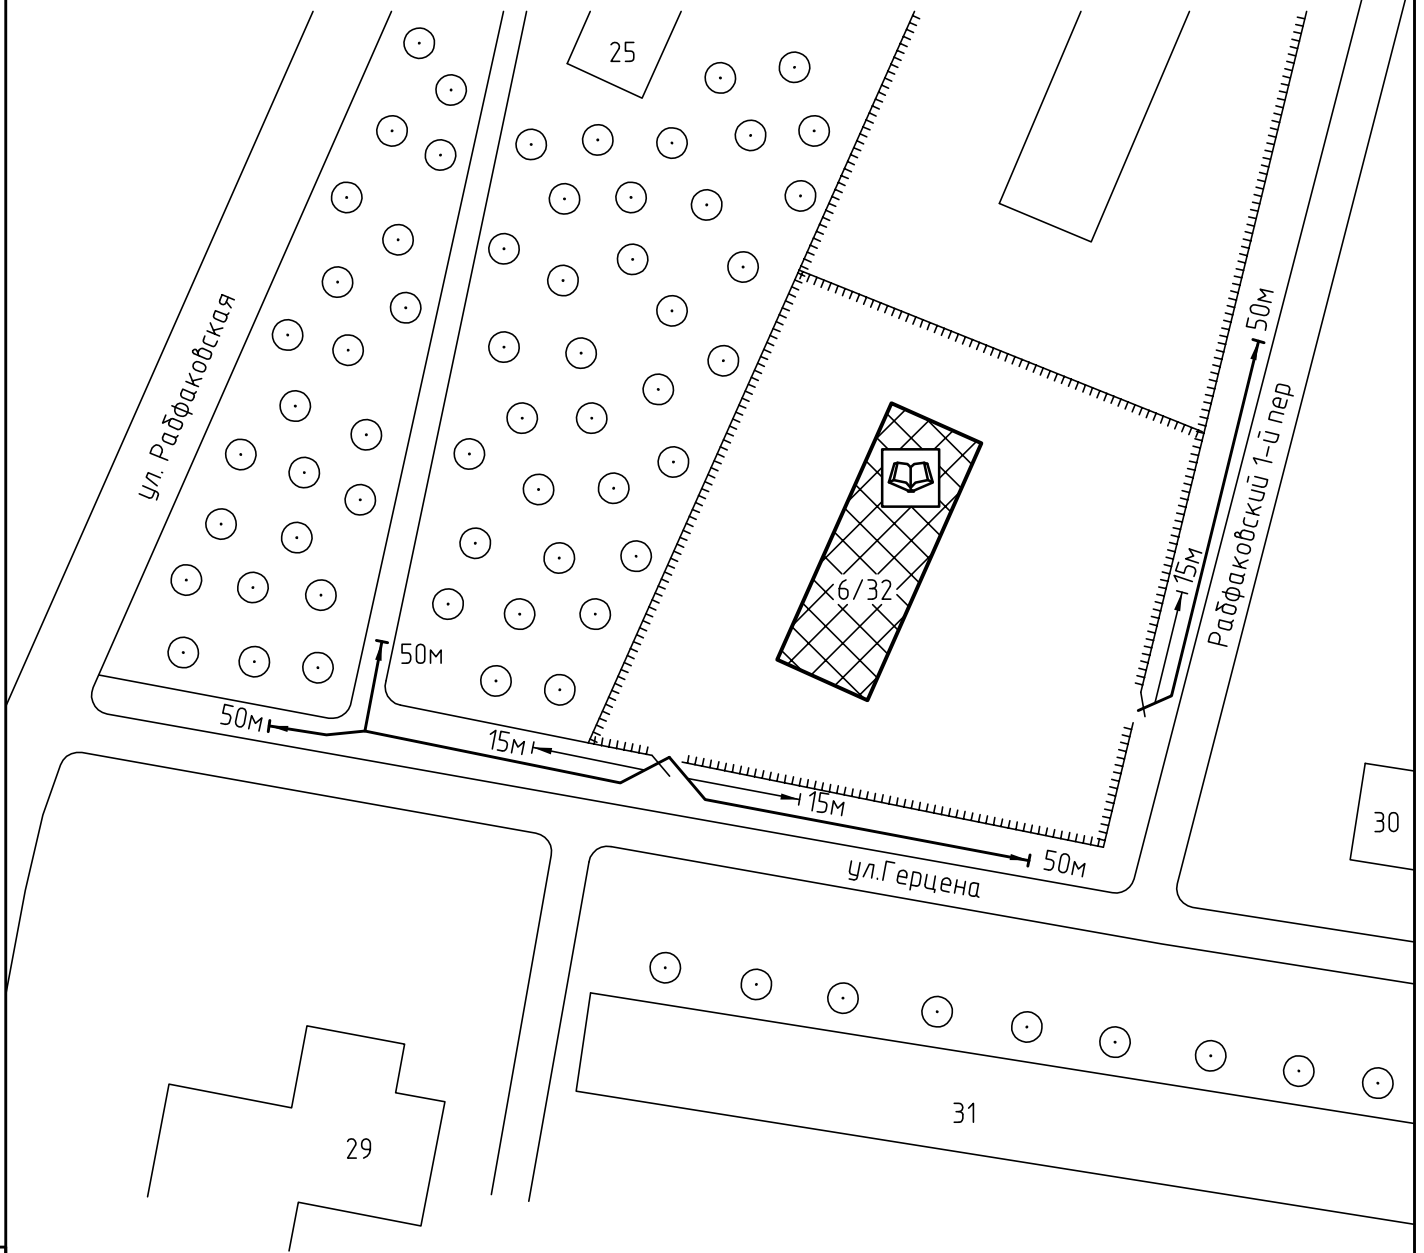

Схема прилегающей территории Детского сада №20  
по адресу: г. Иваново, пер.1 Рабфаковский, д.6/32. М 1:1000

Условные обозначения:

Организации и объекты от которых определяется расстояние.

Объект торговли.

Объект общественного питания.

Детские и образовательные учреждения.

Окружающая застройка.

Ограждение прилегающей территории.

Ворота.

50м

Расстояние 50м.

15м

Расстояние 15м.

Дороги, тротуары.

Пешеходный переход.

Газон.

Деревья.