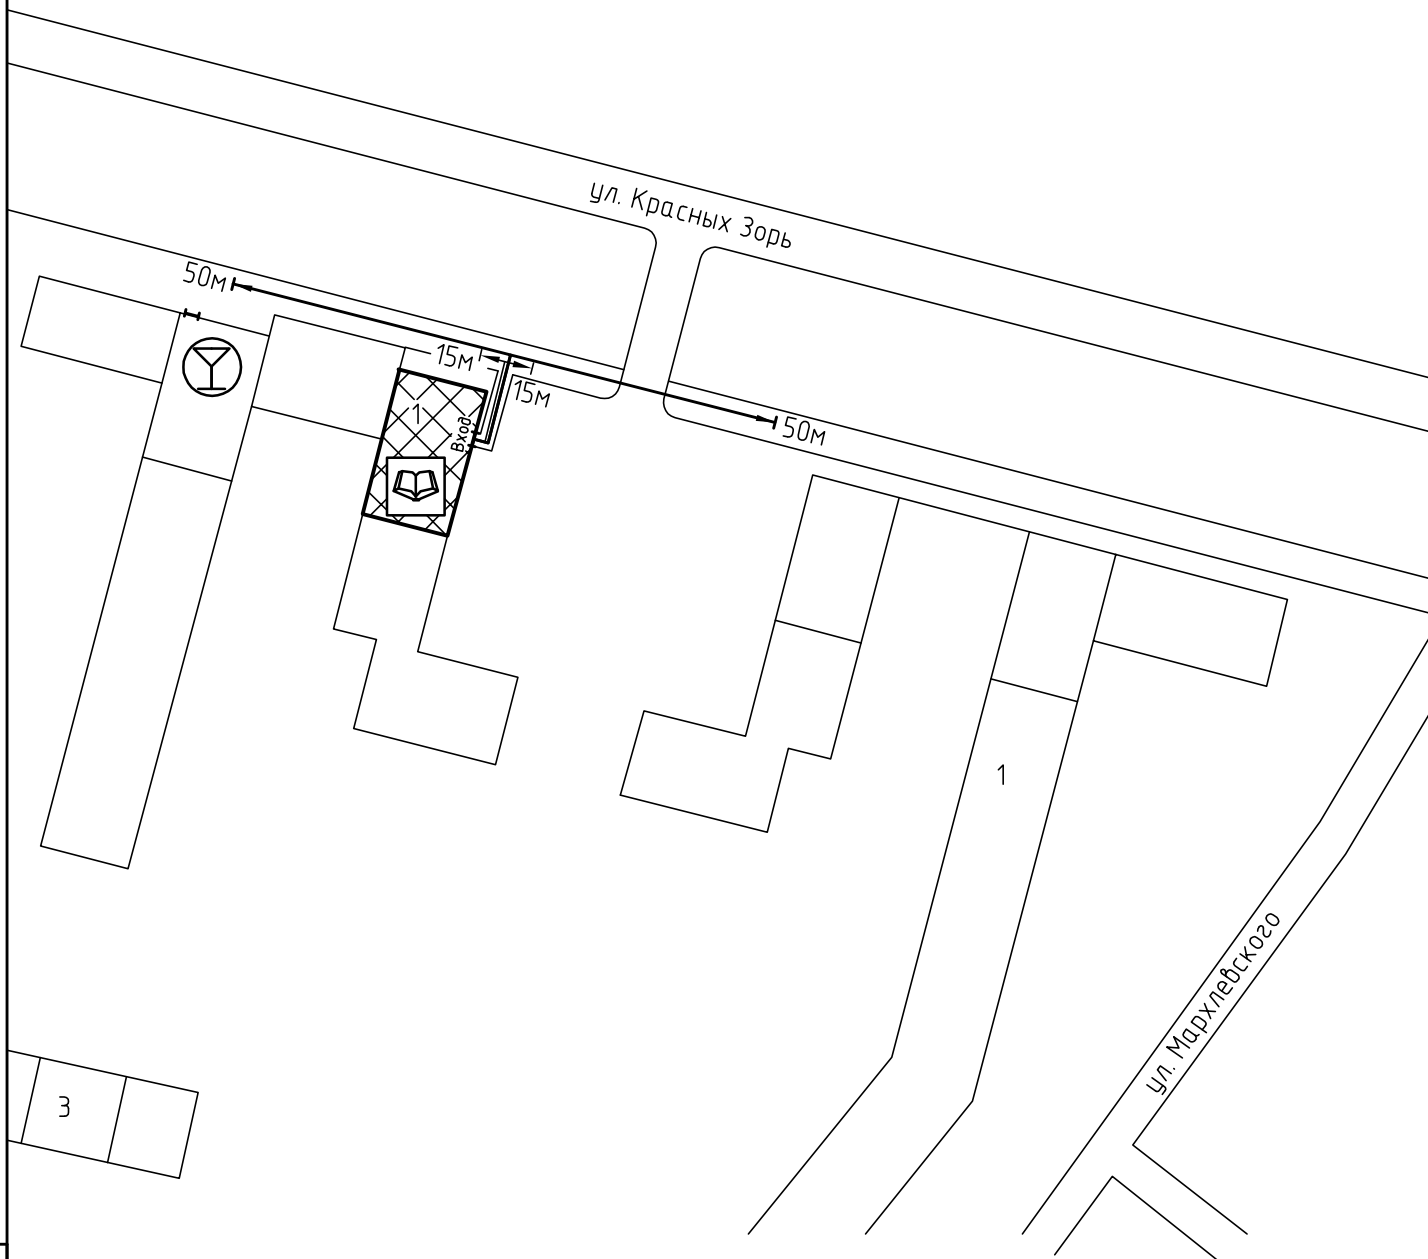

Схема прилегающей территории Детско-юношеского центра №1 по адресу: г. Иваново ул.Красных Зорь, д.1. М 1:1000

Условные обозначения:

Организации и объекты от которых определяется расстояние.

Объект торговли.

Объект общественного питания.

Детские и образовательные учреждения.

Окружающая застройка.

Ограждение прилегающей территории.

Ворота.

Расстояние 50м.

Расстояние 15м.

Дороги, тротуары.

Пешеходный переход.

Газон.

Деревья .

Инв. № подл. Подп. и дата. Взам. инв. №