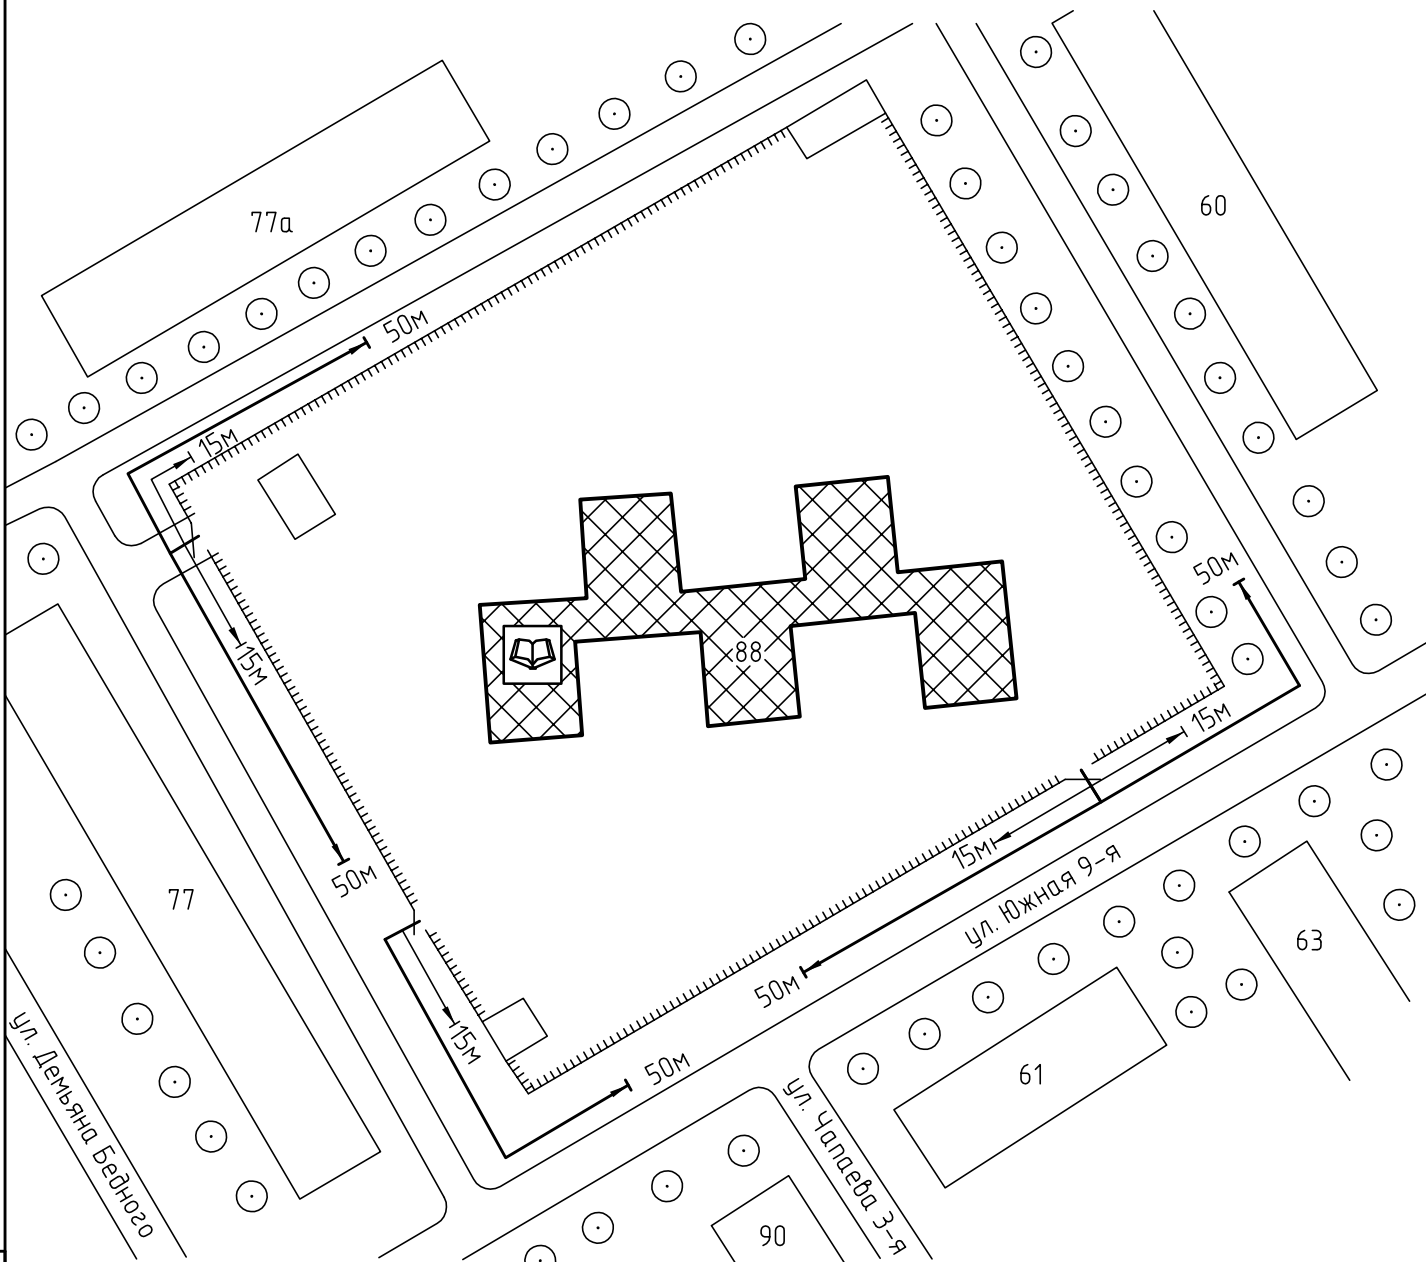

Схема прилегающей территории Детского сада №181
 по адресу: г. Иваново ул. Чапаева 3-я, д.88. М 1:1000

Условные обозначения:

Организации и объекты от которых определяется расстояние.

Объект торговли.

Объект общественного питания.

Детские и образовательные учреждения.

Окружающая застройка.

Ограждение прилегающей территории.

Ворота.

Расстояние 50м.

Расстояние 15м.

Дороги, тротуары.

Пешеходный переход.