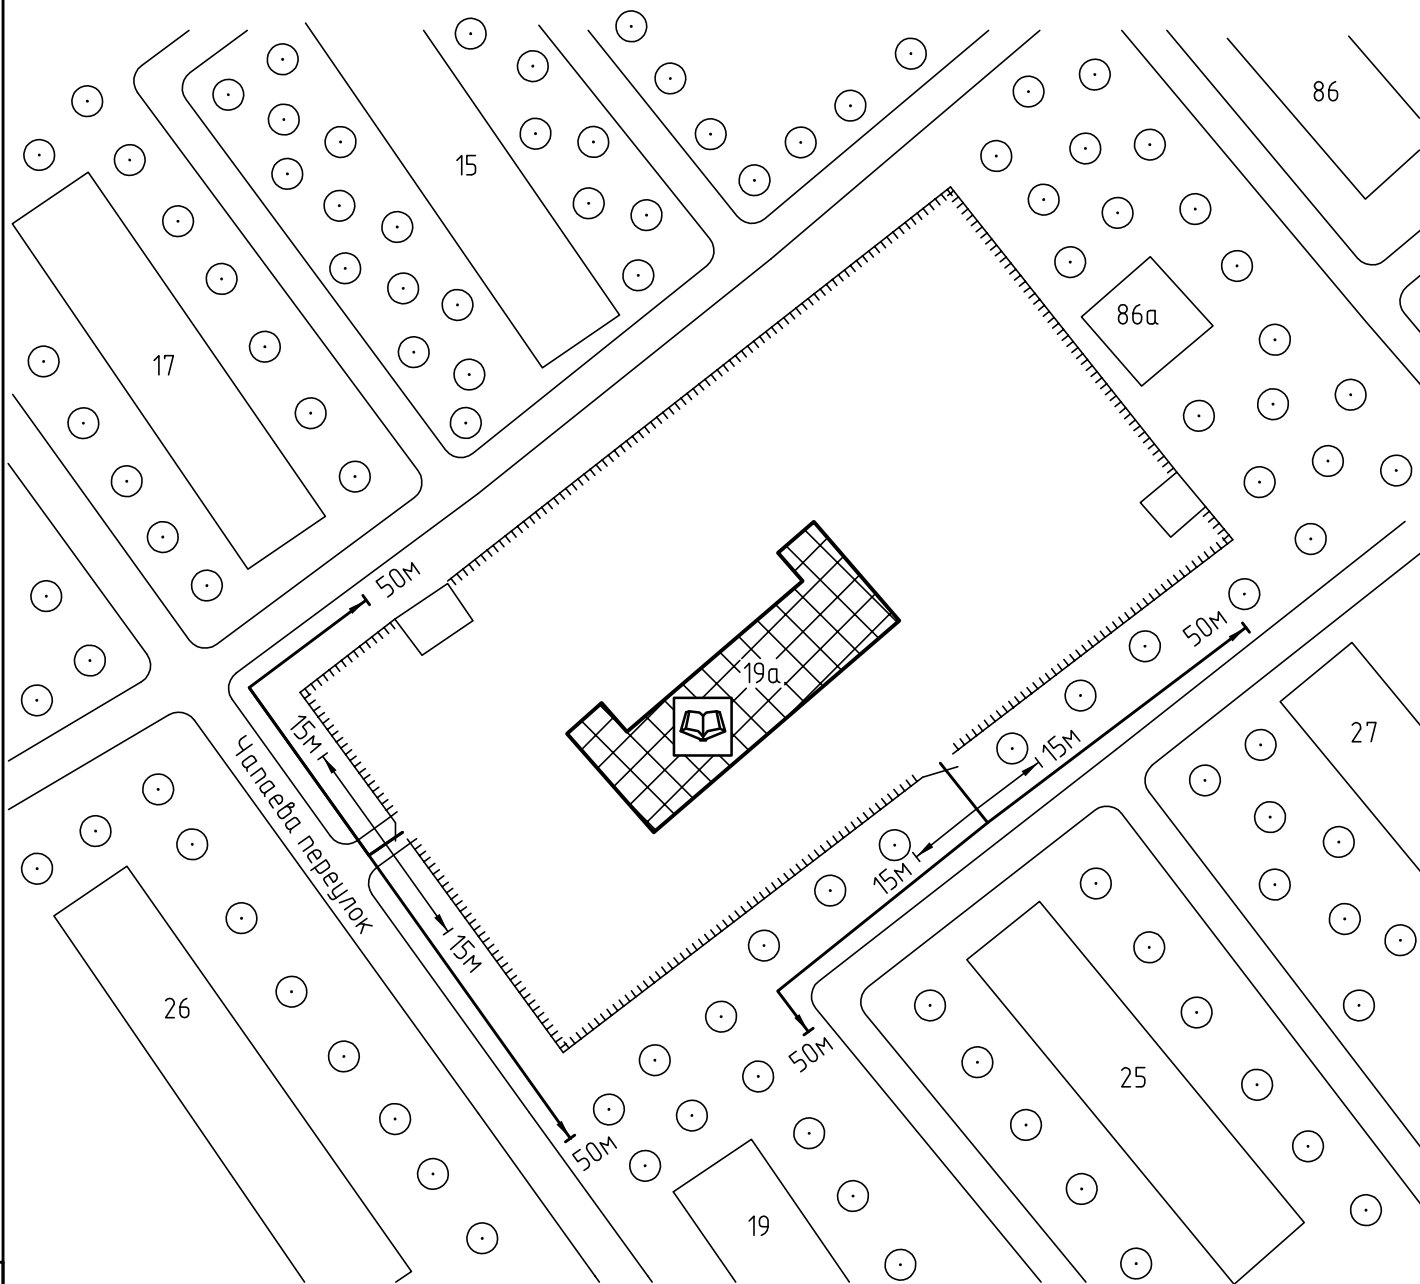

Схема прилегающей территории Детского сада №161
 по адресу: г. Иваново, пер. Чапаева, д.19а. М 1:1000

Условные обозначения:

Организации и объекты от которых определяется расстояние.

Объект торговли.

Объект общественного питания.

Детские и образовательные учреждения.

Окружающая застройка.

Ограждение прилегающей территории.

Ворота.

Расстояние 50м.

Расстояние 15м.

Дороги, тротуары.

Пешеходный переход.