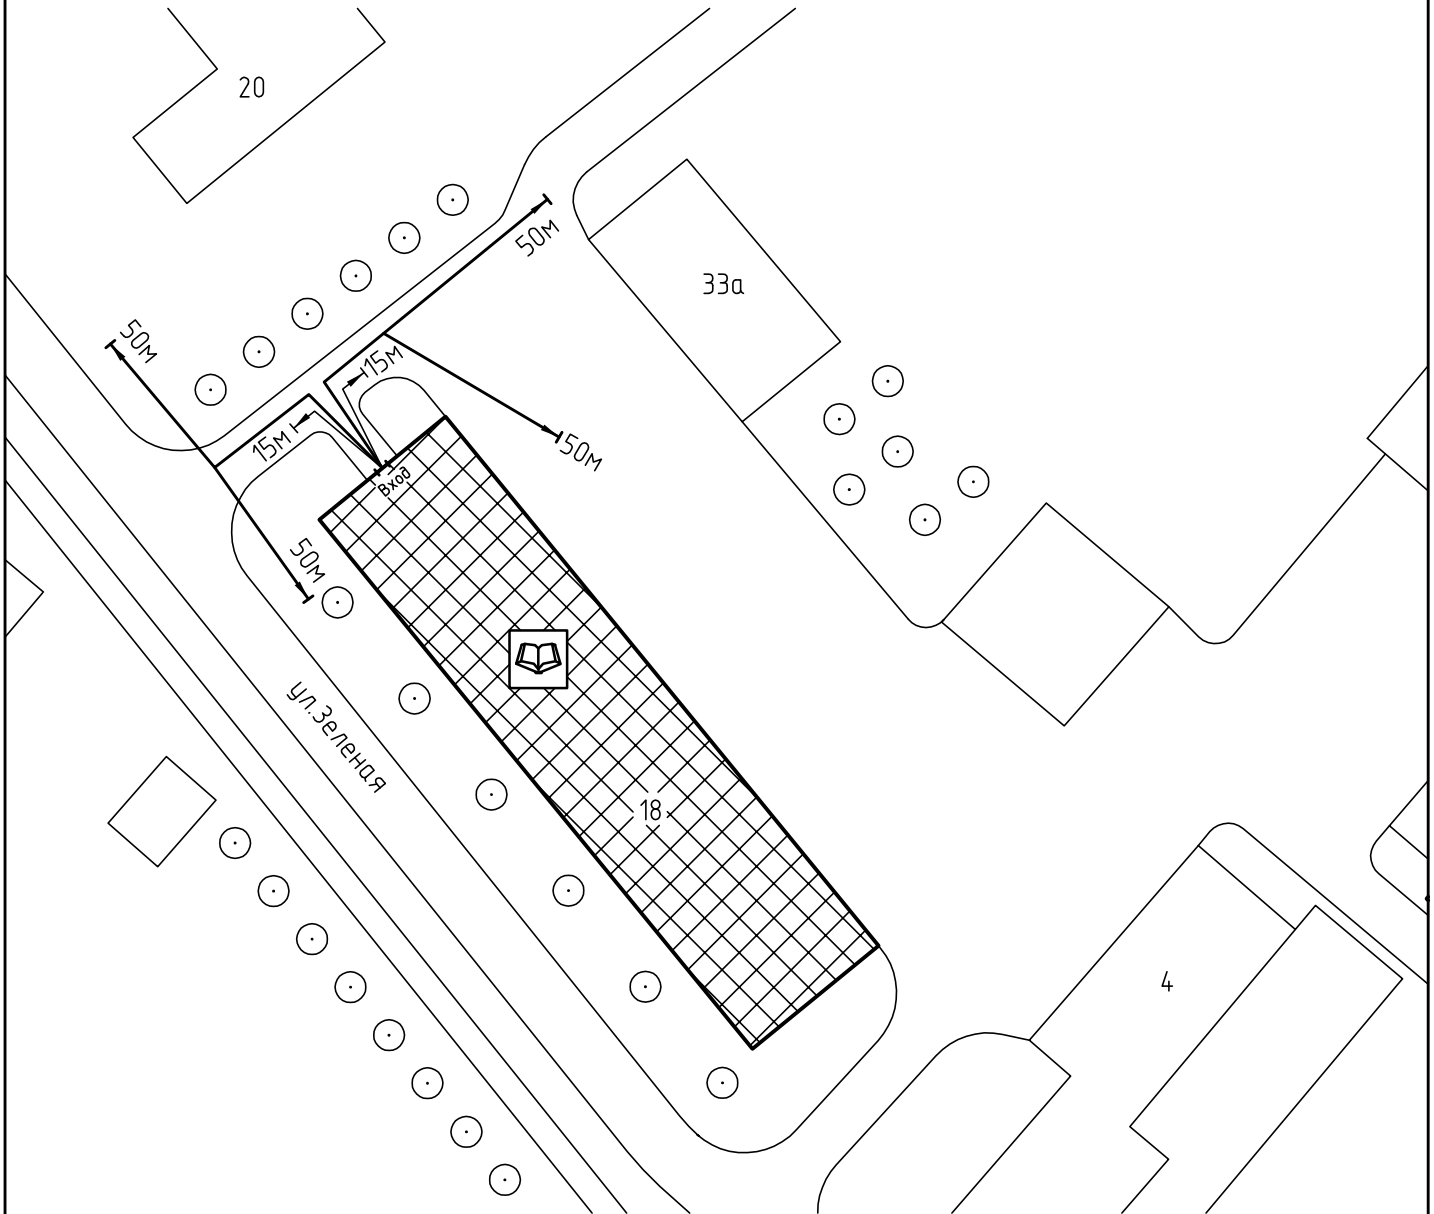

Схема прилегающей территории  
 Академии детской культуры и творчества  
 по адресу: г. Иваново ул. Зеленая, д.18, М 1:1000.

Условные обозначения:

Организации и объекты от которых определяется расстояние.

Объект торговли.

Объект общественного питания.

Детские и образовательные учреждения.

Объект спорта.

Окружающая застройка.

Ограждение прилегающей территории.

Ворота.

50м