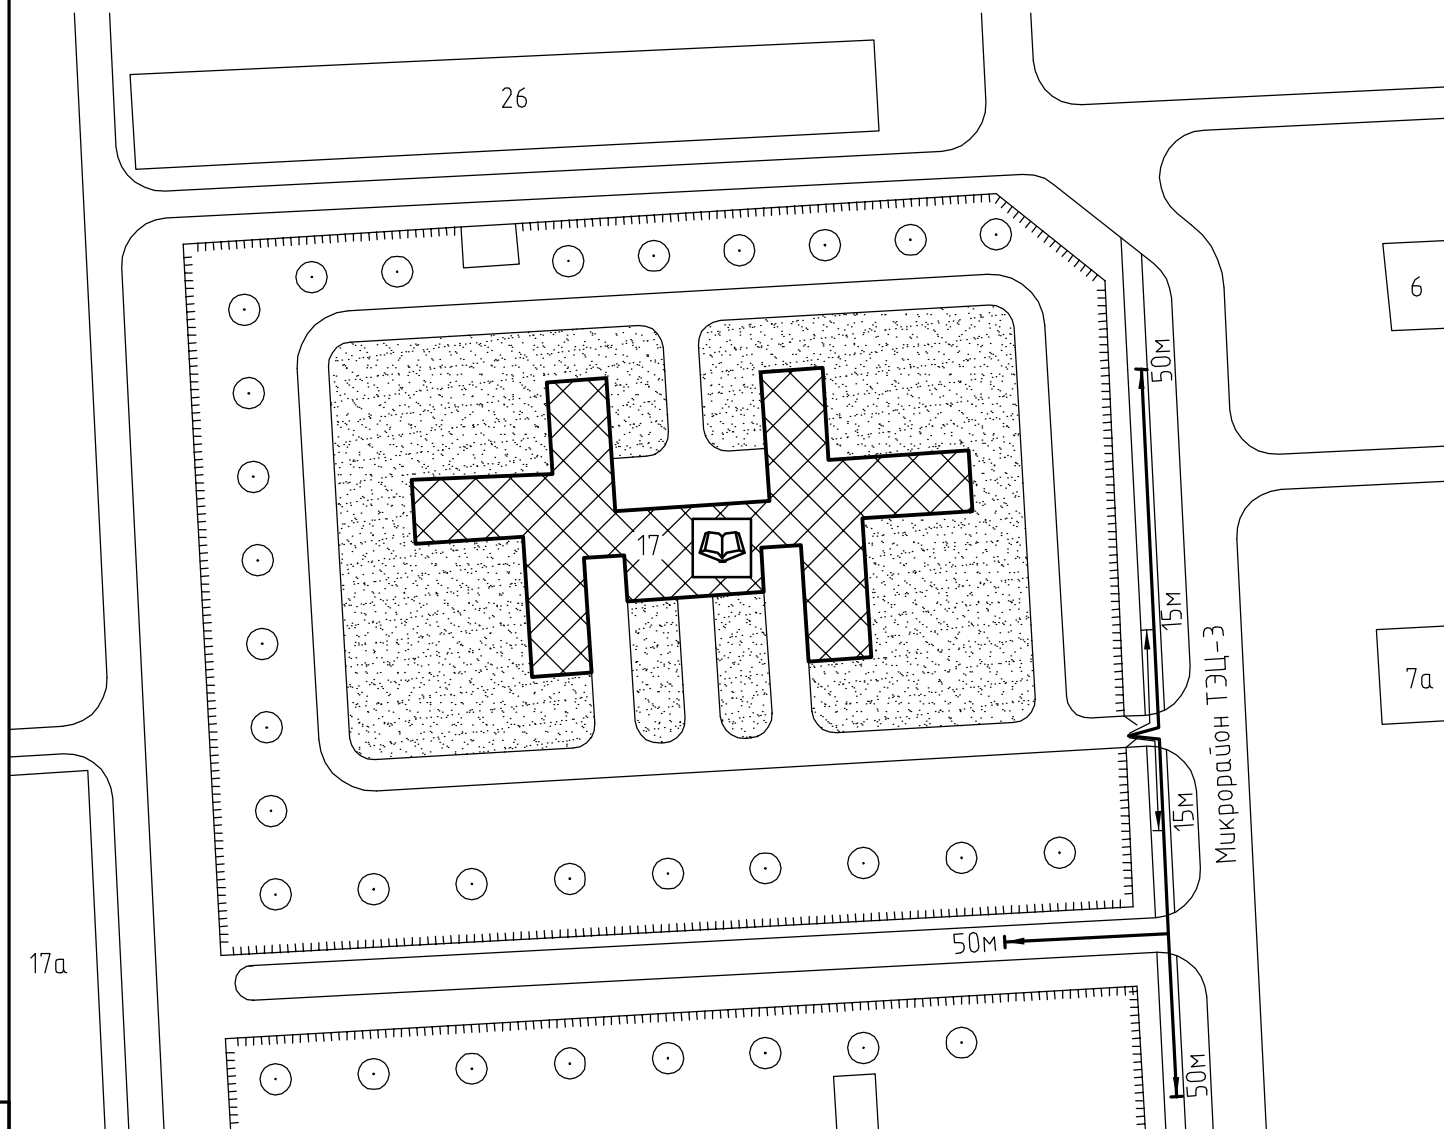

Схема прилегающей территории
муниципального дошкольного образовательного учреждения
Детский сад комбинированного вида №64
по адресу: г. Иваново Микрорайон ТЭЦ-3, д.17, М 1:1000.

Условные обозначения:

Организации и объекты от которых определяется расстояние.

Объект торговли.

Объект общественного питания.

Детские и образовательные учреждения.

Окружающая застройка.

Ограждение прилегающей территории.

Ворота.

Расстояние 50м.

Расстояние 15м.

Дороги, тротуары.

Пешеходный переход.

Газон.

Деревья.