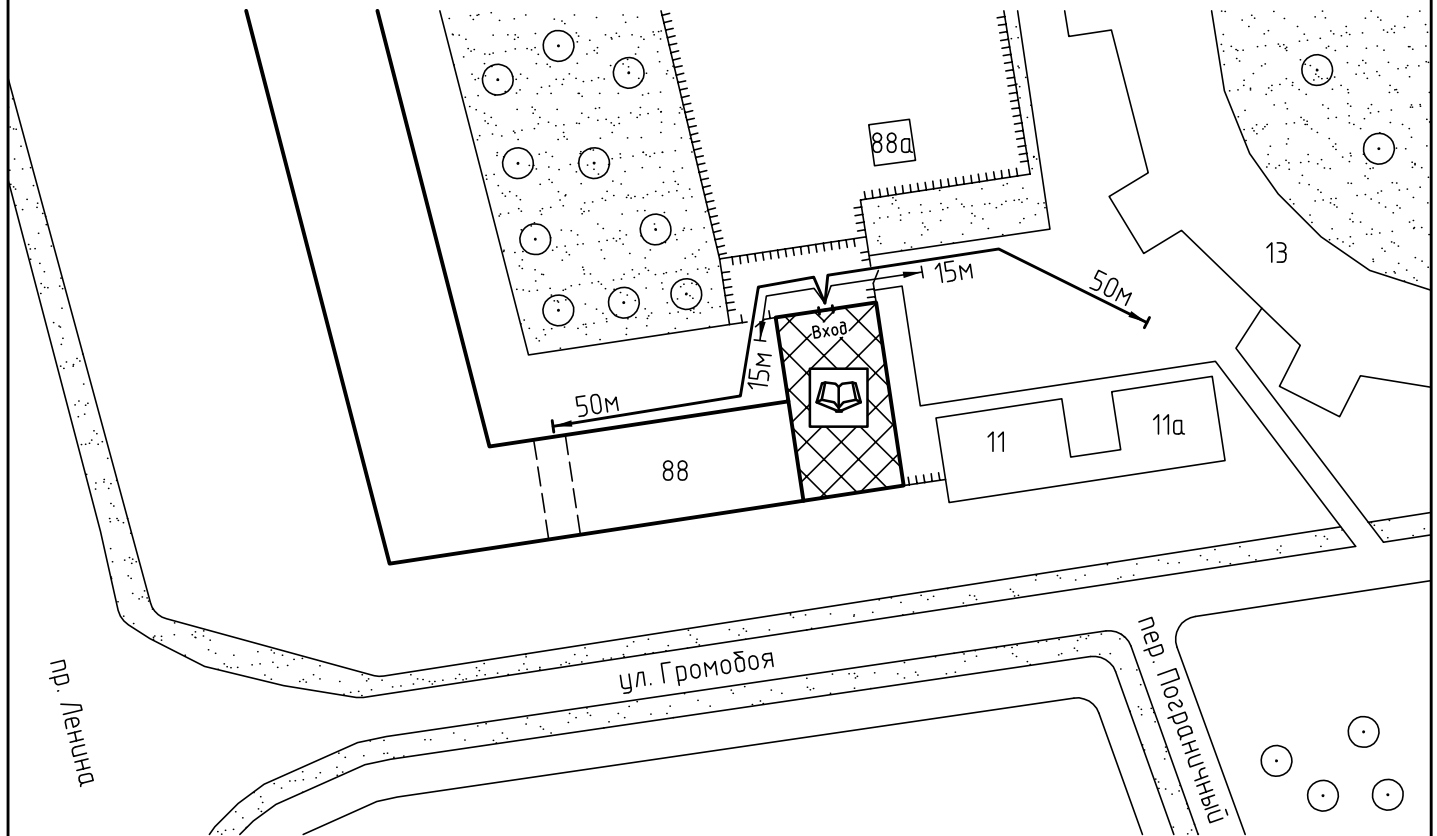

Схема прилегающей территории
Музыкально-эстетического центра «Элита»
по адресу: г. Иваново пр. Ленина, д. 88. М 1:1000

Условные обозначения:

Организации и объекты от которых определяется расстояние.

Объект торговли.

Объект общественного питания.

Детские и образовательные учреждения.

Окружающая застройка.

Ограждение прилегающей территории.

Ворота.

Расстояние 50м.

Расстояние 15м.

Дороги, тротуары.