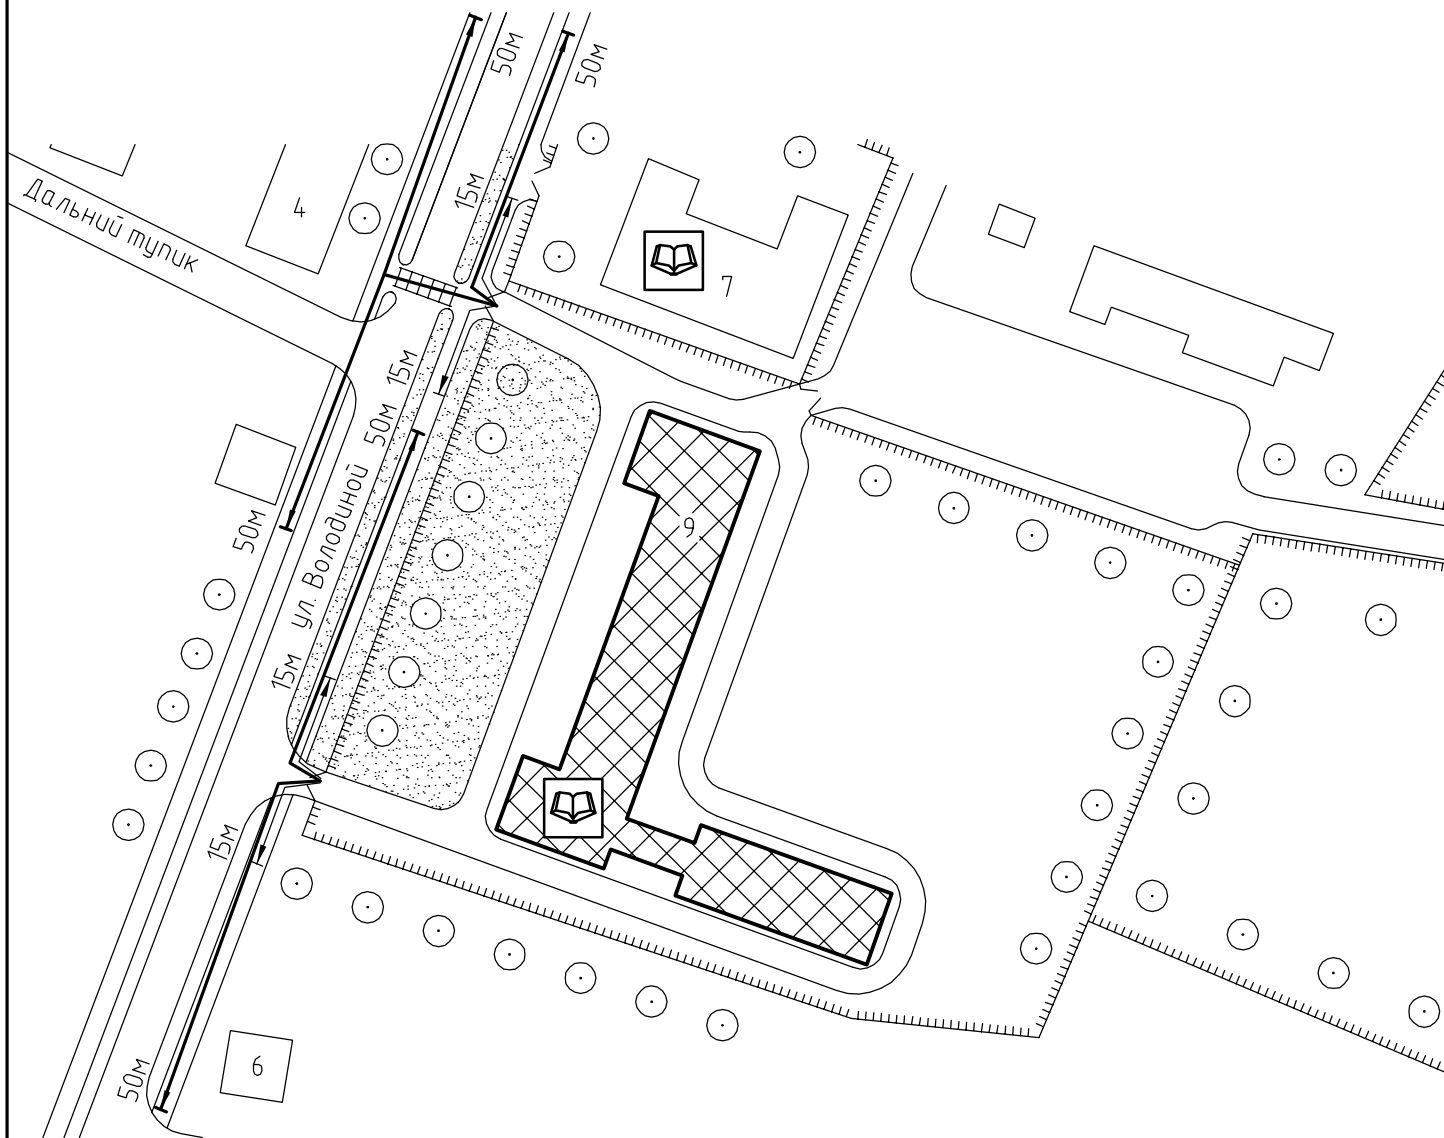

Схема прилегающей территории  
муниципального бюджетного образовательного учреждения  
Средняя общеобразовательная школа №54  
по адресу: г. Иваново ул.Володиной, д.9, М 1:1000.

Условные обозначения:

Организации и объекты от которых определяется расстояние.

Объект торговли.

Объект общественного питания.

Детские и образовательные учреждения.

Объект спорта.

Окружающая застройка.

Ограждение прилегающей территории.

Ворота.

50м

Расстояние 50м.

15м

Расстояние 15м.

Дороги, тротуары.

Пешеходный переход.

Газон.

Деревья.

ООО "АКБ СТАЛЬ" \_\_\_\_\_ 2013