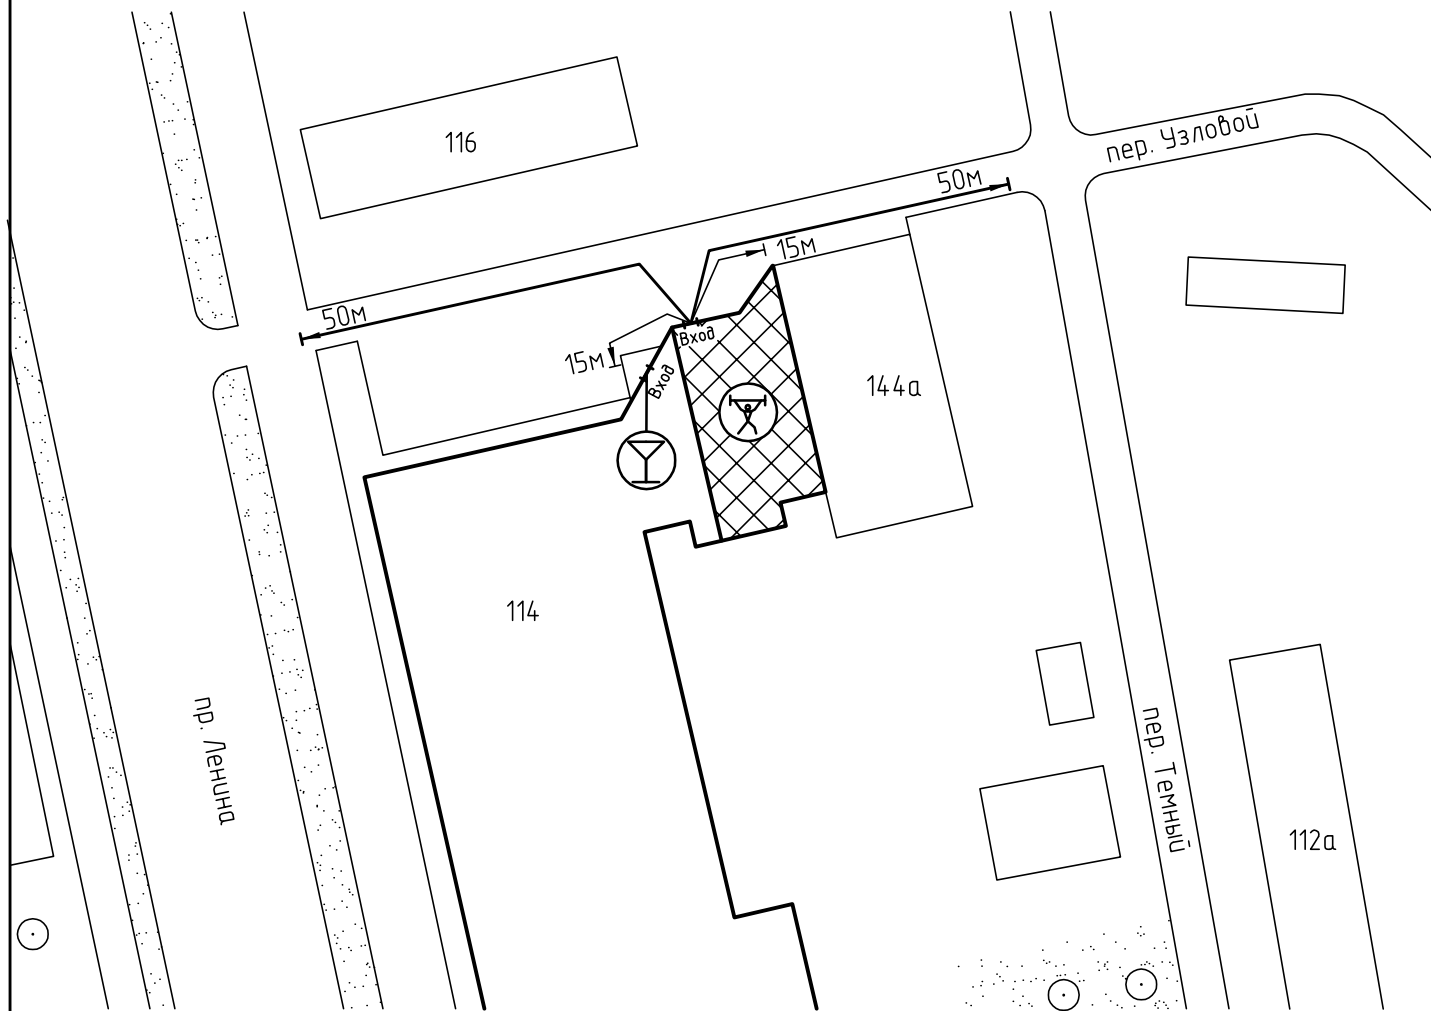

Схема прилегающей территории фитнес-клуба «ВелТайм»
 по адресу: г. Иваново пр. Ленина, д. 114. М 1:1000

Условные обозначения:

Организации и объекты от которых определяется расстояние.

Объект торговли.

Объект общественного питания.

Объект спорта.

Окружающая застройка.

Ограждение прилегающей территории.

Ворота.

Расстояние 50м.

Расстояние 15м.

Дороги, тротуары.

Пешеходный переход.