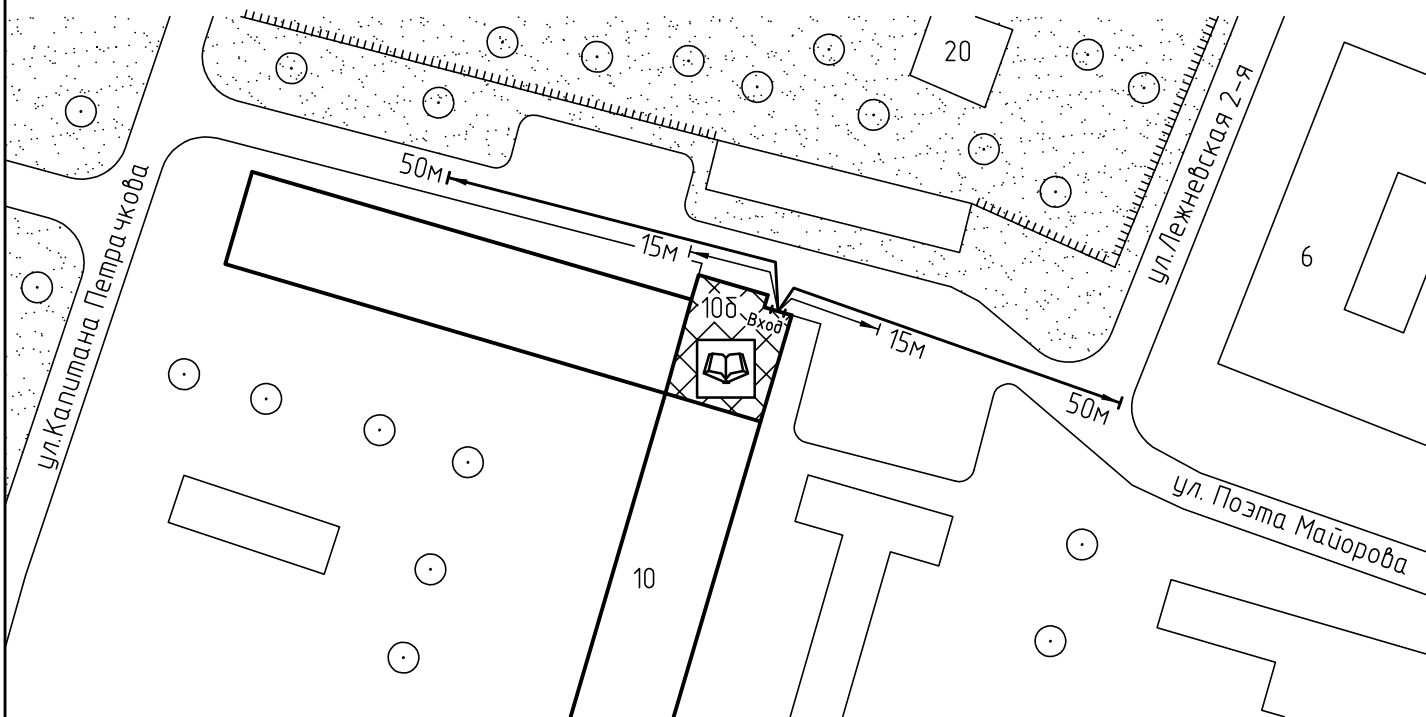

Схема прилегающей территории детского клуба «Клубничка»
 по адресу: г. Иваново ул. Велижская, д. 10Б. М 1:1000

Условные обозначения:

Организации и объекты от которых определяется расстояние.

Объект торговли.

Объект общественного питания.

Детские и образовательные учреждения.

Окружающая застройка.

Ограждение прилегающей территории.

Ворота.

Расстояние 50м.

Расстояние 15м.

Дороги, тротуары.