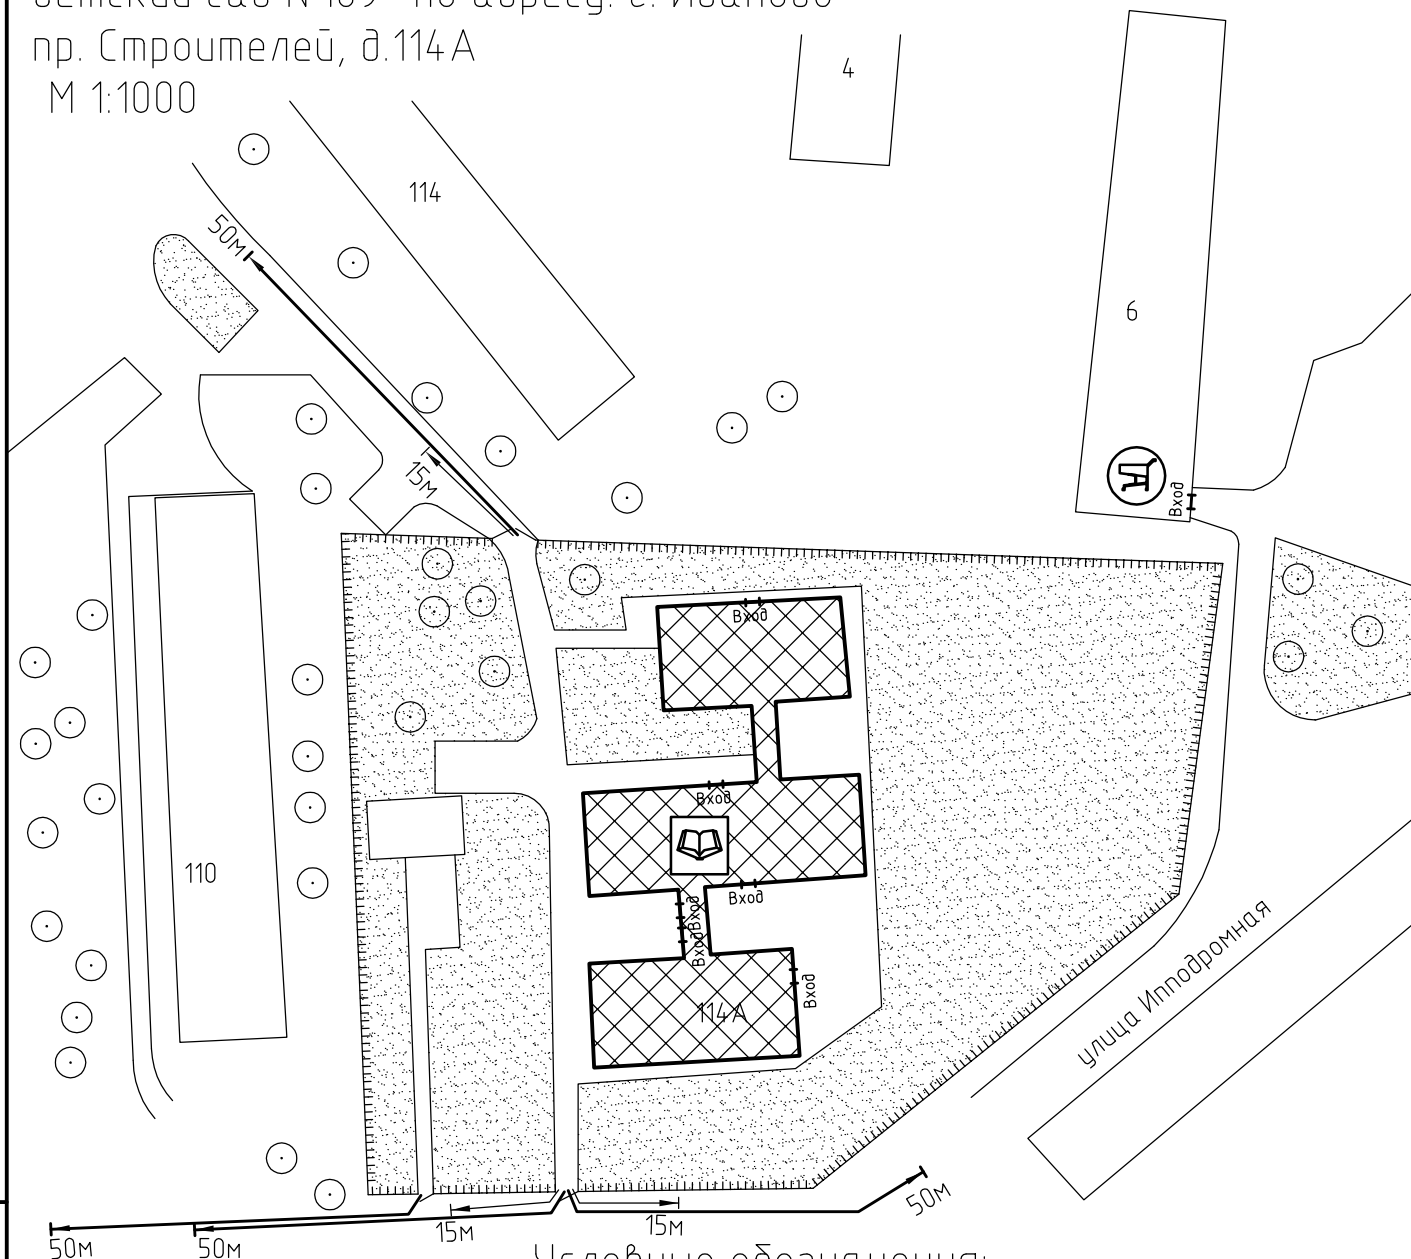

Схема прилегающей территории дошкольного образовательного учреждения "Центр развития ребенка – детский сад №169" по адресу: г. Иваново пр. Строителей, д.114А  
М 1:1000

Условные обозначения:

- |   |   |   |                            |
|---|---|---|----------------------------|
|  | Организации и объекты от которых определяется расстояние. |  | Ворота.                    |
|  | Объект торговли.  |  | Расстояние 50м.            |
|  | Объект общественного питания.                             |  | Расстояние 15м.            |
|  | Детские и образовательные учреждения.                     |   | Дороги, тротуары.          |
|  | Объект здравоохранения.                                   |  | Пешеходный переход.        |
|  | Окружающая застройка.                                     |  | Газон.                     |
|  | Ограждение прилегающей территории.                        |  | Деревья групповой посадки. |