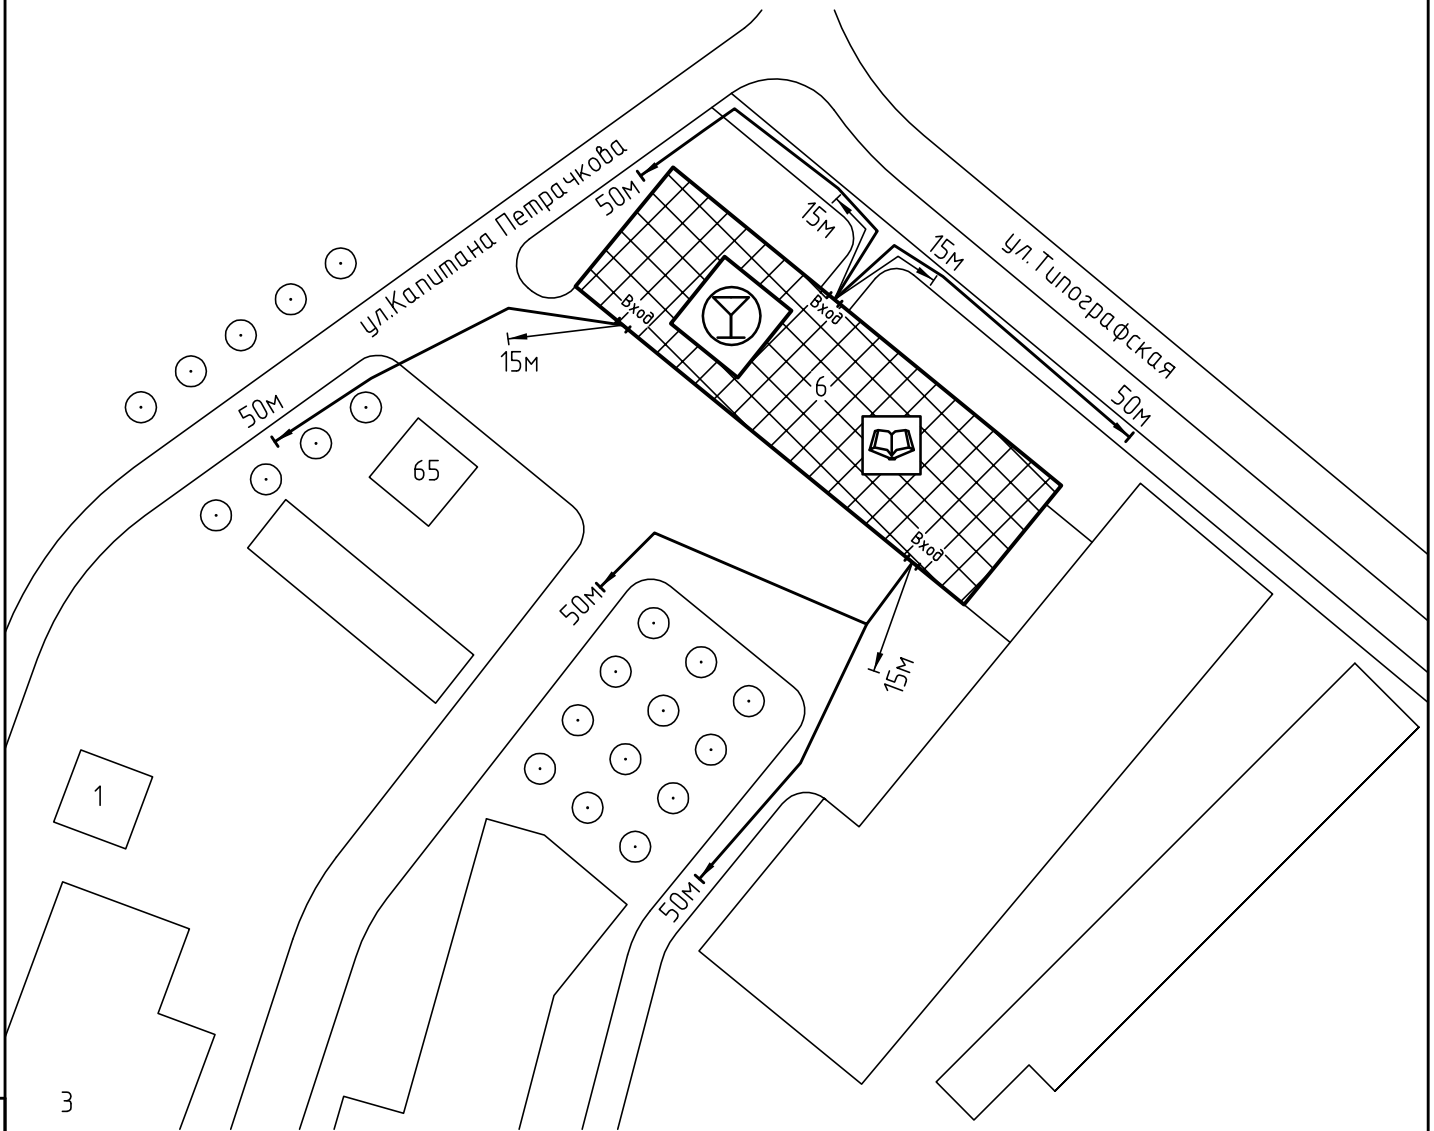

Схема прилегающей территории
 студии английского языка "Миа"
 по адресу: г. Иваново ул. Типографская, д.6, М 1:1000.

Условные обозначения:

Организации и объекты от которых
 определяется расстояние.

Объект торговли.

Объект общественного
 питания.

Детские и образовательные
 учреждения.

Окружающая застройка.

Ограждение прилегающей
 территории.

Ворота.

Расстояние 50м.

Расстояние 15м.

Дороги, тротуары.

Пешеходный переход.

Газон.

Деревья.