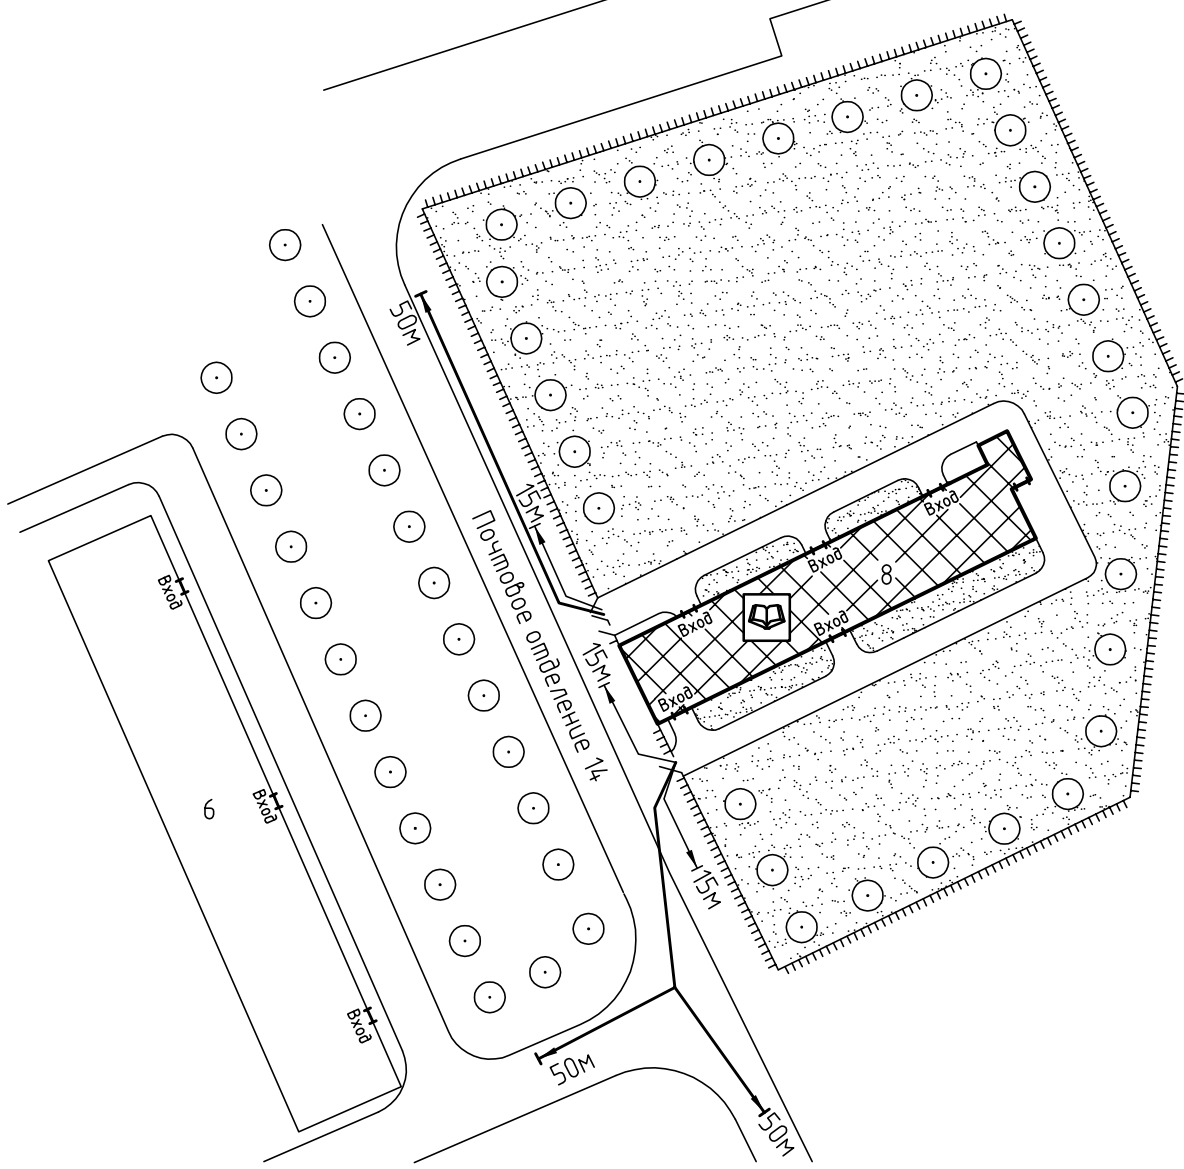

Схема прилегающей территории  
 муниципального дошкольного образовательного учреждения  
 Детский сад №152  
 по адресу: г. Иваново П/О 14, д.8, М 1:1000.

Условные обозначения:

- |   |   |  |                     |
|---|---|--|---------------------|
|  | Организации и объекты от которых определяется расстояние. |  | Расстояние 50м.     |
|  | Объект торговли.  |  | Расстояние 15м.     |
|  | Объект общественного питания.                             |  | Дороги, тротуары.   |
|  | Детские и образовательные учреждения.                     |  | Пешеходный переход. |
|  | Окружающая застройка.                                     |  | Газон.              |
|  | Ограждение прилегающей территории.                        |  | Деревья.            |
|  | Ворота.   |  |                     |